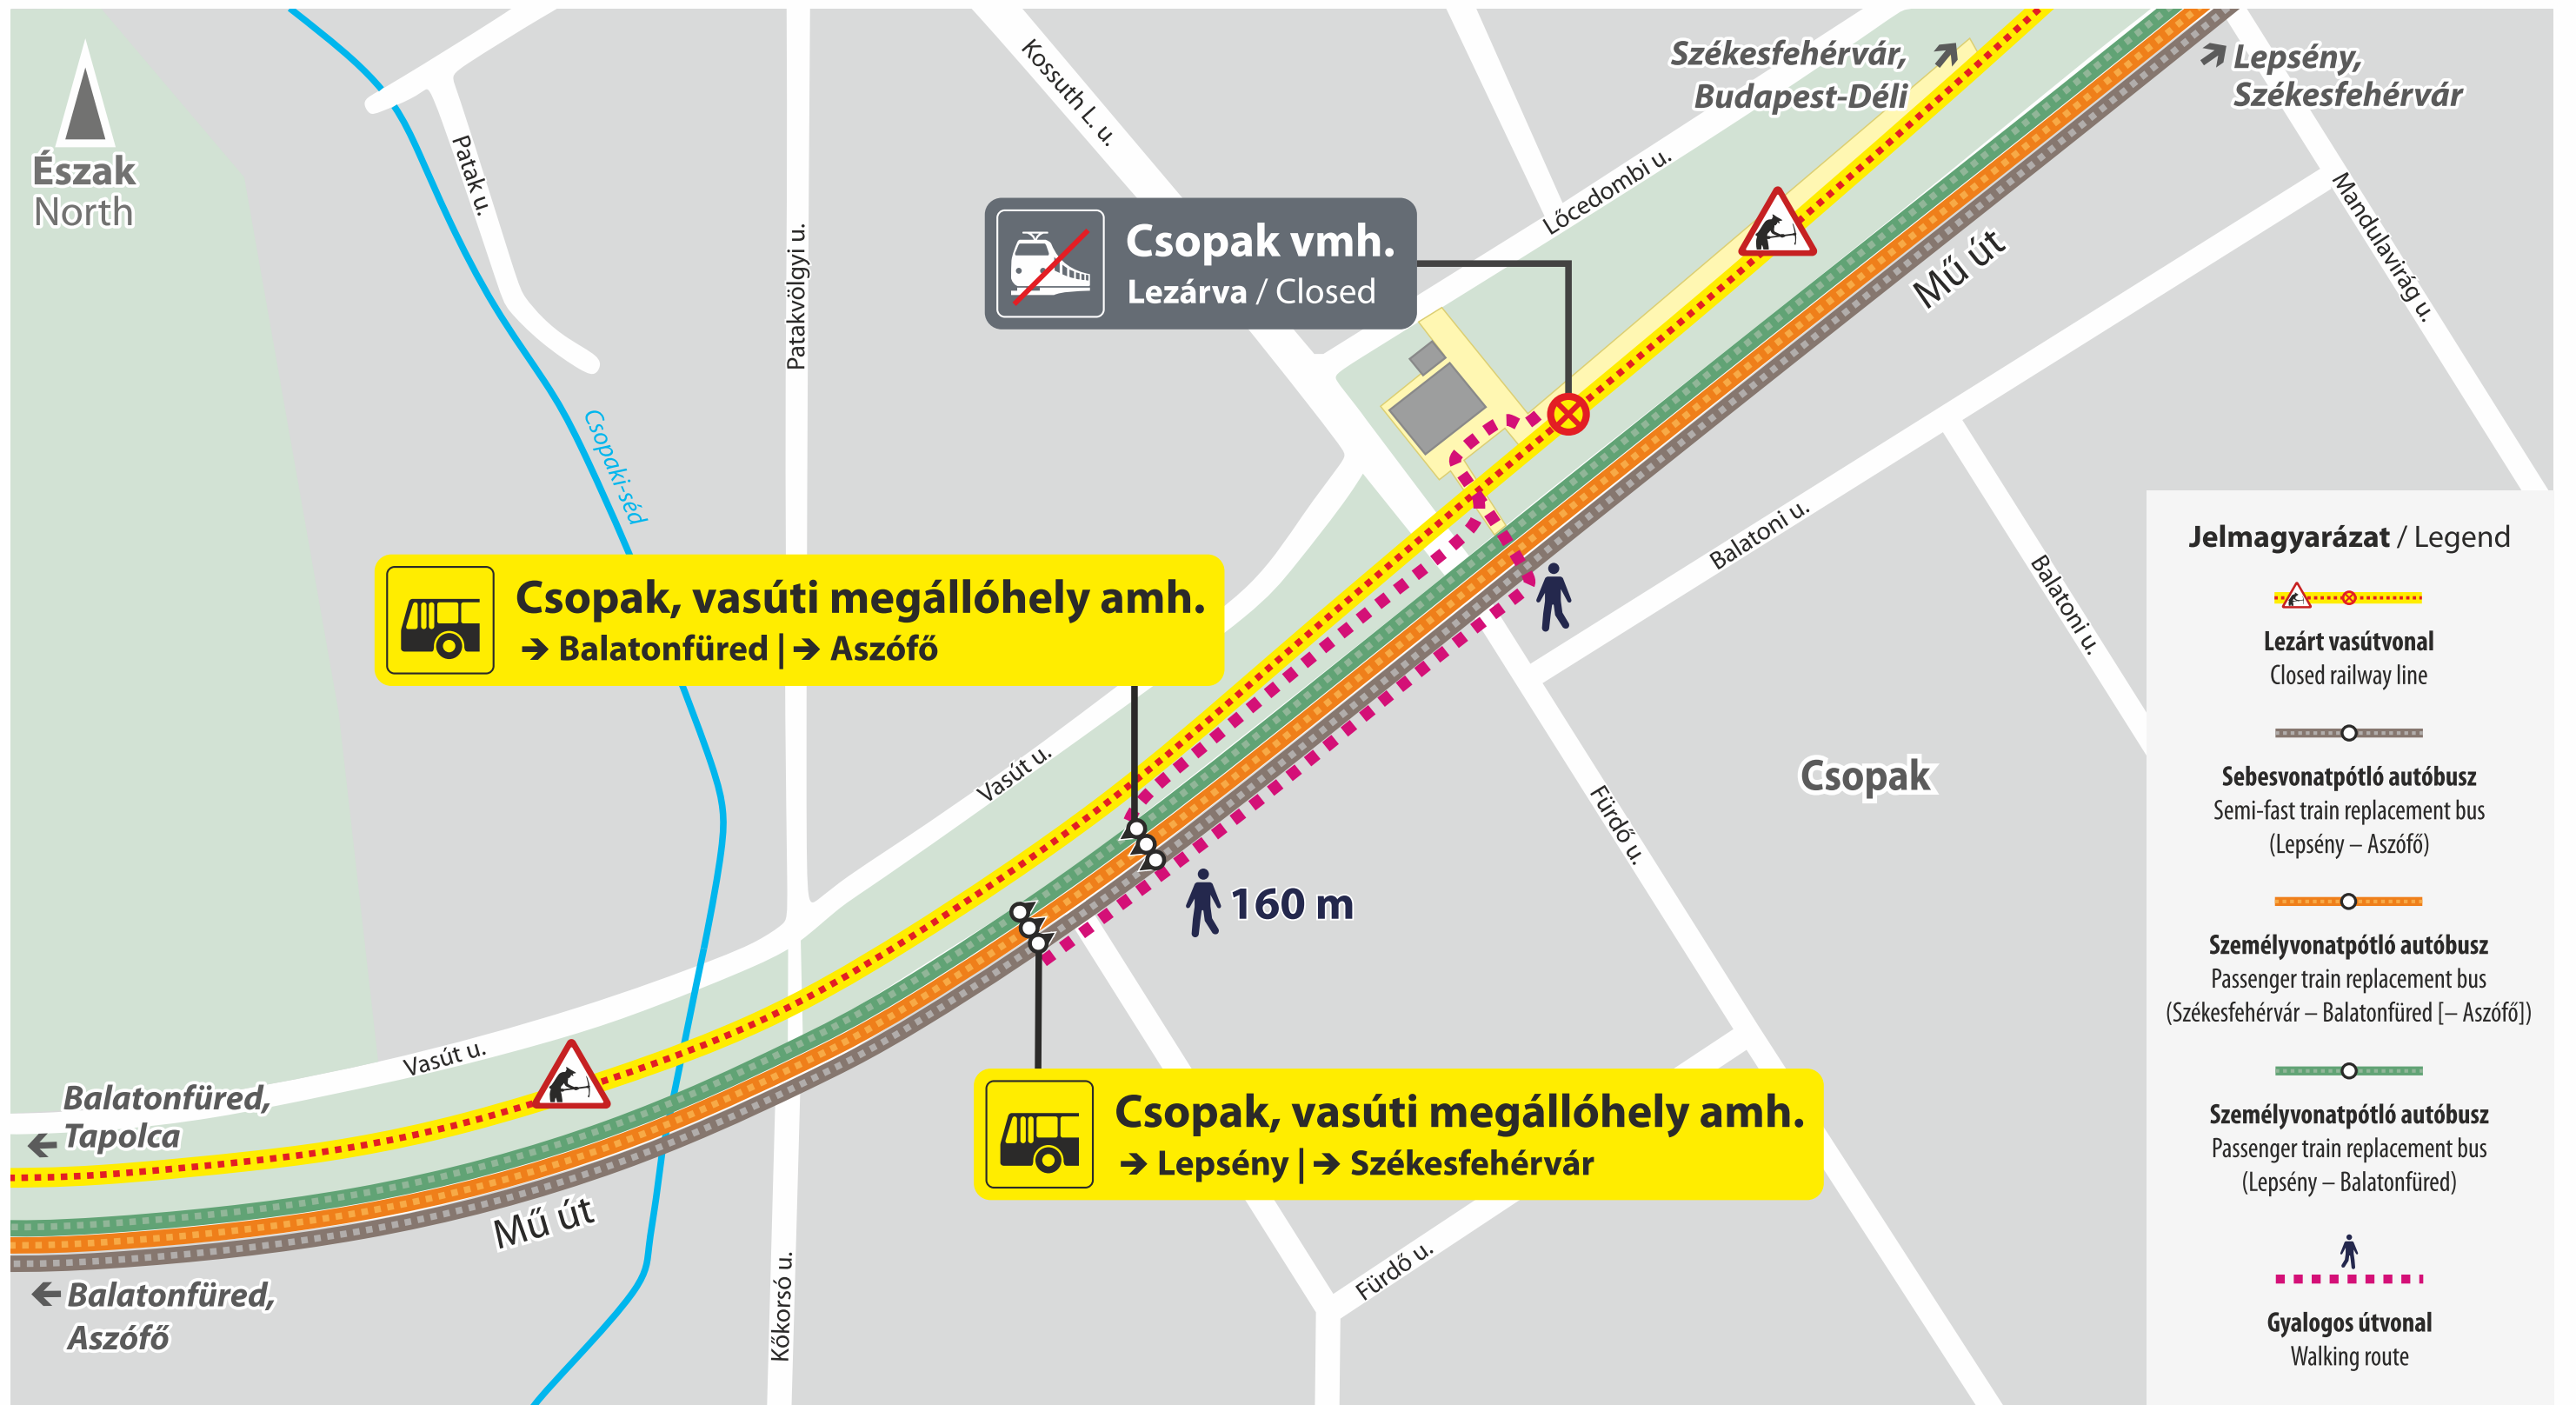

Vonatpótló autóbusz megállóhelye

Stop of train replacement bus

MÁV-START / MUSZ - VGZ-029-busz-Csepak-2409-A3