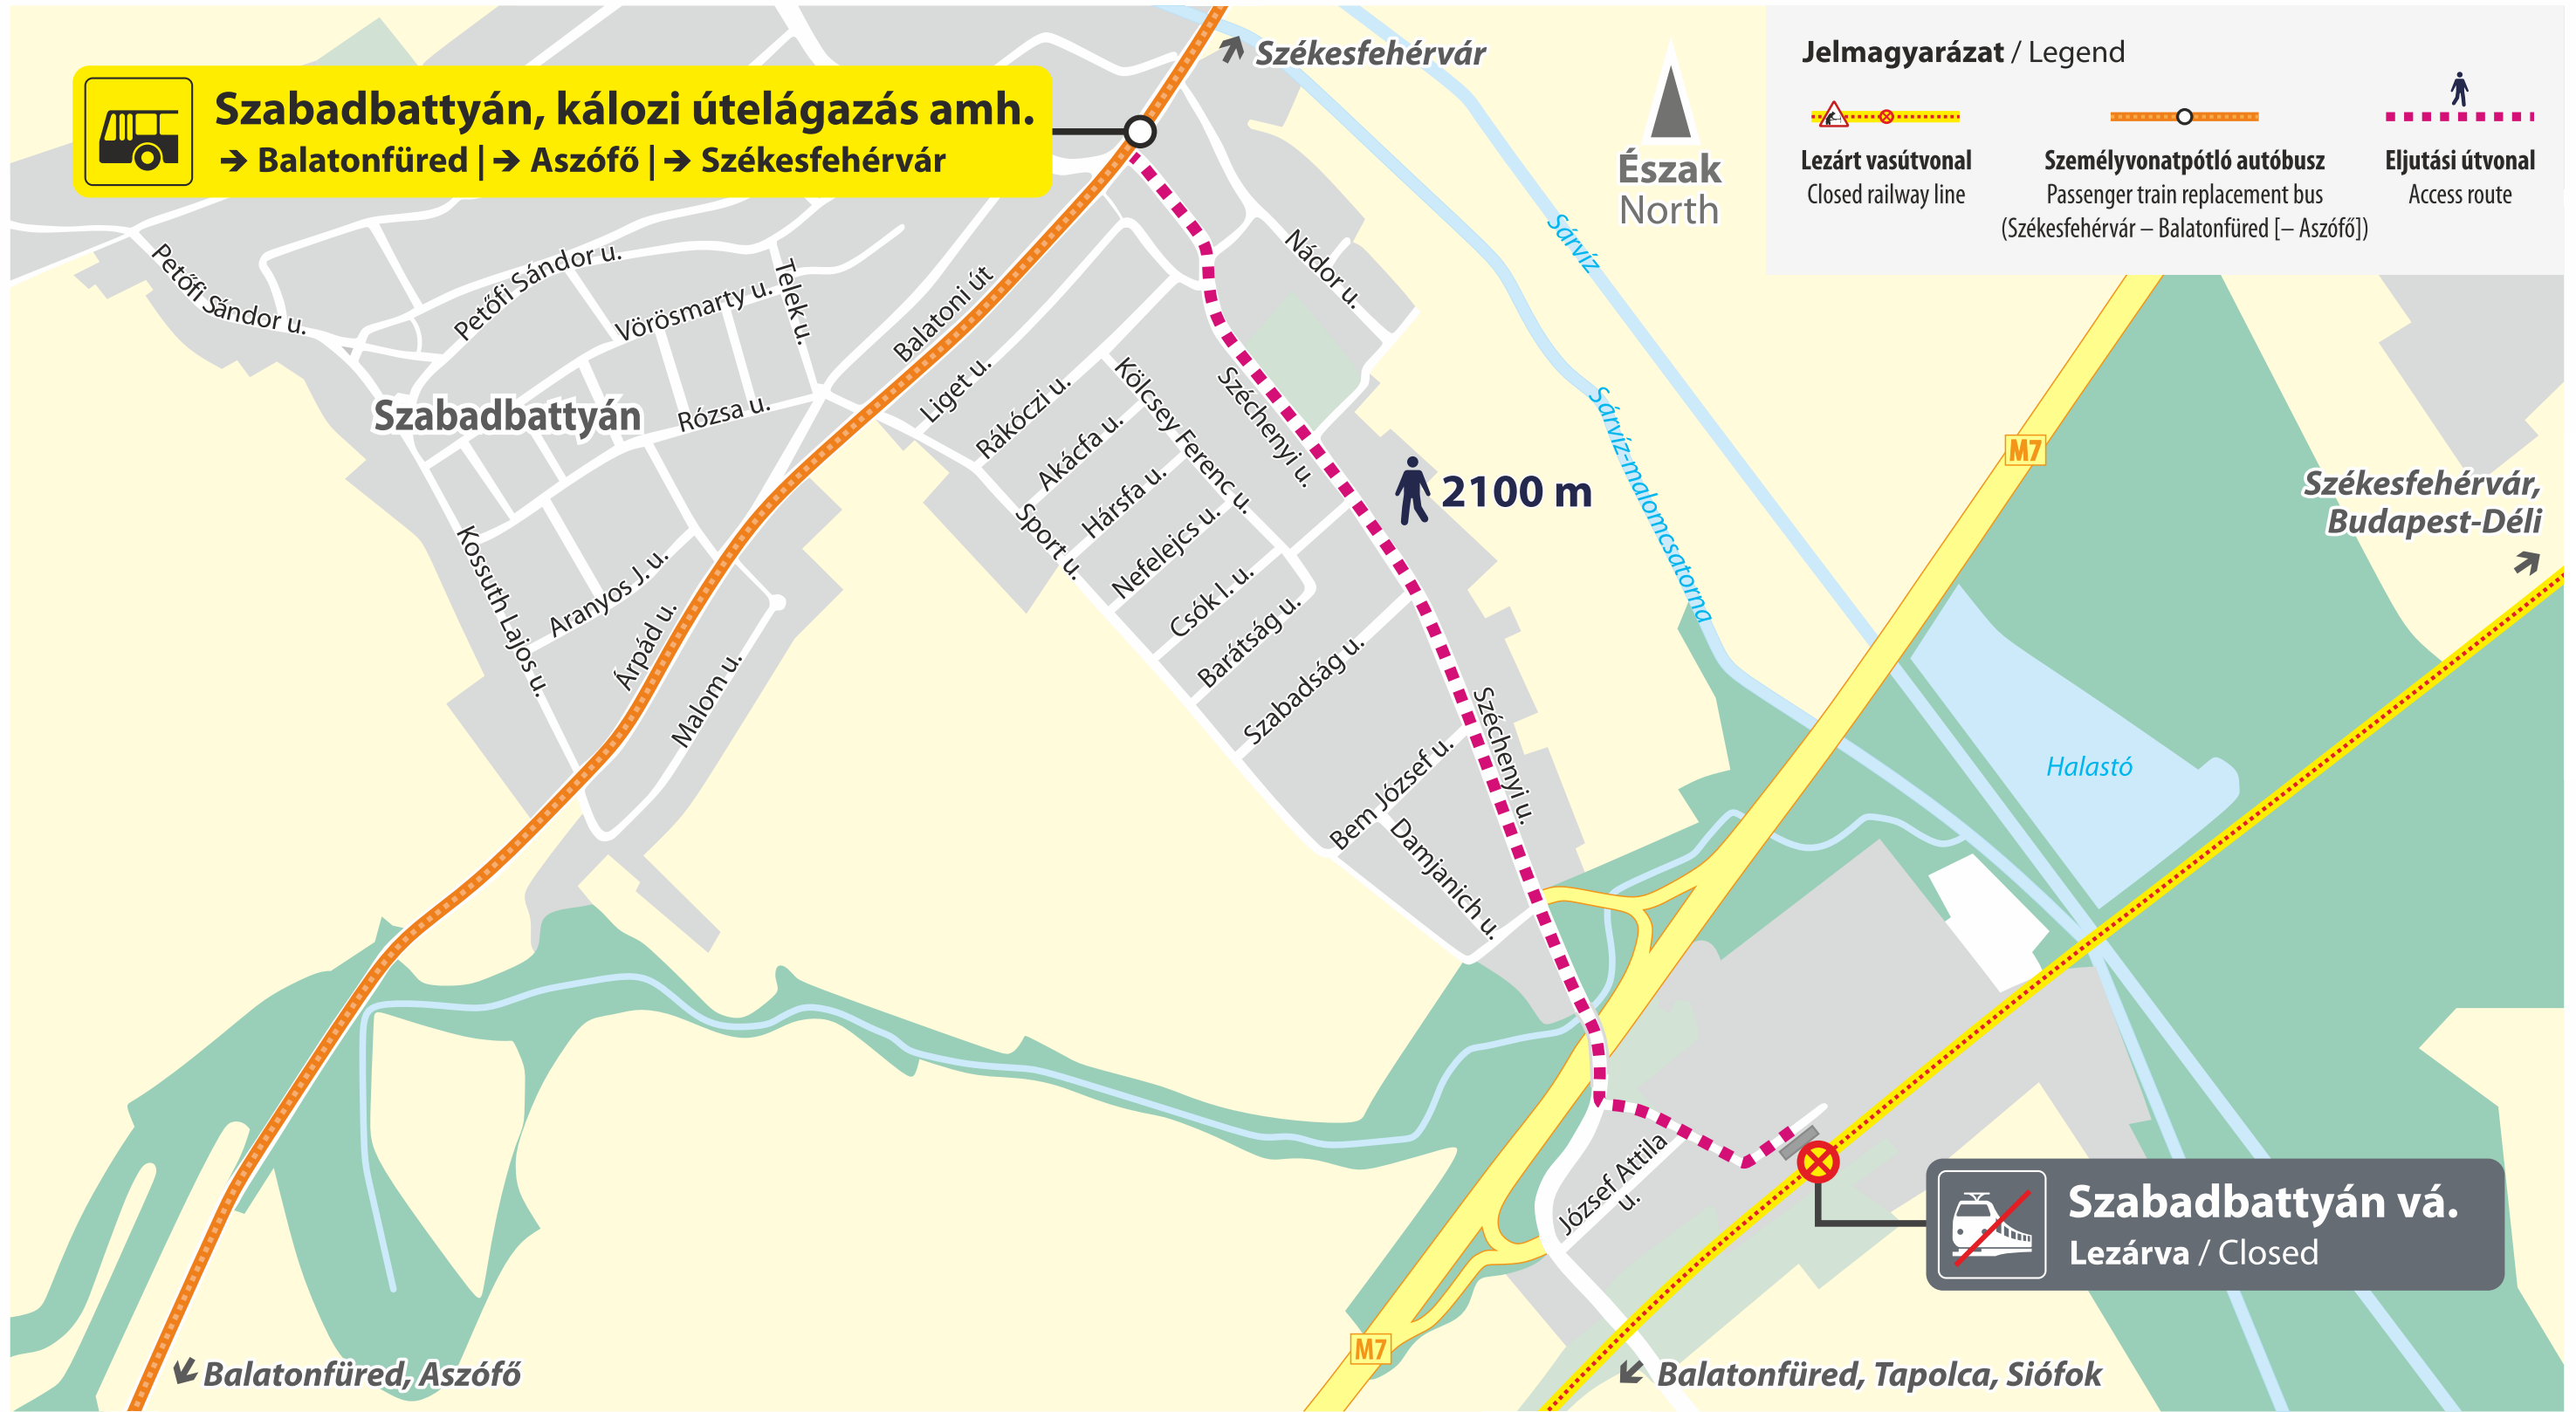

Székesfehérvár – Balatonfüred – Tapolca

A vonatok helyett Lepsény és Balatonfüred között vonatpótló autóbuszok közlekednek. Budapest-Déli, illetve Székesfehérvár és Lepsény között a dél-balatoni InterCity vonatokkal lehet utazni.

Train replacement buses serve the section between Lepsény and Balatonfüred instead of trains. Between Budapest-Déli, Székesfehérvár and Lepsény InterCity trains are available on the southern shore of Lake Balaton.

Stop of train replacement bus

Jelmagyarázat / Legend

Lezárt vasútvonal
Closed railway line

Személyvonatpótló autóbusz
Passenger train replacement bus
(Székesfehérvár – Balatonfüred [– Aszófő])

Gyalogos útvonal
Walking route

Jelmagyarázat / Legend

Lezárt vasútvonal
Closed railway line

Személyvonatpótló autóbusz
Passenger train replacement bus
(Székesfehérvár – Balatonfüred [– Aszófő])

Eljutási útvonal
Access route

Észak
North