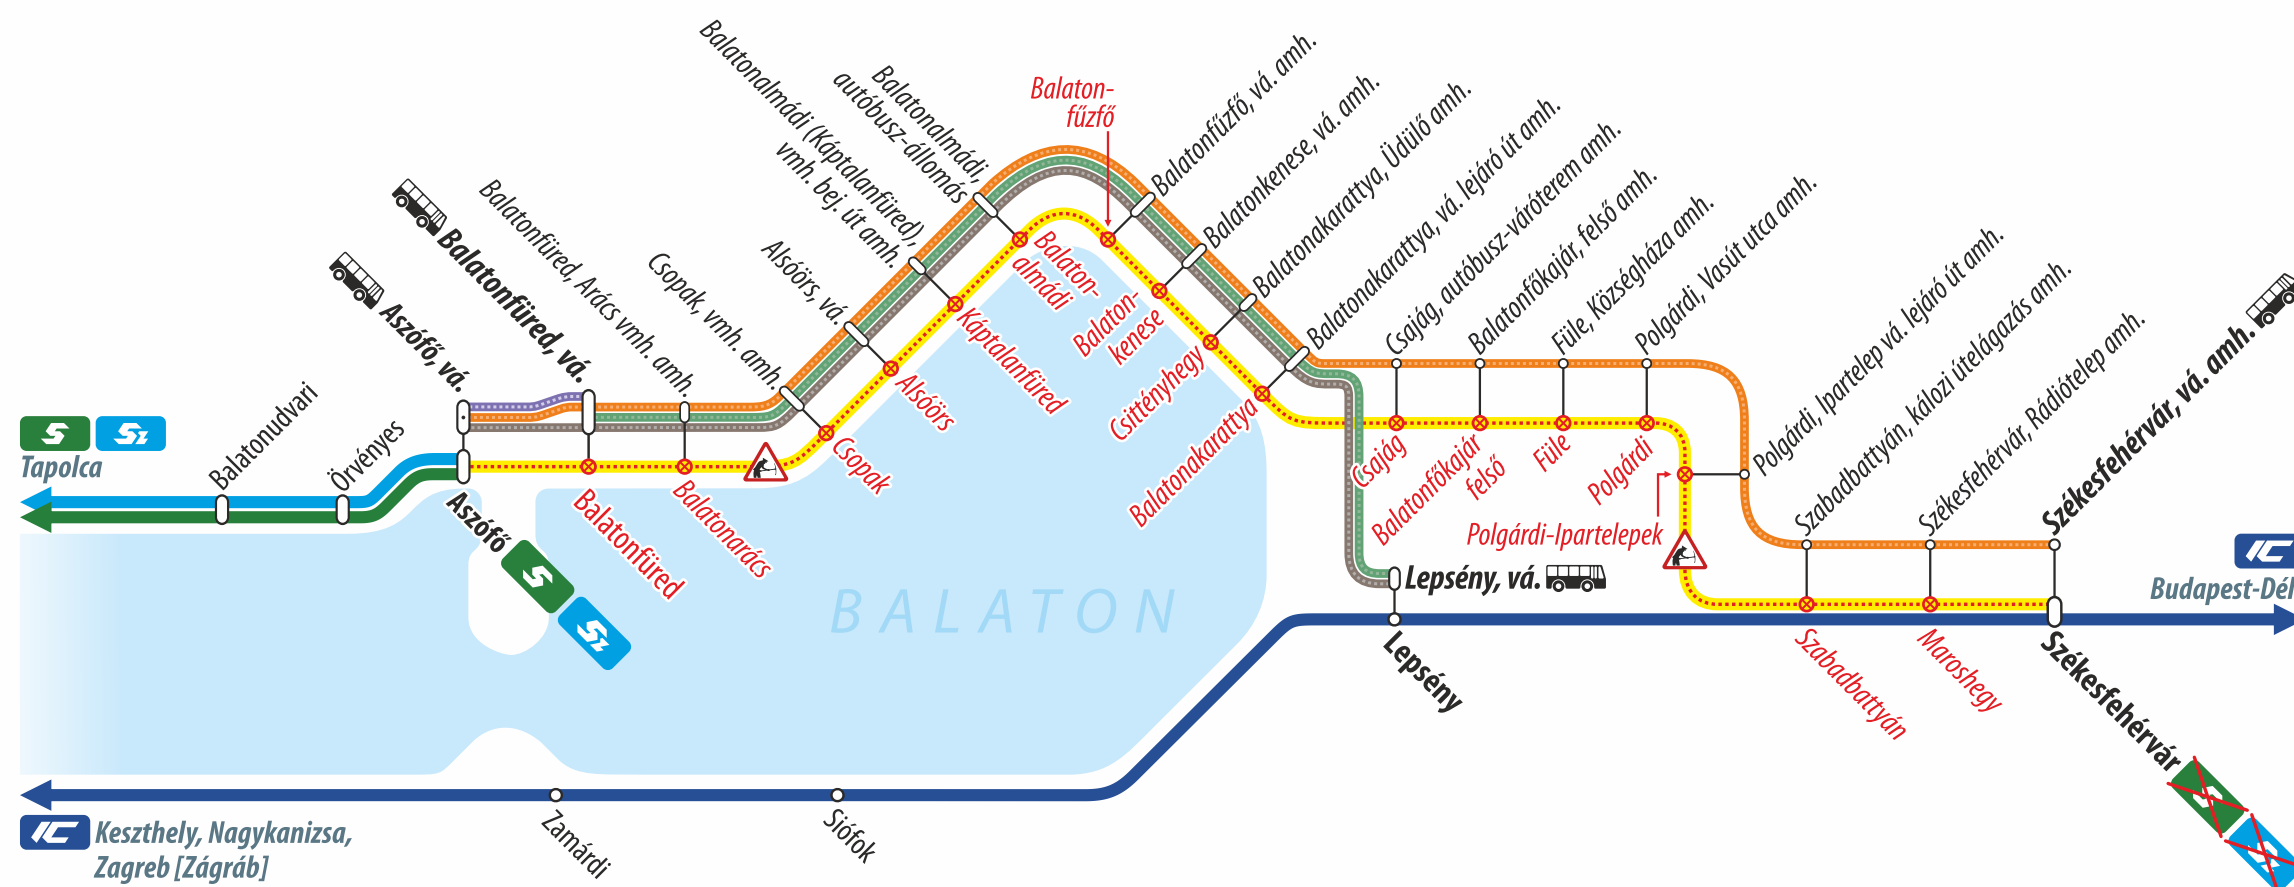

Vágányzári információ

Track reconstruction information

2024. szeptember 23-án 15:25-től szeptember 24-ig / From 15:25 on 23 September to 24 September 2024

Budapest-Déli – Székesfehérvár – Balatonfüred – Tapolca

Székesfehérvár – Balatonfüred – Tapolca

A vonatok helyett Lepsény és Balatonfüred között vonatpótló autóbuszok közlekednek. Budapest-Déli, illetve Székesfehérvár és Lepsény között a dél-balatoni InterCity vonatokkal lehet utazni.

Train replacement buses serve the section between Lepsény and Balatonfüred instead of trains. Between Budapest-Déli, Székesfehérvár and Lepsény InterCity trains are available on the southern shore of Lake Balaton.

Székesfehérvár – Balatonfüred

A személyvonatok helyett Székesfehérvár és Balatonfüred között vonatpótló autóbuszok közlekednek.

Train replacement buses serve the section between Székesfehérvár and Balatonfüred instead of passenger trains.

A vonatpótló autóbuszokon a kerékpárszállítás nem biztosítható.
Bicycle transportation is not allowed on the replacement buses.

További részletes információk a www.mavcsoport.hu honlapon.
Detailed information at www.mavcsoport.hu

Jelmagyarázat / Legend

- **InterCity vonat**
  InterCity train
- **Sebesvonat**
  Semi-fast train
- **Személyvonat**
  Passenger train
- **Lezárt vasútvonal**
  Closed railway line
- **Sebesvonatpótló autóbusz**
  Semi-fast train replacement bus (Lepsény – Aszód)
- **Személyvonatpótló autóbusz**
  Passenger train replacement bus (Lepsény – Balatonfüred)
- **Személyvonatpótló autóbusz**
  Passenger train replacement bus (Székesfehérvár – Balatonfüred [- Aszód])
- **Személyvonatpótló autóbusz**
  Passenger train replacement bus (Balatonfüred – Aszód)
- **Csak a buszok egy része áll meg**
  Certain buses stop only

MÁV-START / MUSZ - VGZ-029-2409-A3