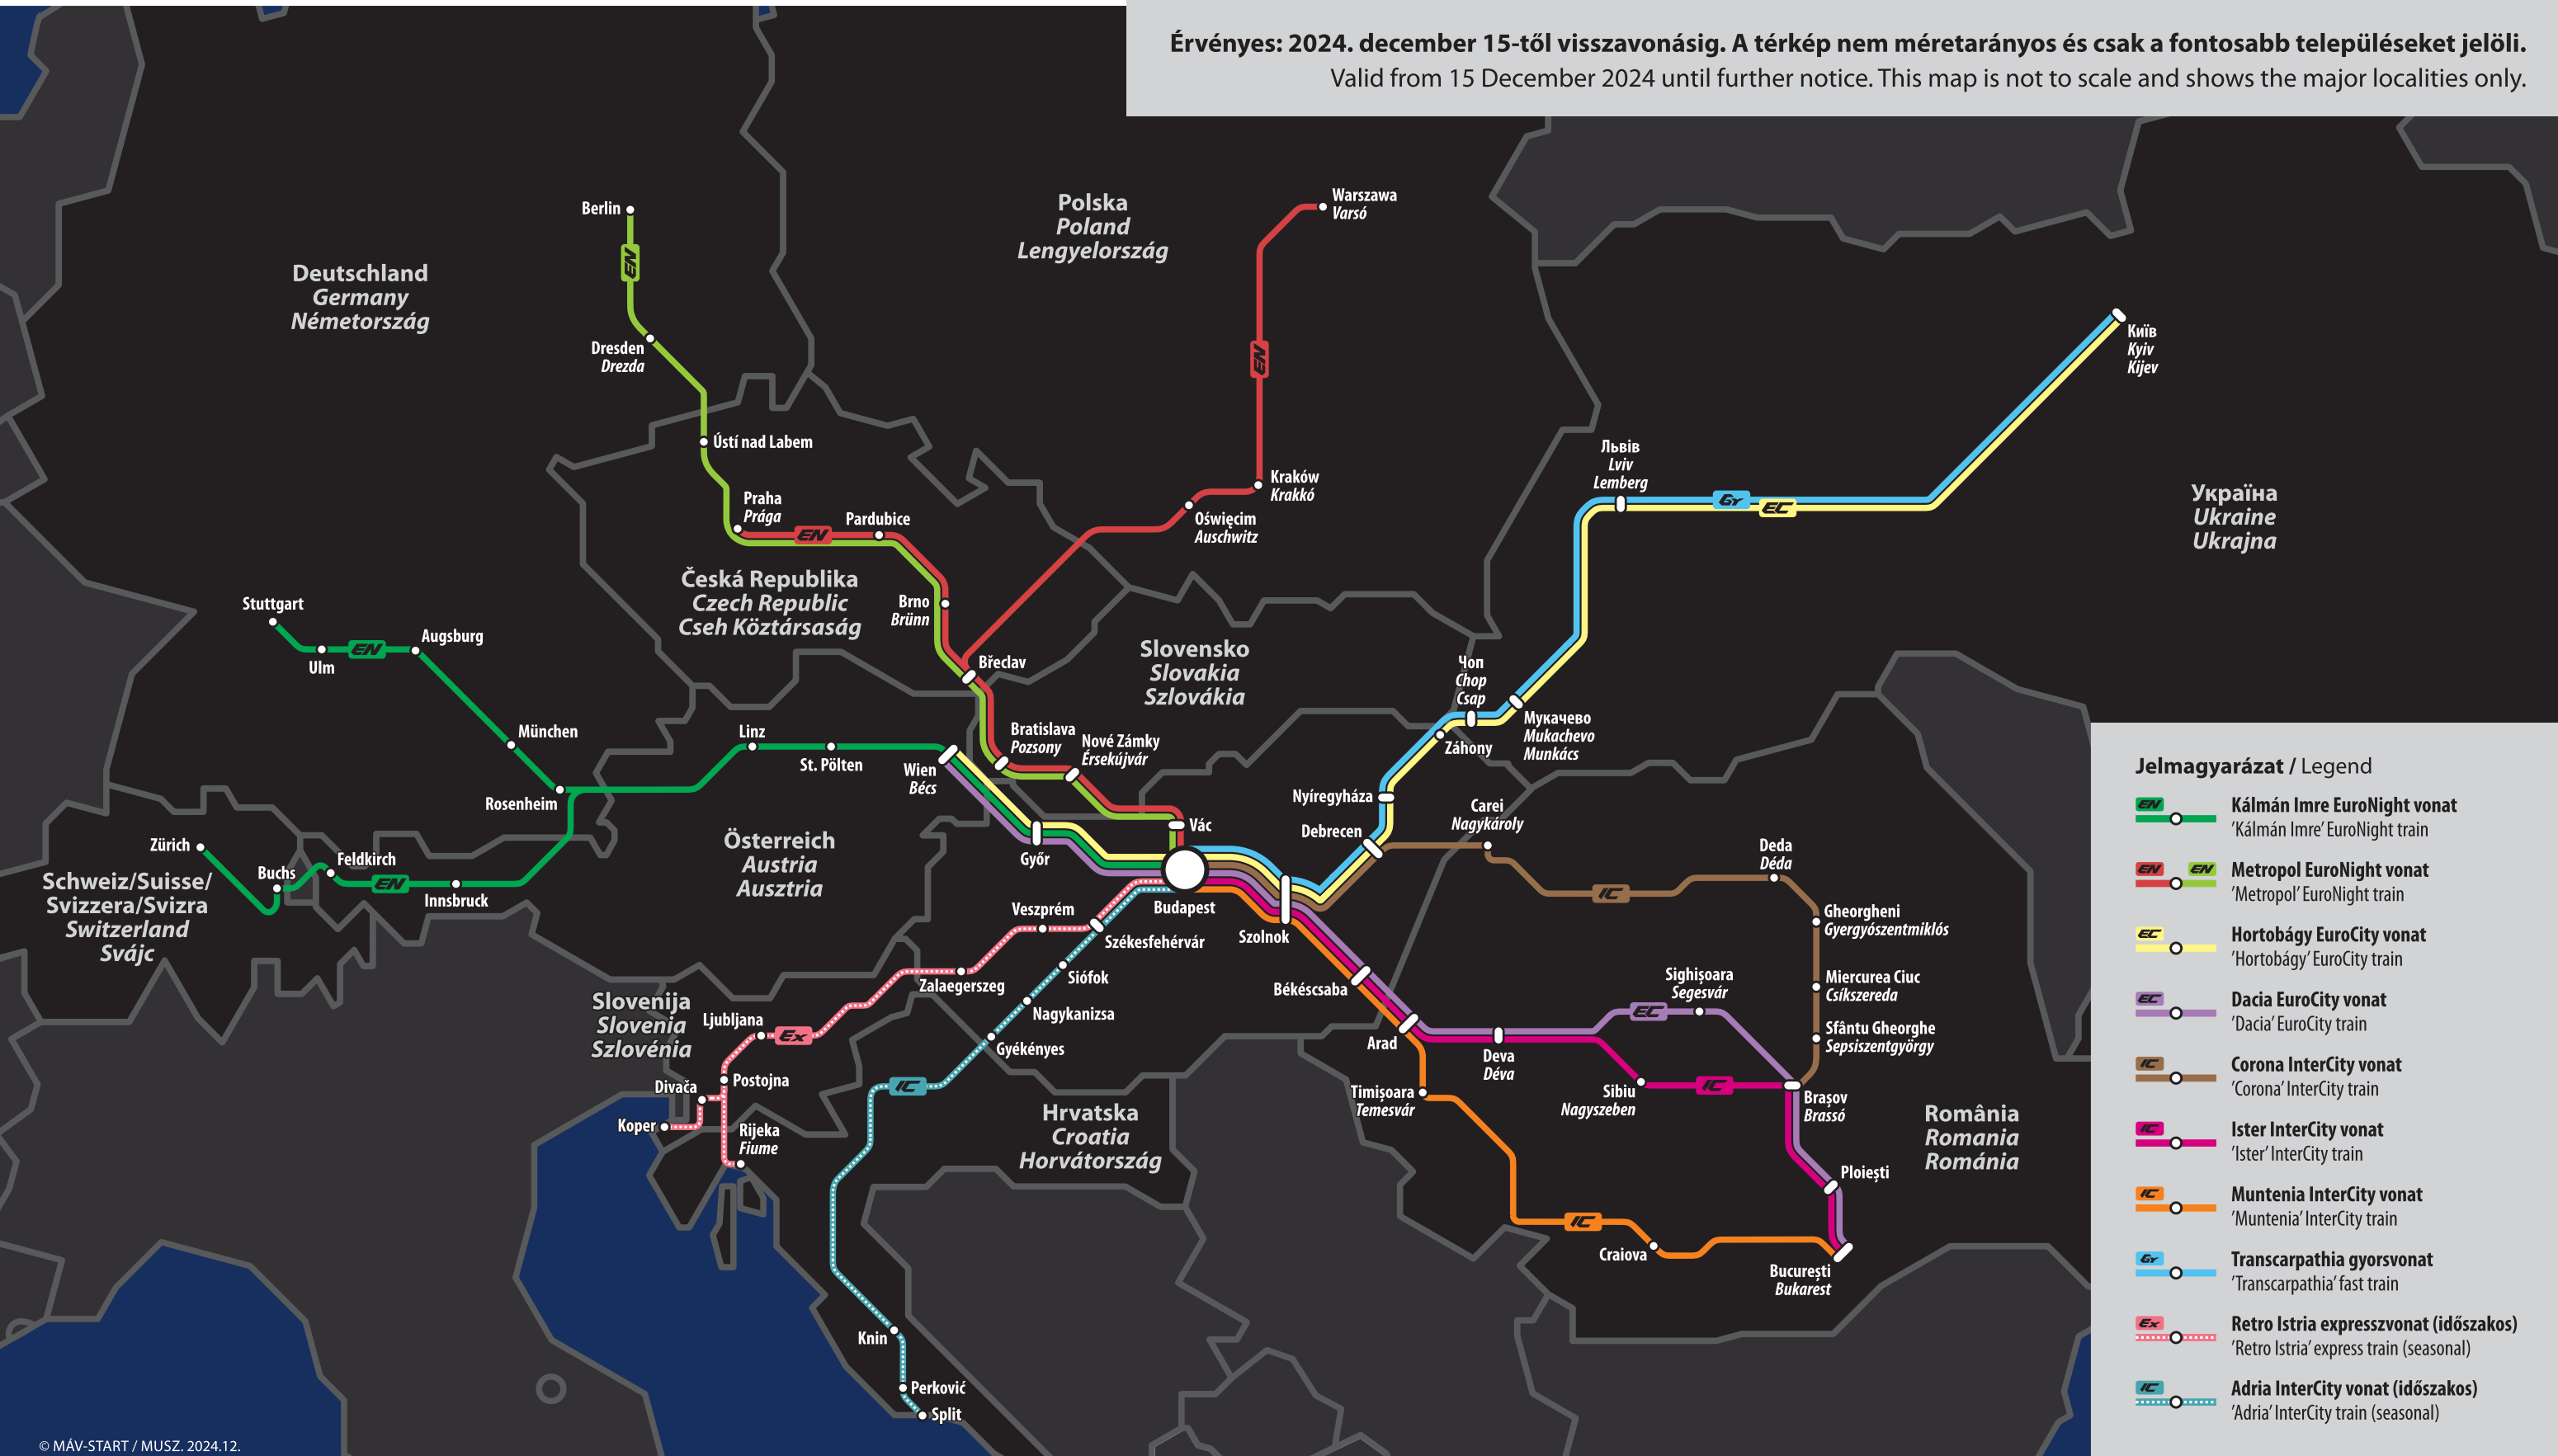

Közvetlen éjszakai vonatok

International night trains

Érvényes: 2024. december 15-től visszavonásig. A térkép nem méretarányos és csak a fontosabb településeket jelöli.

Valid from 15 December 2024 until further notice. This map is not to scale and shows the major localities only.

© MÁV-START / MUSZ. 2024.12.