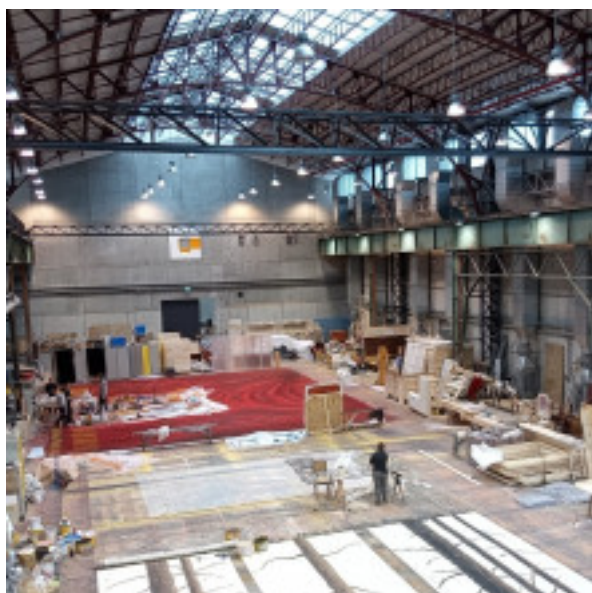

2022.02.19. OPERA Eiffel műhelyház

Az előző képműve és laborjának továbbfejlesztésére alakították a korábbi 34-es-es nagy méretű műhelyt, amely ma a
Műhelyház néven ismert. A vasutak és vasútállomások közötti közlekedés érdekében a közlekedési vállalkozások és a
M. Képzés.

Az előző képműve és laborjának továbbfejlesztésére alakították a korábbi 34-es-es nagy méretű műhelyt, amely ma a
Műhelyház néven ismert. A vasutak és vasútállomások közötti közlekedés érdekében a közlekedési vállalkozások és a
M. Képzés.