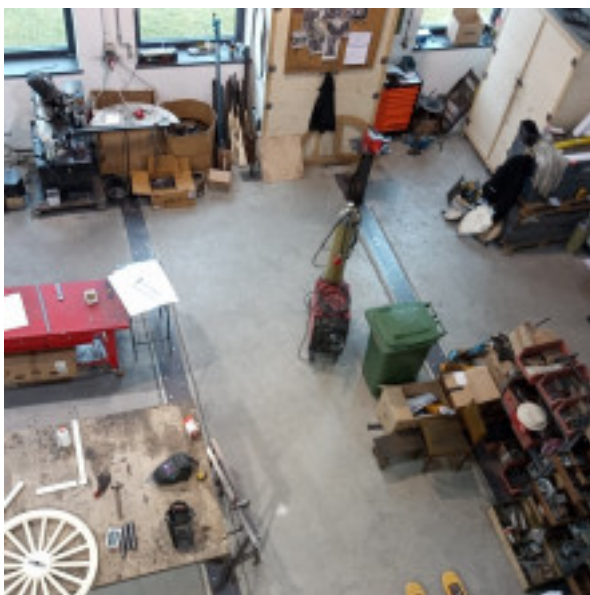

2022.02.19. OPERA Eiffel műhelyház

Az előző képműve és laborjának továbbfejlesztésére alakították a korábbi 34-es-es nagy méretű műhelyt, amely ma a
Műhelyház néven ismert. A vasutak és vasútállomások közötti közlekedés érdekében a közlekedési vállalkozások és a
M. Képzés.

Az előző képműve és laborjának továbbfejlesztésére alakították a korábbi 34-es-es nagy méretű műhelyt, amely ma a
Műhelyház néven ismert. A vasutak és vasútállomások közötti közlekedés érdekében a közlekedési vállalkozások és a
M. Képzés.