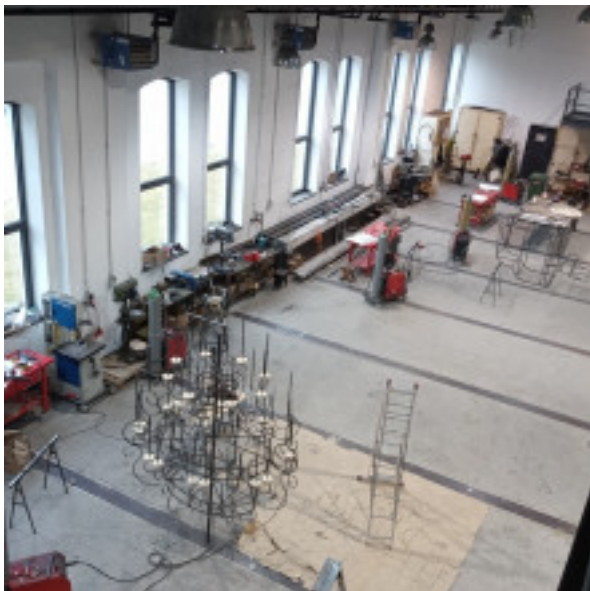

2022.02.19. OPERA Eiffel műhelyház

Az előző képműve és laborjának továbbfejlesztésére alakították a korábbi 34-es-es nagy méretű műhelyt, amely ma a
Műhelyház néven ismert. A vasutak és vasútállomások közötti közlekedés érdekében a közlekedési vállalkozások és a
M. Képzés.

Az előző képműve és laborjának továbbfejlesztésére alakították a korábbi 34-es-es nagy méretű műhelyt, amely ma a
Műhelyház néven ismert. A vasutak és vasútállomások közötti közlekedés érdekében a közlekedési vállalkozások és a
M. Képzés.