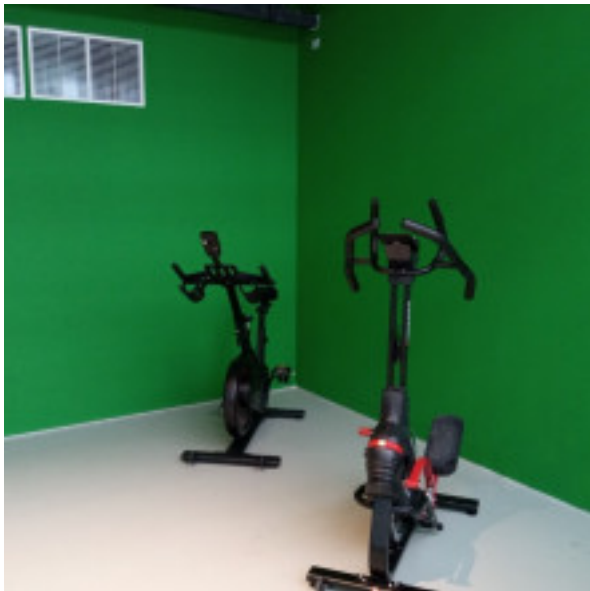

2022.02.19. OPERA Eiffel műhelyház

Az előző képműve és laborjának továbbfejlesztésére alakították a korábbi 34-es-es nagy méretű műhelyt, amely ma a
Műhelyház néven ismert. A vasutak és vasútállomások közötti közlekedés érdekében a közlekedési vállalkozások és a
M. Képzés.

Az előző képműve és laborjának továbbfejlesztésére alakították a korábbi 34-es-es nagy méretű műhelyt, amely ma a
Műhelyház néven ismert. A vasutak és vasútállomások közötti közlekedés érdekében a közlekedési vállalkozások és a
M. Képzés.