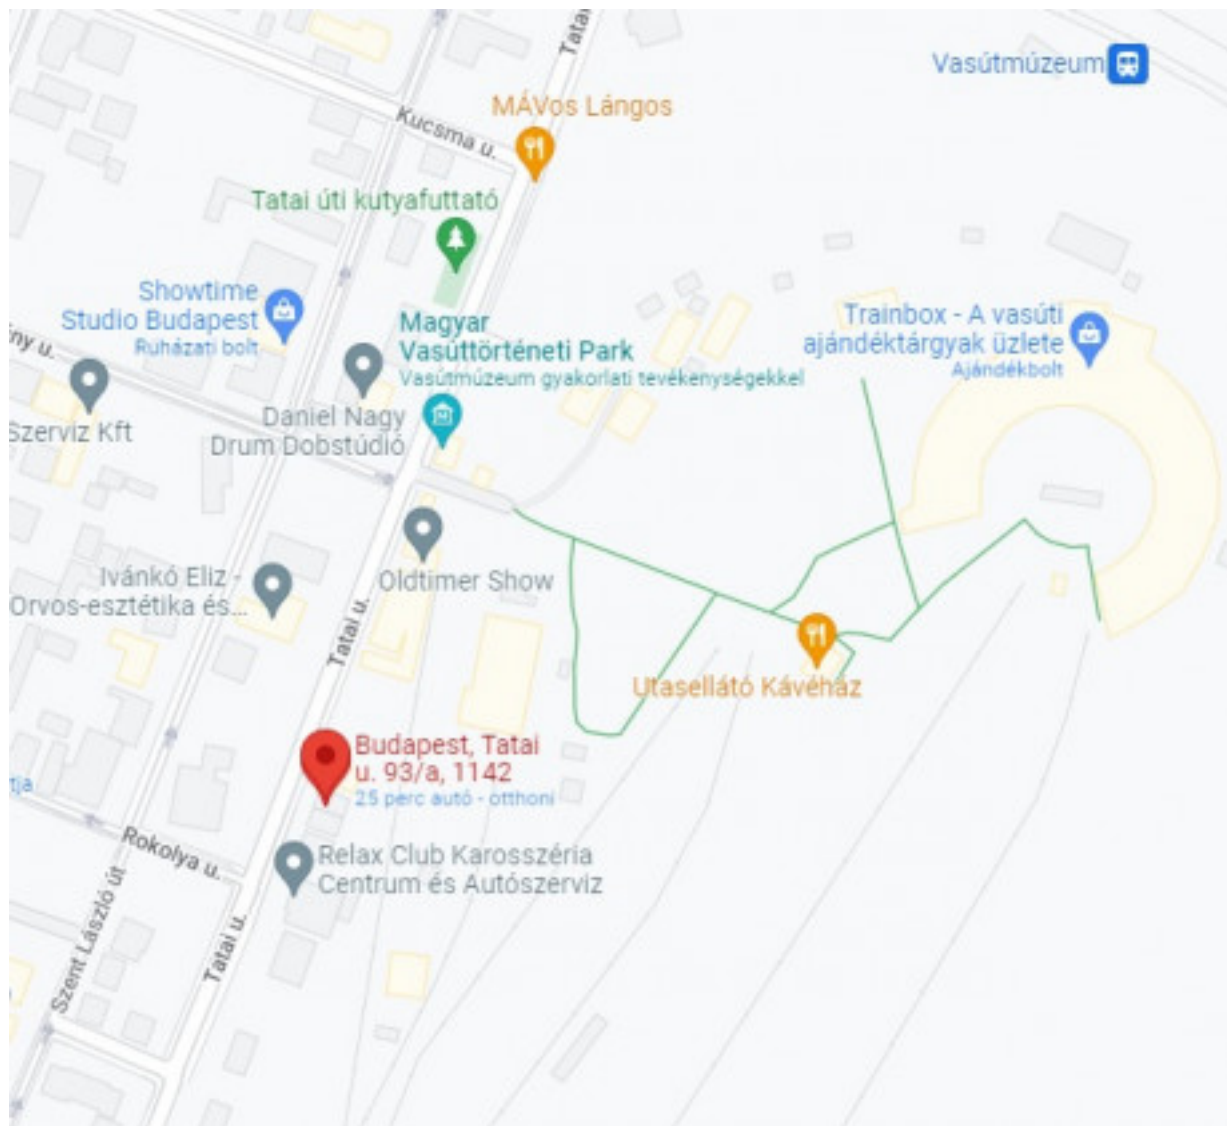

## Elérhetőségek

[1]

Székhely: 1142 Budapest, Tatal utca 93/a.

### Hivatkozások

[1] [https://www.mavcsoport.hu/sites/default/files/styles/width\\_1260/public/upload/vasuttortenedi\\_park.jpg?itok=d4QEXAp5](https://www.mavcsoport.hu/sites/default/files/styles/width_1260/public/upload/vasuttortenedi_park.jpg?itok=d4QEXAp5)