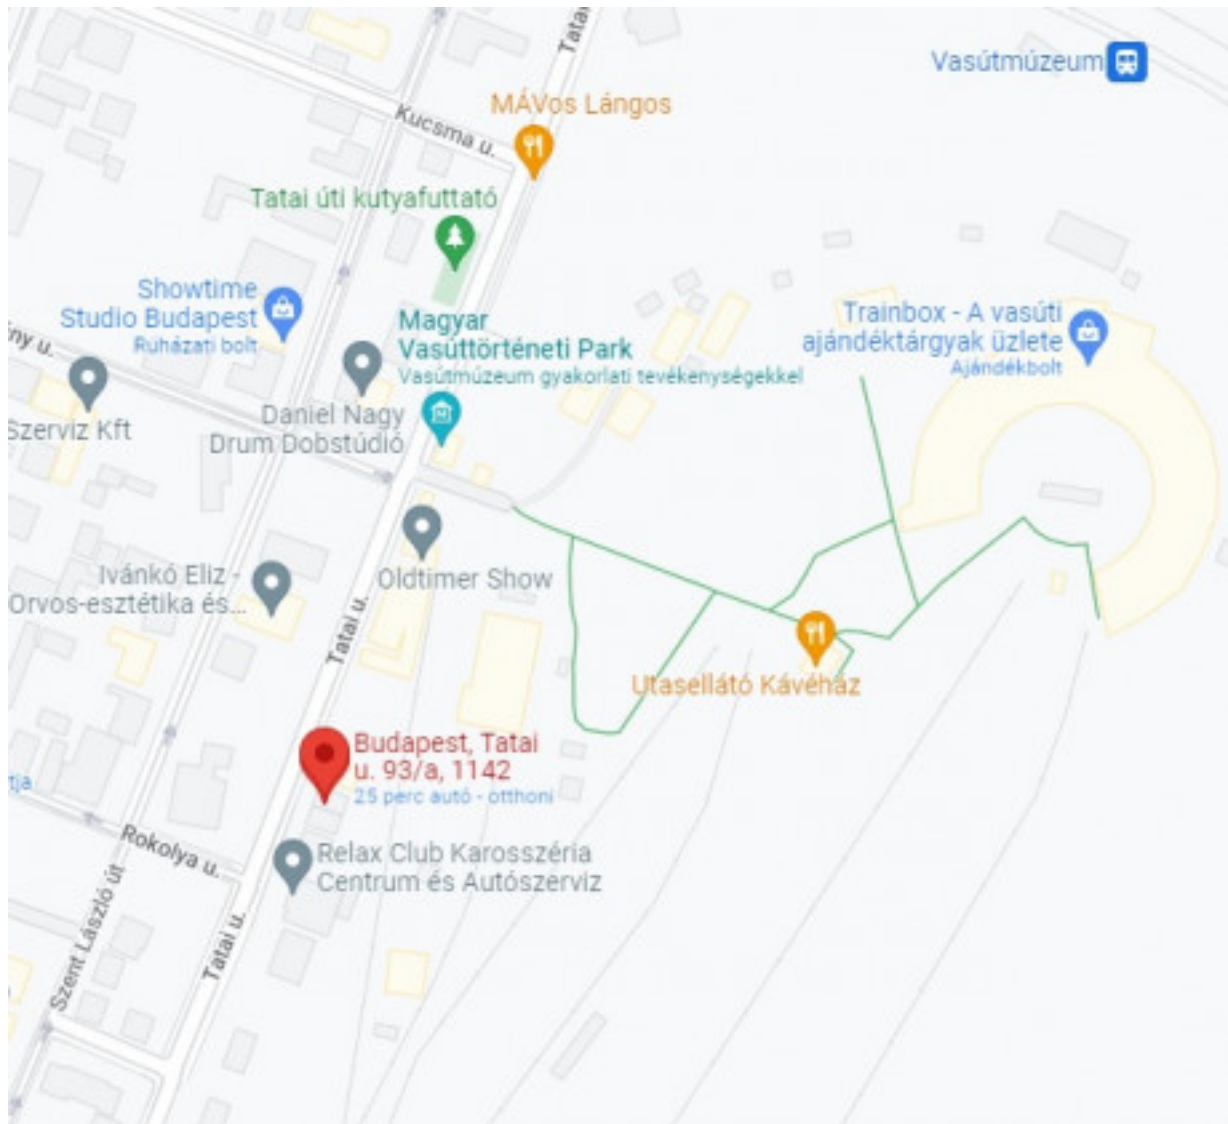

## Elérhetőségek

[1]

**Székhely: 1142 Budapest, Tatal utca 93/a.**

### Hivatkozások

[1] [https://www.mavcsoport.hu/sites/default/files/styles/width\\_1260/public/upload/vasuttortenei\\_park.jpg?itok=d4QEXAp5](https://www.mavcsoport.hu/sites/default/files/styles/width_1260/public/upload/vasuttortenei_park.jpg?itok=d4QEXAp5)