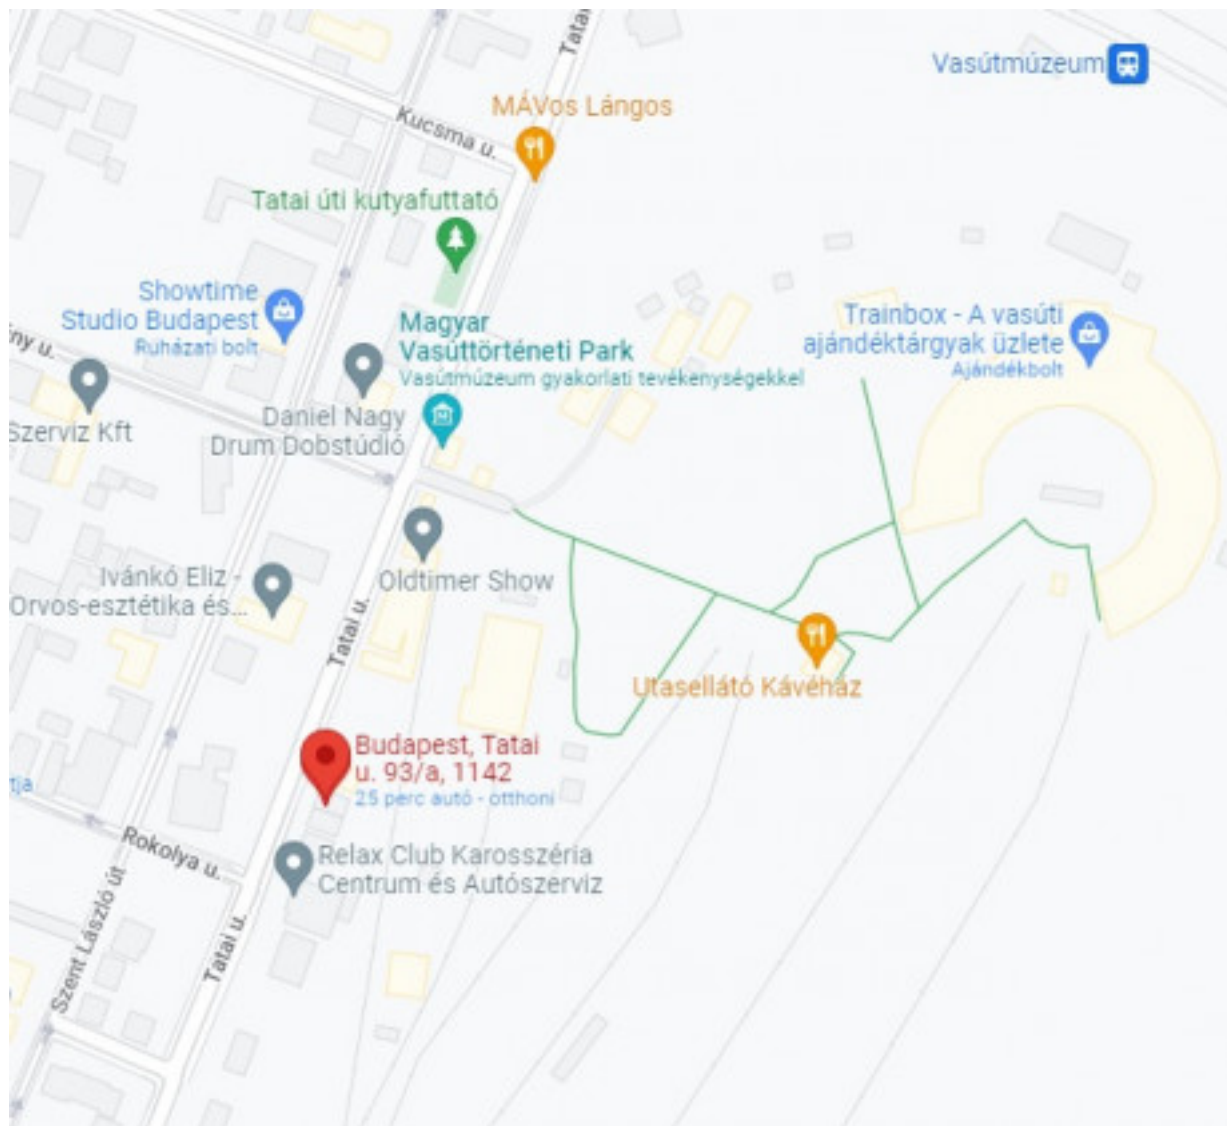

## Elérhetőségek

[1]

**Székhely: 1142 Budapest, Tatal utca 93/a.**

### Hivatkozások

[1] [https://www.mavcsoport.hu/sites/default/files/styles/width\\_1260/public/upload/vasuttortenet\\_i\\_park.jpg?itok=d4QEXAp5](https://www.mavcsoport.hu/sites/default/files/styles/width_1260/public/upload/vasuttortenet_i_park.jpg?itok=d4QEXAp5)