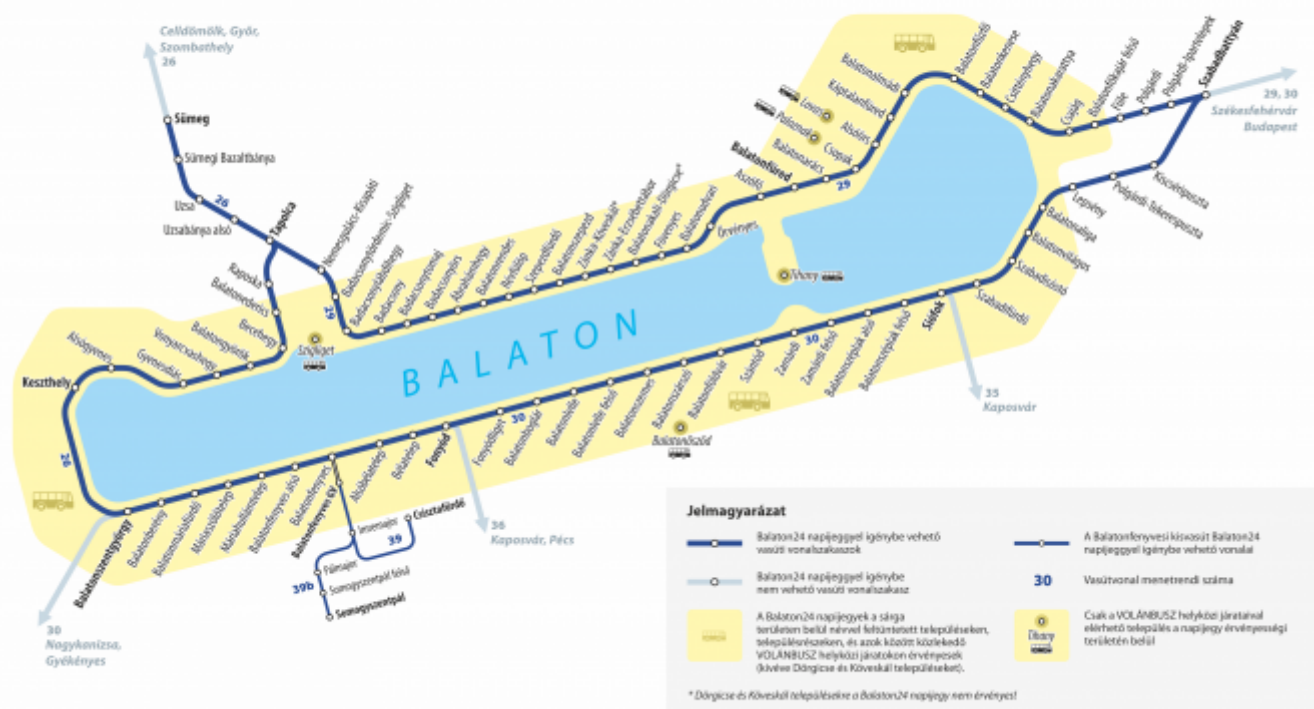

Mi a Balaton24?

A Balaton24 egy **24 órán át érvényes** (szezonon kívül adott napra érvényes) jegy, **mellyel** érvénytartamán belül **korlátlanul lehet utazni a tó partján** fekvő települések között vonattal és a Volánbusz járataival, valamint a Balatonfenyvesi kisvasút vonalain. A napijegyet már néhány rövidebb utazás esetén is megéri megvásárolni, ráadásul nagyobb rugalmasságot biztosít.

Mennyibe kerül a Balaton24?

Balaton24:

Normál ára 1090 Ft

A jegyet a **MÁV applikációból** megváltó utasaink számára a fenti árakból 5% kedvezményt biztosítunk.

Hol érvényes a Balaton24?

A térképen jelölt, a **Balaton partján futó vasútvonalakon**, a sárga háttérrel ábrázolt területen közlekedő helyközi **autóbuszokon**, valamint a [Balatonfenyvesi kisvasúton](#) [1].

A napijeggyel **kizárólag az érvényességi területen belül lehet utazni, például Budapest és a Balaton**

közötti utazáshoz részlegesen sem érvényes. A BAHART hajójáratain, a Szántód-Tihany kompon, illetve helyi járatú autóbuszokon (pl. Siófok, Balatonfüred, Keszthely esetében) a Balaton24 nem érvényes!

A Balaton24 napijegy érvényességi területe

[2]

letölthető verzió [3]

Részletek

A MÁV-START vonatain:

- Szabadbattyán–Lepsény–Siófok–Fonyód–Balatonszentgyörgy–Keszthely között
- Szabadbattyán–Balatonalmádi–Balatonfüred–Révfülpö–Badacsony–Tapolca között
- Keszthely–Tapolca–Sümege között
- A [Balatonfenyvesi kisvasúton](#) [1]:
Balatonfenyves és Csisztafürdő között
Balatonfenyves és Somogyzentpál között