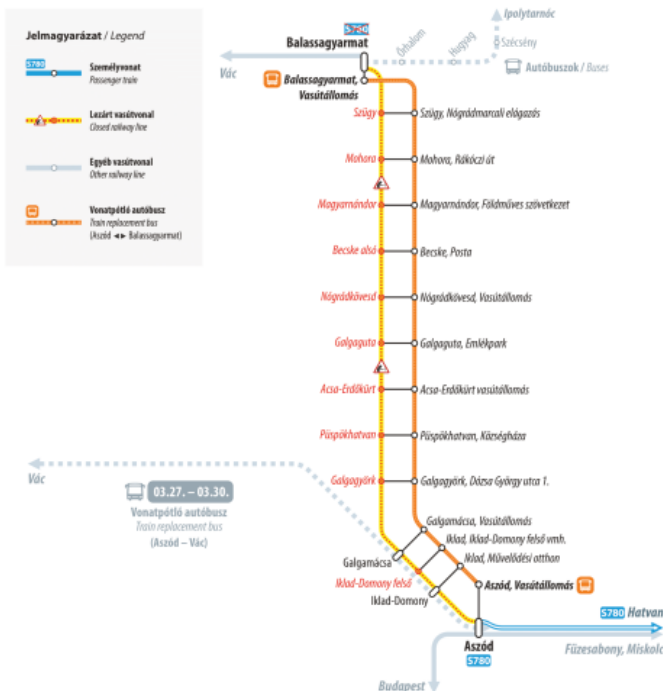

Vágányzári információ

Track reconstruction information

2025. március 27-től április 6-ig / From 27 March to 6 April 2025

S780 Személyvonat / Passenger train

Hatvan / Aszód ◄► Balassagyarmat

Vonatpótló autóbusz / Train replacement bus

Aszód ◄► Balassagyarmat

A személyvonatok helyett Aszód és Balassagyarmat között vonatpótló autóbuszok közlekednek.

Train replacement buses serve the section between Aszód and Balassagyarmat instead of passenger trains.

A vonatpótló autóbuszokon a kerékpárszállítás nem biztosítható.

Bicycle transportation is not allowed on the replacement buses.

Részletes vágányzári menetrend

Detailed timetable during the change

vonal / line
78

[2]

Forrás: <https://www.mavcsoport.hu/mavinform/potlobusz-aszod-balassagyarmat-kozott-karbantartas-miatt>

Hivatkozások

1. [1] <https://www.mavcsoport.hu/sites/default/files/upload/line-lock/v1_hirdetmeny_78_aszod-balassagyarmat_0327-0406.pdf> [2] <https://www.mavcsoport.hu/sites/default/files/styles/width_1260/public/upload/v1_hirdetmeny_78_aszod-balassagyarmat_0327-0406-1.png?itok=v5lR00Pl>