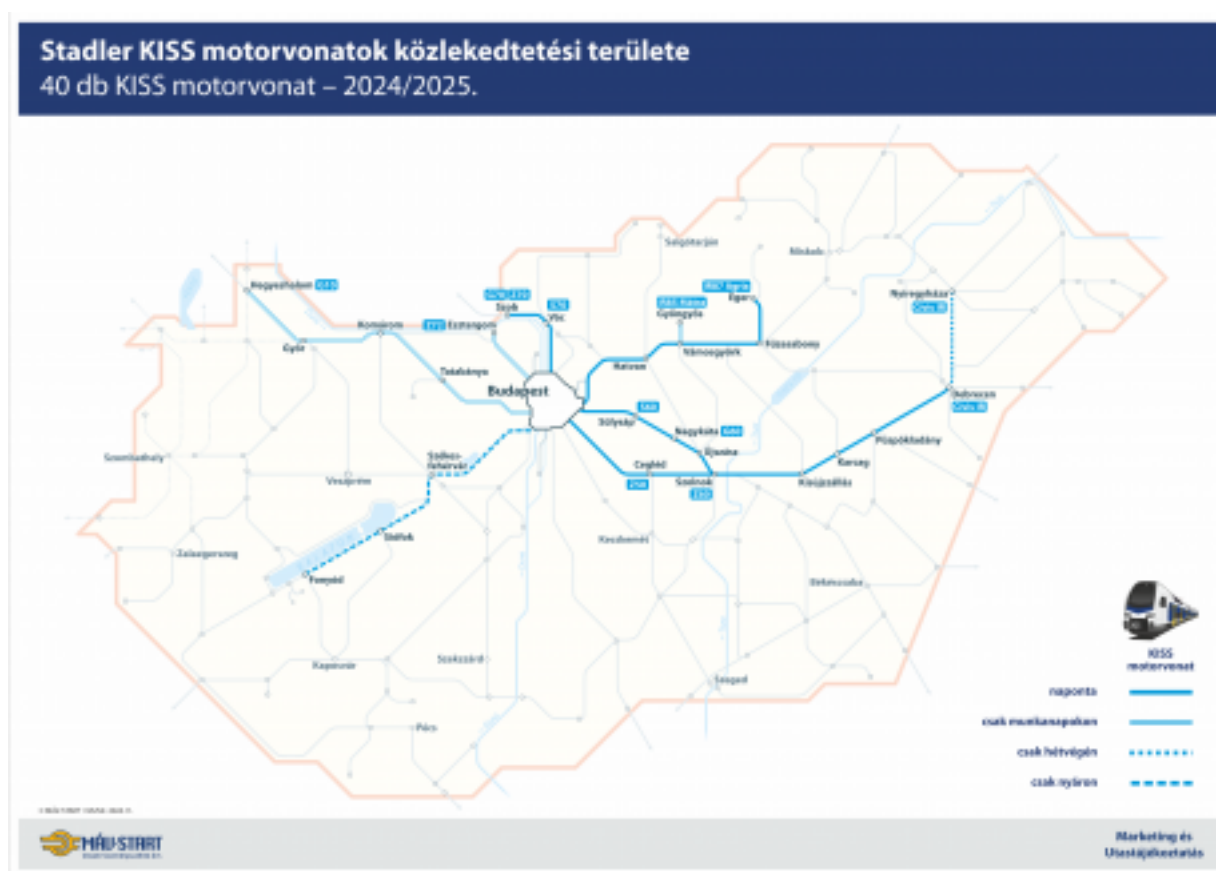

Utazzunk emeletes vonattal

Hol és mikor közlekednek az emeletes motorvonataink?

1. Válassza ki a térképen, hogy merre szeretne utazni.
2. Kattintson a lenyíló menükben a kiválasztott útvonalra, a megnyíló táblázatban keresse a zöld rubrikákat. A bal oldalon az egyes járatok indulási-érkezési állomásait és időadatait találja, az oszlopokban pedig az egyes napokat.

[1]

Nagyításért kattintson a képre

Budapest-Keleti – Budapest-Kelenföld – Biatorbágy – Bicske – Tatabánya – Tóvároskert – Tata – Győr – Mosonmagyaróvár – Hegyeshalom (G10)

 [1-es vonal: Budapest - Hegyeshalom](#) [2]

Budapest-Nyugati – Solymár – Piliscsaba – Esztergom (Z72)

 [2-es vonal: Budapest-Nyugati - Esztergom](#) [3]

Budapest-Nyugati – Vác – Kismaros – Nagymaros-Visegrád – Zebegény – Szob (Z70, G70);

Budapest-Nyugati – Dunakeszi – Göd – Vác (S70)

[100-as vonal: \(Budapest -\) Szolnok - Debrecen - Nyíregyháza - Záhony \(- Chop\)](#) [6]

Budapest-Keleti – Rákos – Gyömrő – Süllysap – Nagykáta (G60);

Budapest-Keleti – Rákos – Gyömrő – Süllysap (S60);