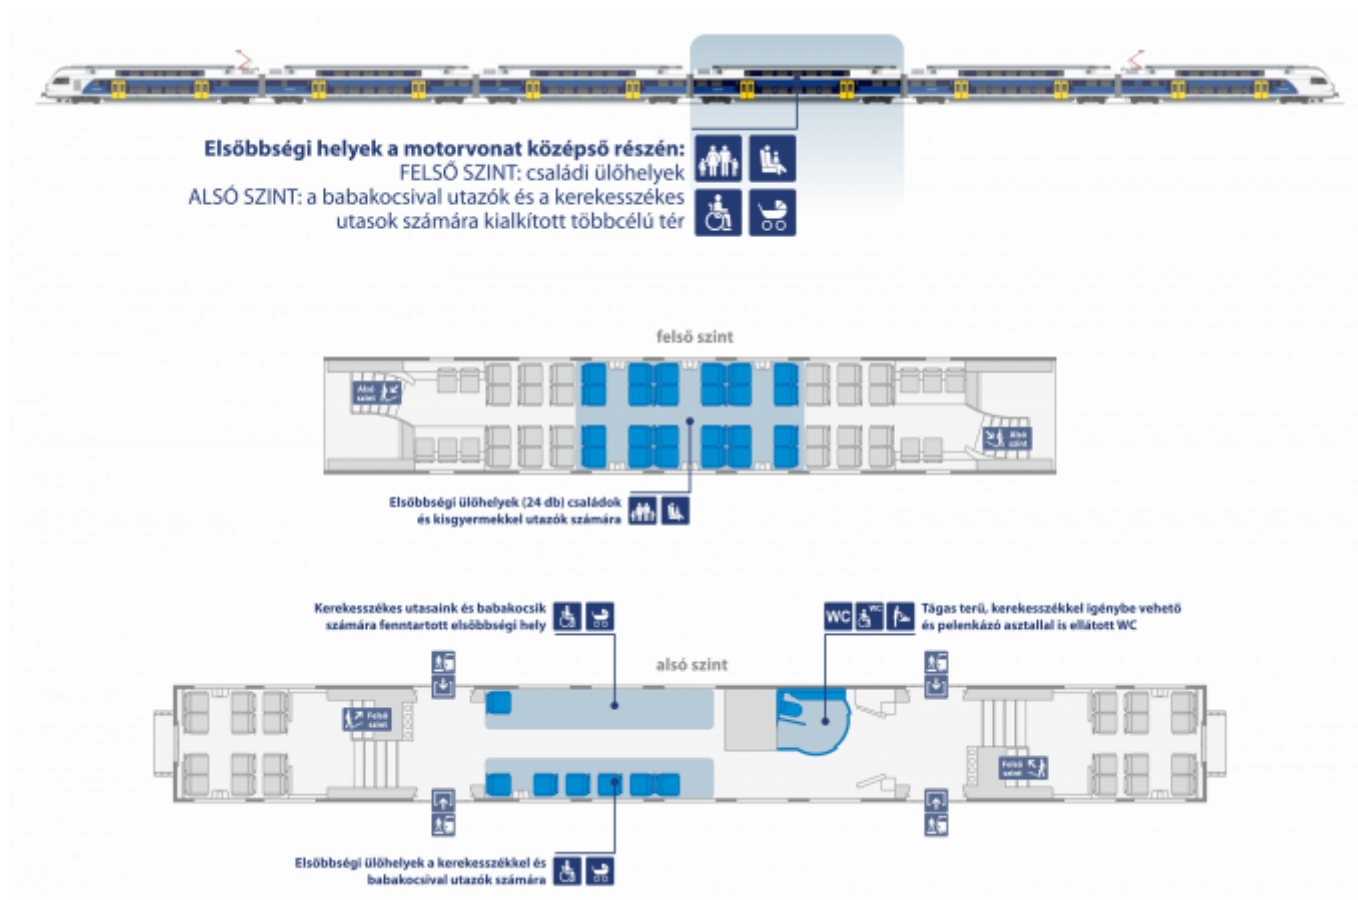

[100-as vonal: \(Budapest -\) Szolnok - Debrecen - Nyíregyháza - Záhony \(- Chop\)](#) [6]

Budapest-Keleti – Rákos – Gyömrő – Süllysap – Nagykáta (G60);

Budapest-Keleti – Rákos – Gyömrő – Süllysap (S60);

Budapest-Keleti – Rákos – Süllysap – Nagykáta – Újszász – Szolnok (Z60)

[120a vonal: Budapest - Újszász - Szolnok](#) [7]

Figyelem!

A fenti adatok terv adatok, a vasúti kötőtpályás közlekedés sajátosságaiból adódóan rendkívüli események (pl. baleset, havária, műszaki meghibásodások stb.) miatt a ténylegesen közlekedő vonatok esetlegesen más szerelvényből is állhatnak, illetve a KISS-ek más vonalakon is közlekedhetnek.

2024. novemberétől az emeletes vonatokon elsőbbségi ülőhelyeket alakítottunk ki családok és kisgyerekekkel utazó utasaink számára. A külön jelzéssel ellátott elsőbbségi helyek a motorvonat középső részén található. [Kattintson ide](#) [8] a galériához.