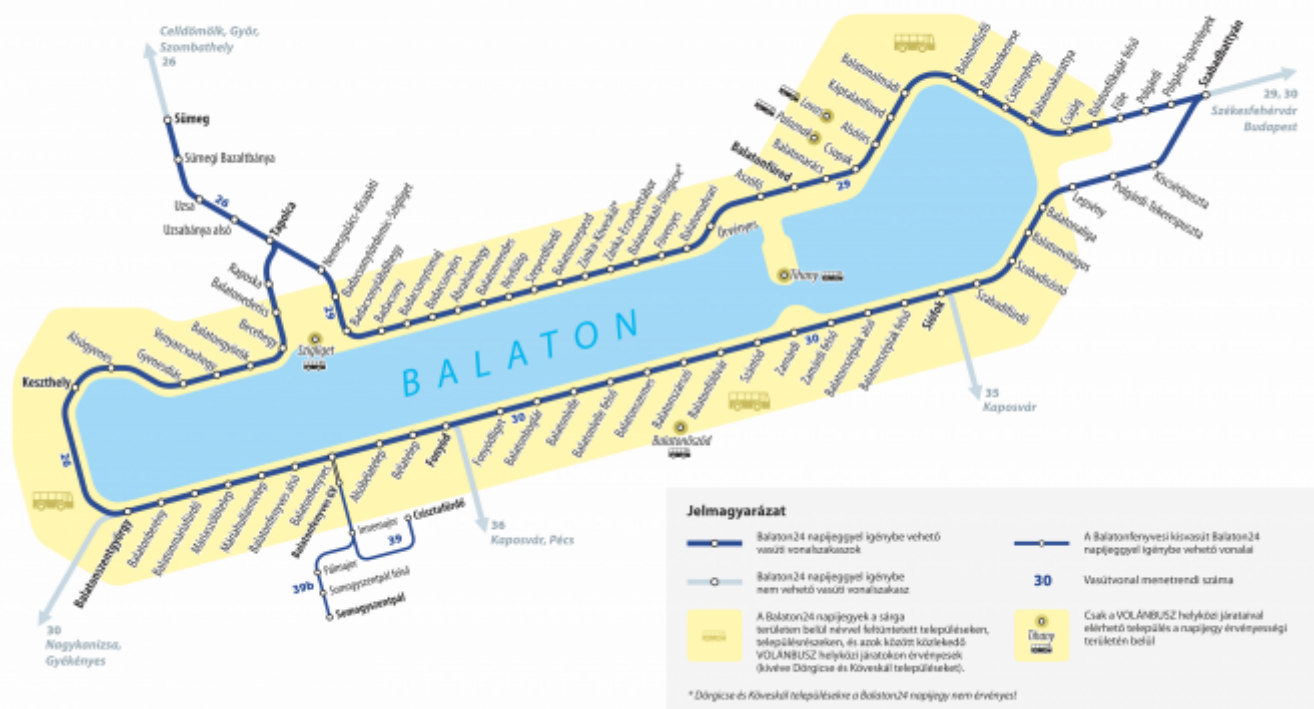

közötti utazáshoz részlegesen sem érvényes. A BAHART hajójáratain, a Szántód-Tihany kompon, illetve helyi járatú autóbuszokon (pl. Siófok, Balatonfüred, Keszthely esetében) a Balaton24 nem érvényes!

A Balaton24 napijegy érvényességi területe

© MÁV 1997 / MÁV 2020K

www.mavcsoport.hu
+36 (1) 3 49 49 49

[letölthető verzió](#) [2]

Részletek

A MÁV-START vonatain:

- Szabadbattyán–Lepsény–Siófok–Fonyód–Balatonszentgyörgy–Keszthely között
- Szabadbattyán–Balatonalmádi–Balatonfüred–Révfülpö–Badacsony–Tapolca között
- Keszthely–Tapolca–Sümeg között
- A [Balatonfenyvesi kisvasúton](#) [1]:
  Balatonfenyves és Csisztafürdő között
  Balatonfenyves és Somogyzentpál között

Az InterCity és expresszvonatokon a napijegyek csak a kijelölt, felármentes kocsikban érvényesek, az InterCity-kocsik igénybevételéhez helyjegy váltása szükséges a napijegy mellé.

A Volánbusz járatain:

A térképen sárga háttérrel jelölt területen belül feltüntetett települések és azok településrészei közötti utazásra **helyközi járatokon**, ide értve a vonattal nem elérhető Tihanyt, Szigligetet, Lovast, Páloznakot és Balatonöszödöt is.

Mikor érvényes a Balaton24?