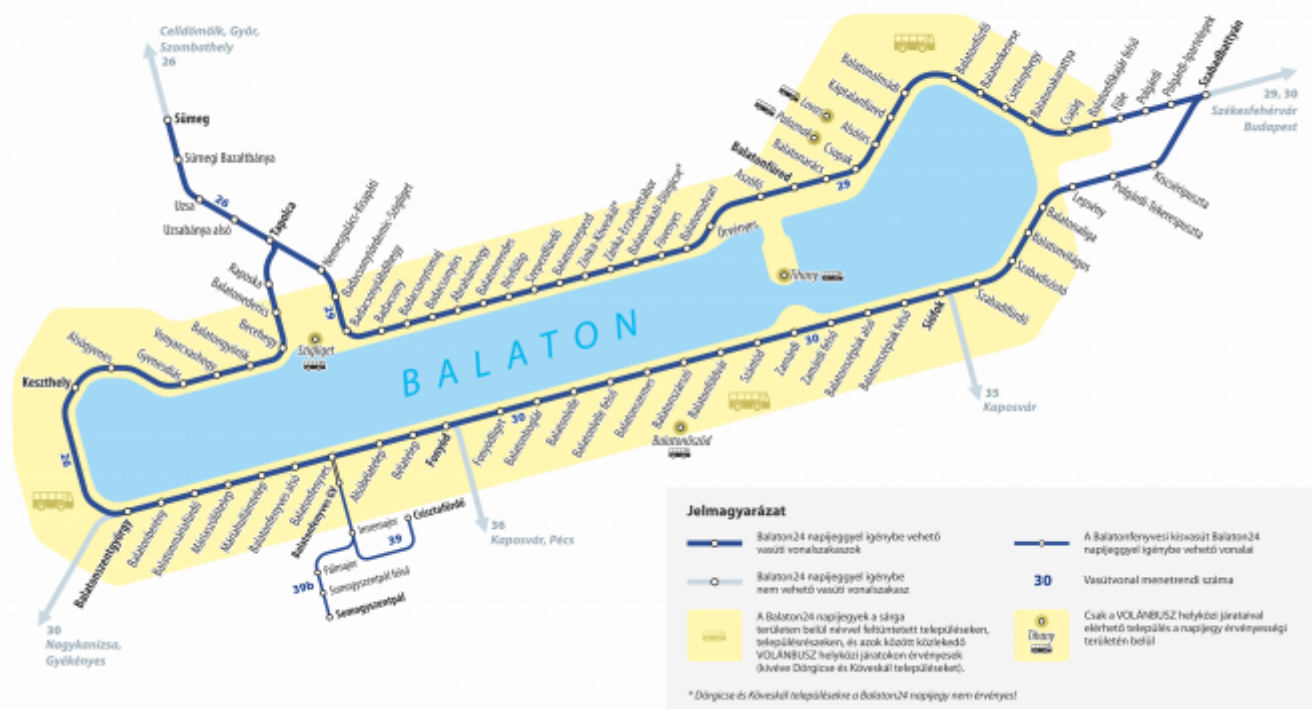

közötti utazáshoz részlegesen sem érvényes. A BAHART hajójáratain, a Szántód-Tihany kompon, illetve helyi járatú autóbuszokon (pl. Siófok, Balatonfüred, Keszthely esetében) a Balaton24 nem érvényes!

A Balaton24 napijegy érvényességi területe

© MÁV 1997 / MÁV 2020K

www.mavcsoport.hu
+36 (1) 3 49 49 49

[letölthető verzió](#) [2]

Részletek

A MÁV-START vonatain:

- Szabadbattyán–Lepsény–Siófok–Fonyód–Balatonszentgyörgy–Keszthely között
- Szabadbattyán–Balatonalmádi–Balatonfüred–Révfülpő–Badacsony–Tapolca között
- Keszthely–Tapolca–Sümeg között
- A [Balatonfenyvesi kisvasúton](#) [1]:
  Balatonfenyves és Csisztafürdő között
  Balatonfenyves és Somogyzentpál között

Az InterCity és expresszvonatokon a napijegyek csak a kijelölt, felármentes kocsikban érvényesek, az InterCity-kocsik igénybevételéhez helyjegy váltása szükséges a napijegy mellé.

A Volánbusz járatain:

A térképen sárga háttérrel jelölt területen belül feltüntetett települések és azok településrészei közötti utazásra **helyközi járatokon**, ide értve a vonattal nem elérhető Tihanyt, Szigligetet, Lovast, Páloznakot és Balatonöszödöt is.

Mikor érvényes a Balaton24?