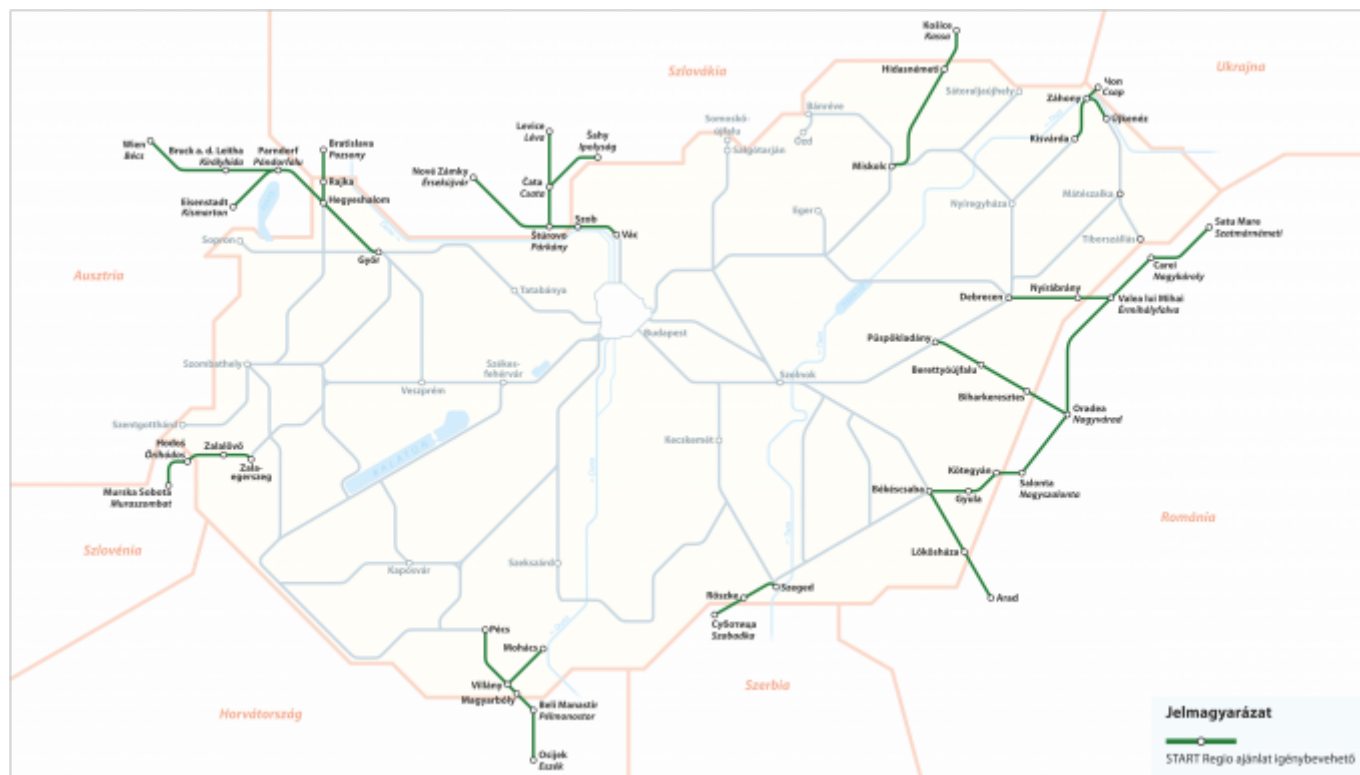

START Regio

Nemzetközi utazások kedvező áron – rövid távolságokon is

A START Regio jegyek a határ közelében élőknek jelentenek kedvező árú utazási lehetőséget a szomszédos országok határmenti régióiba.

Rokonok, ismerősök meglátogatása, kirándulások, bevásárlások – az alkalmi utazásokra az Europa Flex jegyeknél jóval nagyobb, 55-70%-os kedvezményekre vásárolhatók jegyek. A Győr-Bécs/Kismarton és a Szeged-Szabadka vonalakon a rendszeresen munkába vagy iskolába utazóknak heti- és havibérleteket is kínálunk.

Vonalak START Regio kedvezménnyel:

[1]

Az egyes vonalakra érvényes árakat pénztárainkban, online megvásárolható ajánlatoknál pedig a jegy.mav.hu [2] oldalon is megtudhatja.

Felhasználási feltételek

Érvényességi idő	1 nap hetijegyek: 7 nap havibérletek: a következő hónap azonos napja előtti napig
1. osztály	csak Ausztriába használható, 1. osztályú heti- és havijegyekkel
Útmegszakítás	lehetséges*
Visszaváltás	az érvényesség 1. napja előtt korlátlanul lehetséges*