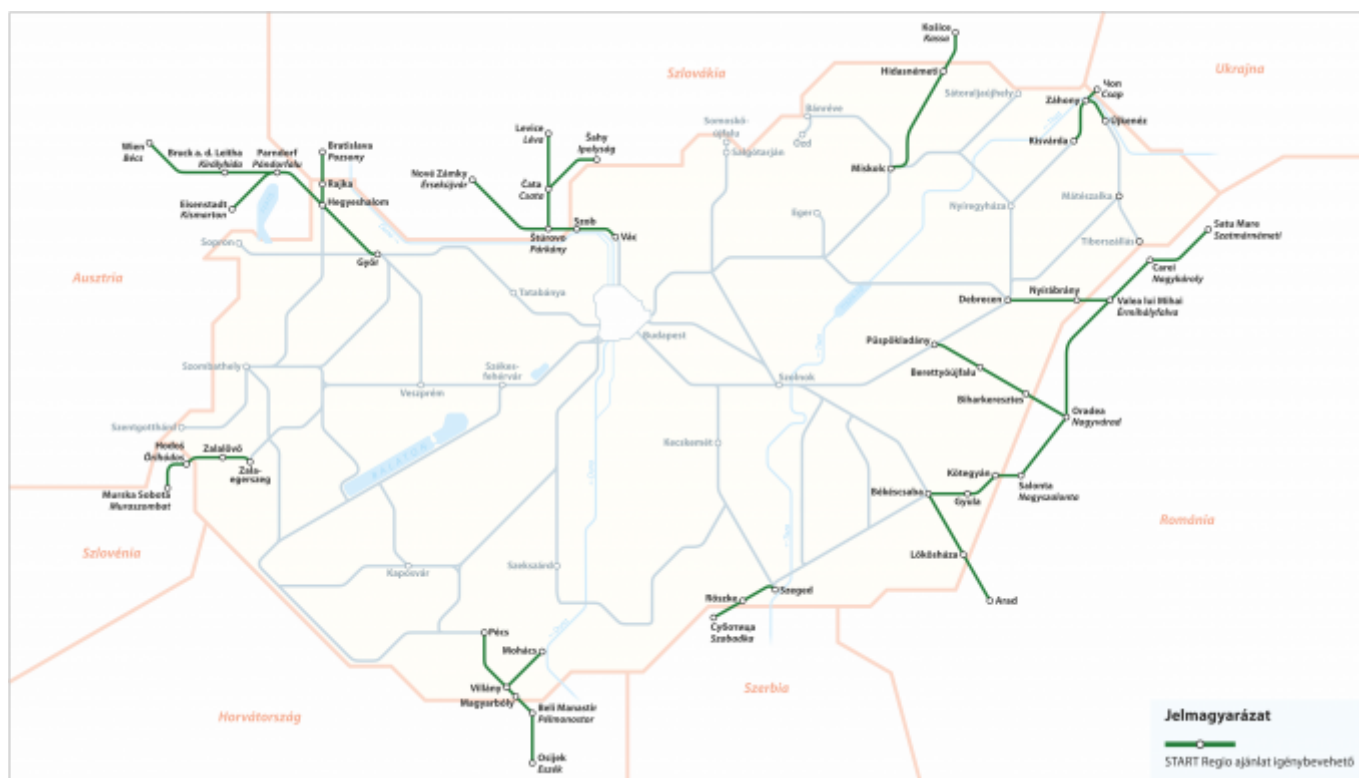

START Regio

Nemzetközi utazások kedvező áron – rövid távolságokon is

A START Regio jegyek és a regionális nemzetközi buszjáratokra szóló a határ közelében élőknek jelentenek kedvező árú utazási lehetőséget a szomszédos országok határmenti régióiba.

Rokonok, ismerősök meglátogatása, kirándulások, bevásárlások – az alkalmi utazásokra az Europa Flex jegyeknél jóval nagyobb, 55-70%-os kedvezményekre vásárolhatók jegyek. A Győr-Bécs/Kismarton és a Szeged-Szabadka vasútvonalakon illetve a Szombathely-Oberwart/Eberau buszjáratokon a rendszeresen munkába vagy iskolába utazóknak heti- és havibérleteket is kínálunk.

START Regio kedvezménnyel használható vasútvonalak és regionális nemzetközi buszjáratok:

[1]

Az egyes vonalakra érvényes árakat pénztárainkban, online megvásárolható ajánlatoknál pedig a jegy.mav.hu [2] oldalon is megtudhatja.