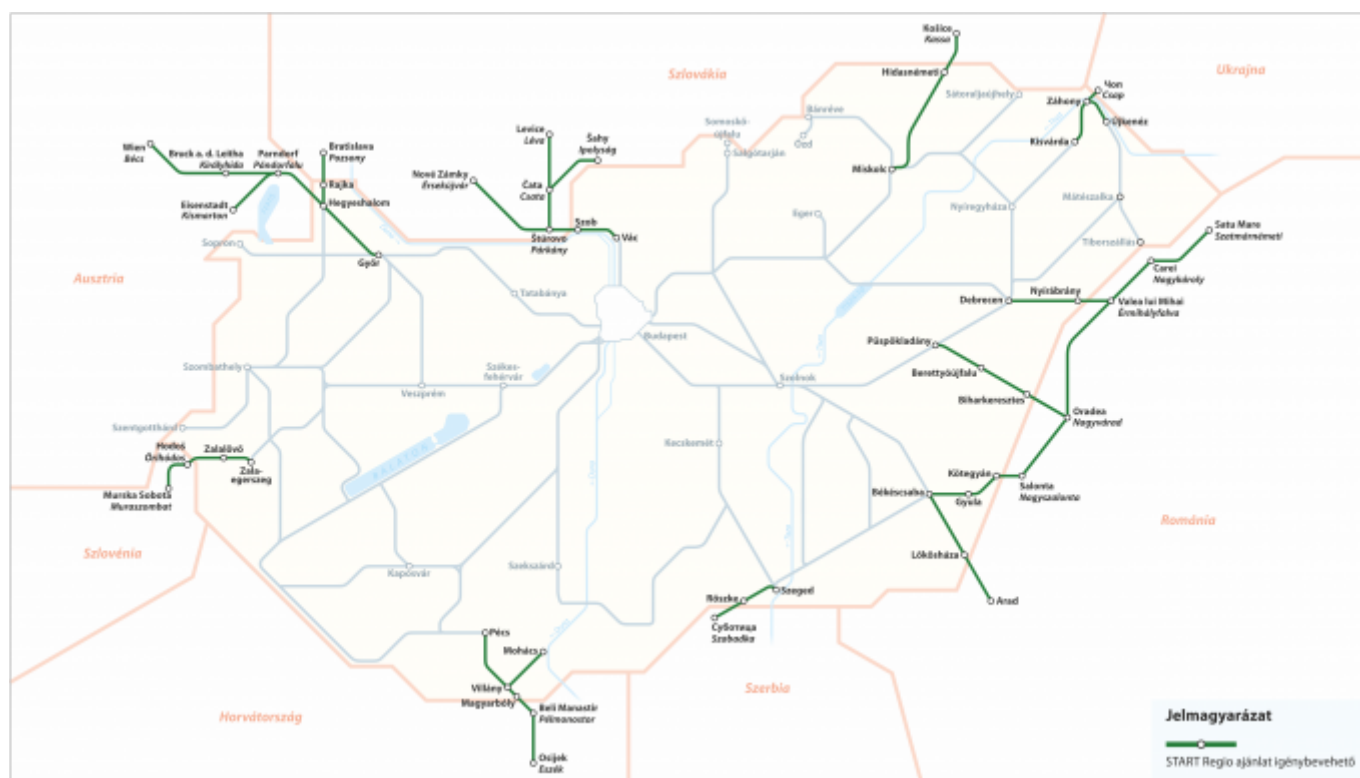

START Regio

Nemzetközi utazások kedvező áron – rövid távolságokon is

A START Regio jegyek a határ közelében élőknek jelentenek kedvező árú utazási lehetőséget a szomszédos országok határmenti régióiba.

Rokonok, ismerősök meglátogatása, kirándulások, bevásárlások – az alkalmi utazásokra az Europa Flex jegyeknél jóval nagyobb, 55-70%-os kedvezményekre vásárolhatók jegyek. A Győr-Bécs/Kismarton és a Szeged-Szabadka vonalakon a rendszeresen munkába vagy iskolába utazóknak heti- és havibérleteket is kínálunk.

Vonalak START Regio kedvezménnyel:

[1]

Az egyes vonalakra érvényes árakat pénztárainkban, online megvásárolható ajánlatoknál pedig a jegy.mav.hu [2] oldalon is megtudhatja.

Felhasználási feltételek

Érvényességi idő	1 nap hetijegyek: 7 nap havibérletek: a következő hónap azonos napja előtti napig
1. osztály	csak Ausztriába használható, 1. osztályú heti- és havijegyekkel
Útmegszakítás	lehetséges*
Visszaváltás	az érvényesség 1. napja előtt korlátlanul lehetséges*

Gyerekkedvezmény	féláron, országonként változó korhatárral*
Csoportos kedvezmény	nincs
Kutyaszállítás	féláron
Megvásárolható	MÁV-START pénztárak [3] (egy- ajánlatoknál csak az érintett útvonalakon), interneten [2]*, vonaton*