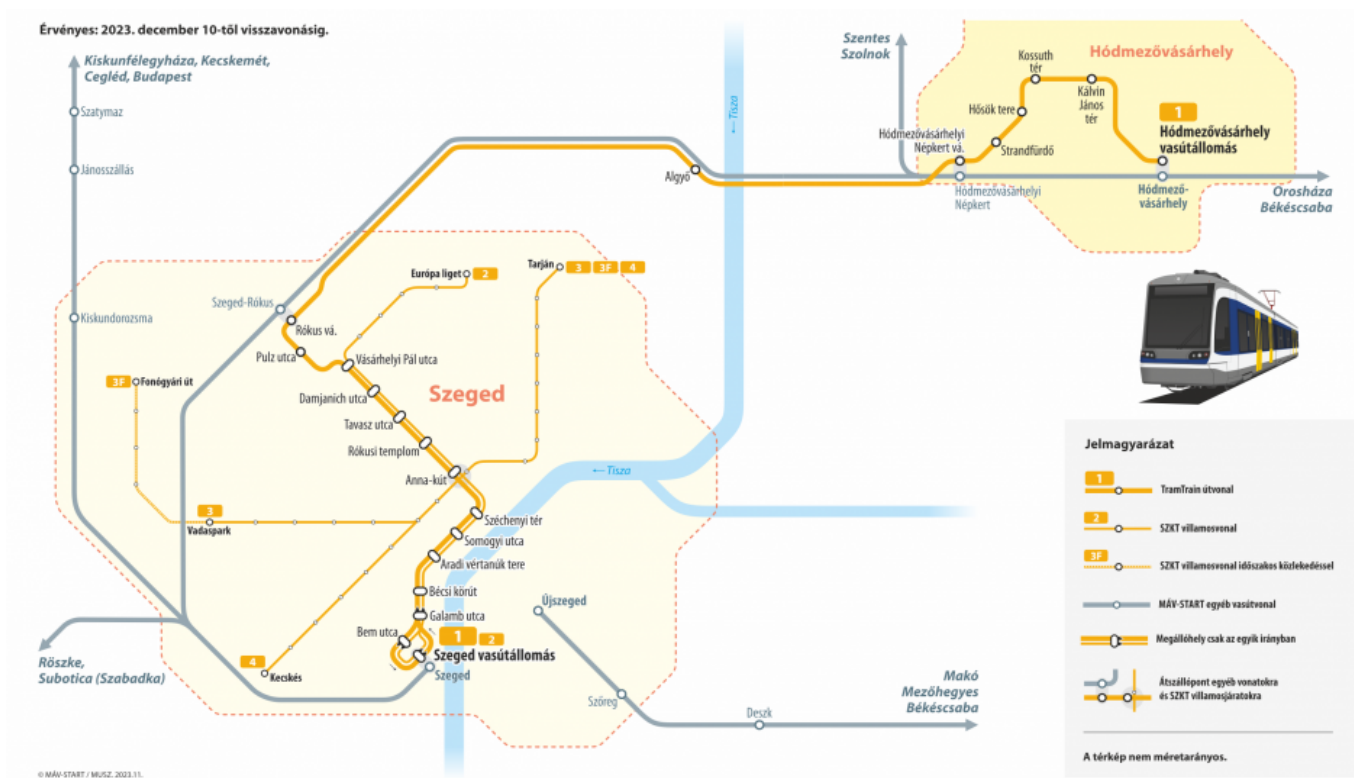

A TramTrain útvonala és megállóhelyei

A vasútvillamos útvonala és megállóhelyei

[1]
Teljes méretért kattintson a képre!

[A letölthető vonalhálózati térképet itt érheti el.](#) [2]

Megállóhelyek és átszállási kapcsolatok

1

Szeged vasútállomás ← → Hódmezővásárhely vasútállomás

Szeged vasútállomás			
Galamb utca ↓ / Bem utca ↑			↕ Alsóvárosi Ferences Látogatóközpont
Bécsi körút			
Aradi vértanúk tere			↕ Szegedi Dóm ↕ Klinikák ↕ Szegedi Tudományegyetem
Somogyi utca			↕ Somogyi Károly Városi és Megyei Könyvtár ↕ SZTE Rektori Hivatal ↕ Fekete ház
Széchenyi tér			↕ Városháza ↕ Szegedi Nemzeti Színház ↕ Szegedi Járásbíróság ↕ Móra Ferenc Múzeum
Anna-kút			↕ Anna Fürdő ↕ Adó- és Vámhivatal ↕ Kormányablak
Rókus templom			↕ Mars téri piac ↕ Szegedi Rendőrkapitányság ↕ Autóbusz-pályaudvar
Tavaszi utca			
Damjanich utca			
Vásárhelyi Pál utca			↕ SZVSE sportpálya ↕ Károlyi Mihály Kollégium
Pulz utca			↕ Szent Gellért Fórum
Rókus vasútállomás			↕ Szeged Plaza
Algyő			↕ Borbála Fürdő
Hódmezővásárhelyi Népkerth vasútállomás			
Strandfürdő			↕ Strandfürdő és sportuszoda
Hősök tere			↕ Polgármesteri Hivatal ↕ Kormányablak ↕ Kórház ↕ Bethlen Gábor Gimnázium
Kossuth tér			↕ Alföldi Galéria ↕ Tornyai János Múzeum ↕ SZTE - Mezőgazdasági Kar ↕ Emlékpont
Kálvin János tér			↕ Németh László Városi Könyvtár ↕ Autóbusz-pályaudvar
Hódmezővásárhely vasútállomás			

TramTrain díjzónák

- ABC (Szeged vasútállomás – Hódmezővásárhely vasútállomás)
- AB (Szeged vasútállomás – Algyő)
- BC (Algyő – Hódmezővásárhely vasútállomás)
- C (Hódmezővásárhelyi Népkerth vasútállomás – Hódmezővásárhely vasútállomás)
- TramTrain jegyvásárlási lehetőség a megállóhely peronján biztosított