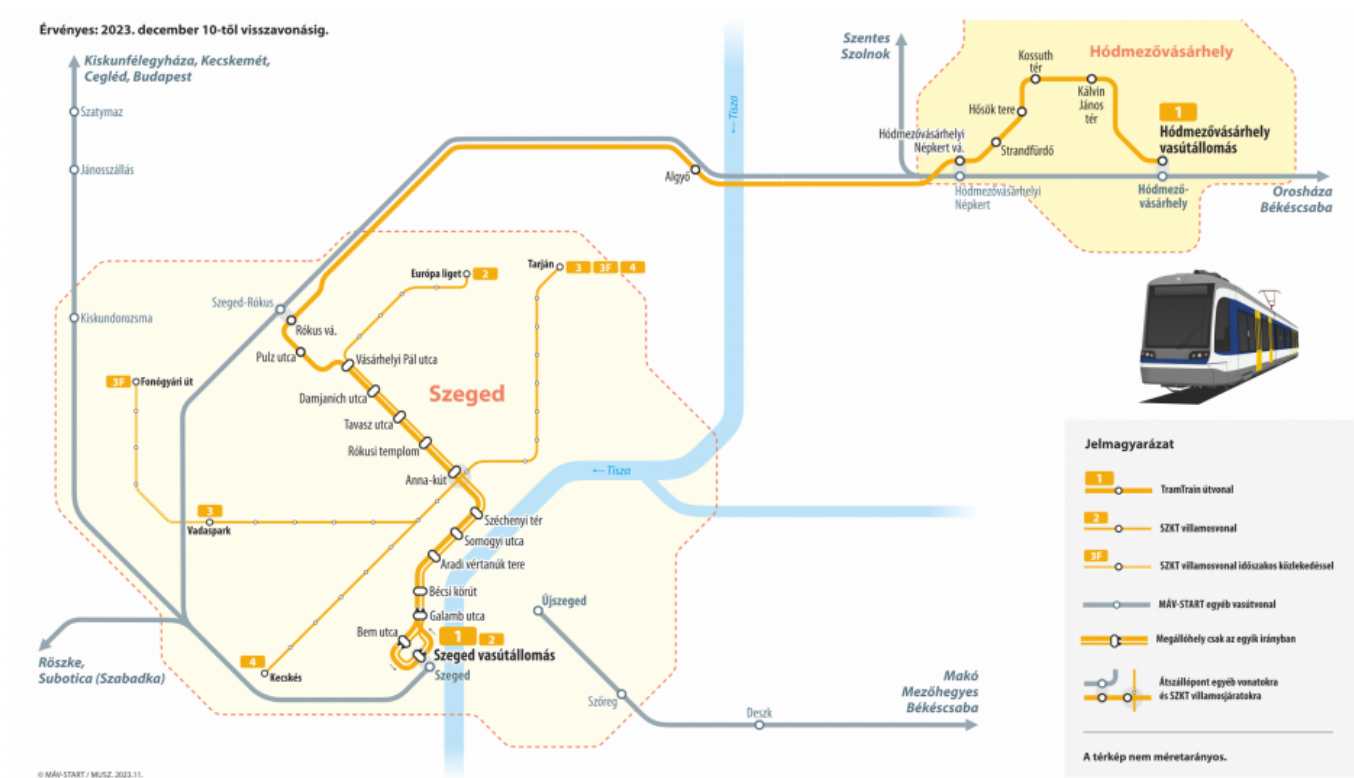

A TramTrain útvonala és megállóhelyei

A vasútvillamos útvonala és megállóhelyei

[1]
Teljes méretért kattintson a képre!

[A letölthető vonalhálózati térképet itt érheti el.](#) [2]

Megállóhelyek és átszállási kapcsolatok

1

Szeged vasútállomás ← → Hódmezővásárhely vasútállomás

○ Szeged vasútállomás	■ ■		
○ Galamb utca ↓ / Bem utca ↑	■ ■		▼ Alsóvárosi Ferences Látogatóközpont
○ Bécsi körút	■ ■		
■ ○ Aradi vértanúk tere	■ ■		▼ Szegedi Dóm ▼ Klinikák ▼ Szegedi Tudományegyetem
○ Somogyi utca	■ ■		▼ Somogyi Károly Városi és Megyei Könyvtár ▼ SZTE Rektori Hivatal ▼ Fekete ház
■ ○ Széchenyi tér	■ ■		▼ Városháza ▼ Szegedi Nemzeti Színház ▼ Szegedi Járásbíróság ▼ Móra Ferenc Múzeum
■ ○ Anna-kút	■ ■		▼ Anna Fürdő ▼ Adó- és Vámhivatal ▼ Kormányablak
■ ○ Rókusi templom	■ ■		▼ Mars téri piac ▼ Szegedi Rendőrkapitányság ▼ Autóbusz-pályaudvar
○ Tavasz utca	■ ■		
○ Damjanich utca	■ ■		
■ ○ Vásárhelyi Pál utca	■ ■		▼ SZVSE sportpálya ▼ Károlyi Mihály Kollégium
○ Pulz utca	■ ■		▼ Szent Gellért Fórum
■ ○ Rókus vasútállomás	■ ■		▼ Szeged Plaza
<hr style="border-top: 1px dashed red;"/>			
■ ○ Algyő	■ ■ ■		▼ Borbála Fürdő
<hr style="border-top: 1px dashed red;"/>			
■ ○ Hódmezővásárhelyi Népkereskedelmi vasútállomás	■ ■ ■		
■ ○ Strandfürdő	■ ■ ■		▼ Strandfürdő és sportuszoda
■ ○ Hősök tere	■ ■ ■		▼ Polgármesteri Hivatal ▼ Kormányablak ▼ Kórház ▼ Bethlen Gábor Gimnázium
■ ○ Kossuth tér	■ ■ ■		▼ Alföldi Galéria ▼ Tornyai János Múzeum ▼ SZTE - Mezőgazdasági Kar ▼ Emlékpont
■ ○ Kálvin János tér	■ ■ ■		▼ Németh László Városi Könyvtár ▼ Autóbusz-pályaudvar
■ ○ Hódmezővásárhely vasútállomás	■ ■ ■		

TramTrain díjzónák

- ABC (Szeged vasútállomás – Hódmezővásárhely vasútállomás)
- AB (Szeged vasútállomás – Algyő)
- BC (Algyő – Hódmezővásárhely vasútállomás)
- C (Hódmezővásárhelyi Népkereskedelmi vasútállomás – Hódmezővásárhely vasútállomás)
- TramTrain jegyvásárlási lehetőség a megállóhely peronján biztosított