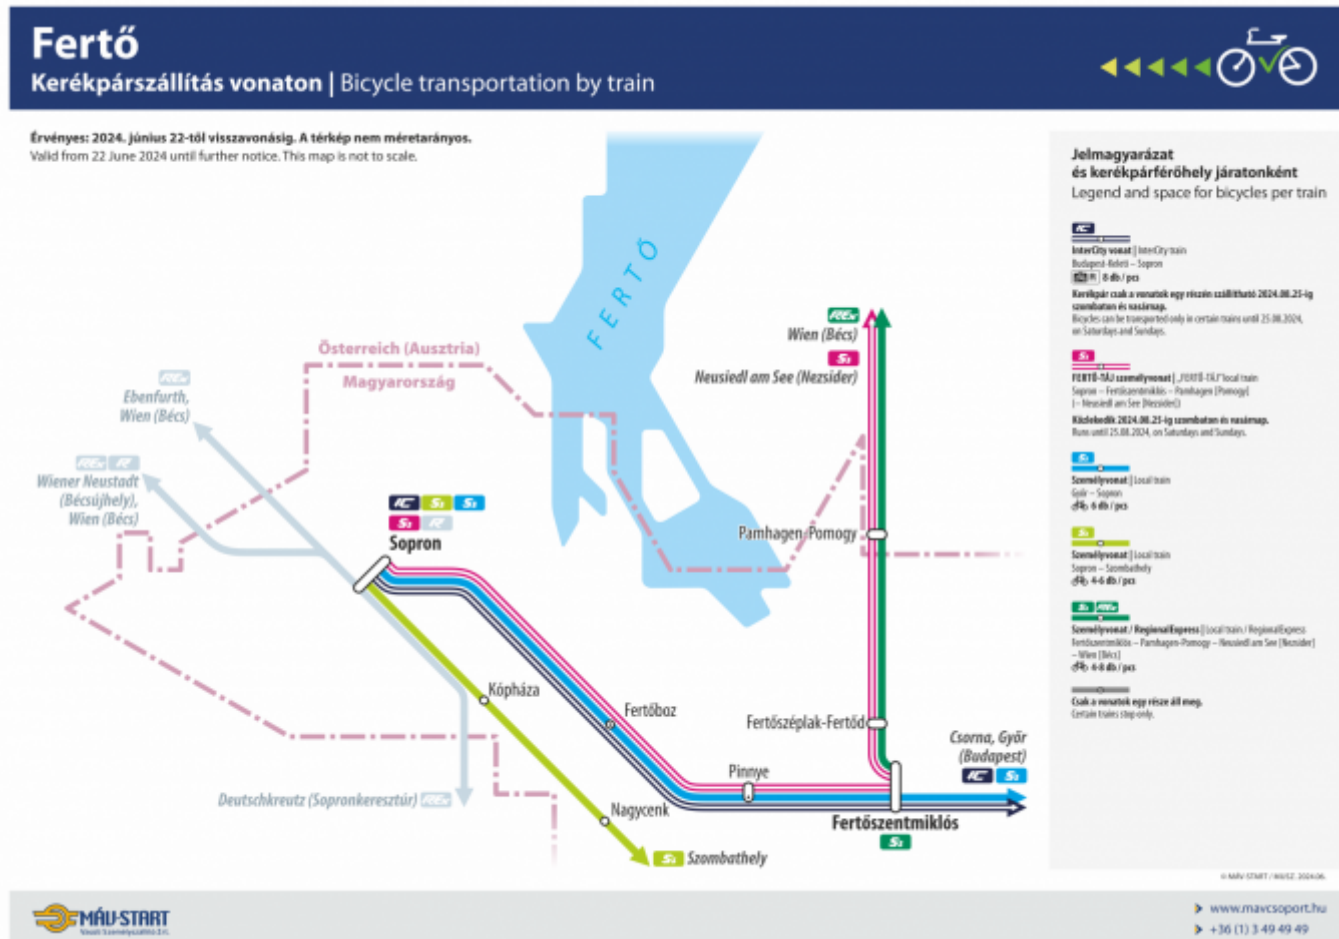

Fertő

[1]

[Térkép letöltése](#) [2]

(Budapest –) Győr – Fertőszentmiklós – Fertőboz – Sopron

Menetrend

- Győr és Sopron között óránként-kétóránként közlekednek **személyvonatok**
- Győr Budapestről a *Railjet xpresssekkel*, az S10-es személyvonatokkal, valamint egyes szombathelyi, illetve grazi IC-vonatokkal érhető el
- A Budapest és Sopron között közlekedő *InterCity*-vonatok egy részén augusztus 25-ig hétfévente szállítható kerékpár

Járműtípus

- Bővebb információ a [Kerékpáros utazások | Győr-Sopron-Ebenfurti Vasút Zrt. \(gysev.hu\)](#) [3] oldalon érhető el

Fertő-táj vonatok

2024. augusztus 25-ig hétfévente Sopron-Fertőszentmiklós-Pamhagen-Neusiedl am See [Nezsider] útvonalon

közlekednek a kerékpárosokat kiszolgáló turisztikai vonatok, melyeknek Budapest és Szombathely irányából is csatlakozásuk van.

Részletes információk [ide](#) [4] kattintva érhetők el a vonat közlekedéséről és díjszabásáról a *Fertő-táj felfedező jegy* pont alatt.

Részletek:

Sopron – Nagycenk – Szombathely

Menetrend

- Sopron és Szombathely között óránként-kétóránként közlekednek **személyvonatok**

Járműtípus

- Bővebb információ a [Kerékpáros utazások | Győr-Sopron-Ebenfurti Vasút Zrt. \(gysev.hu\)](#) [3] oldalon érhető el