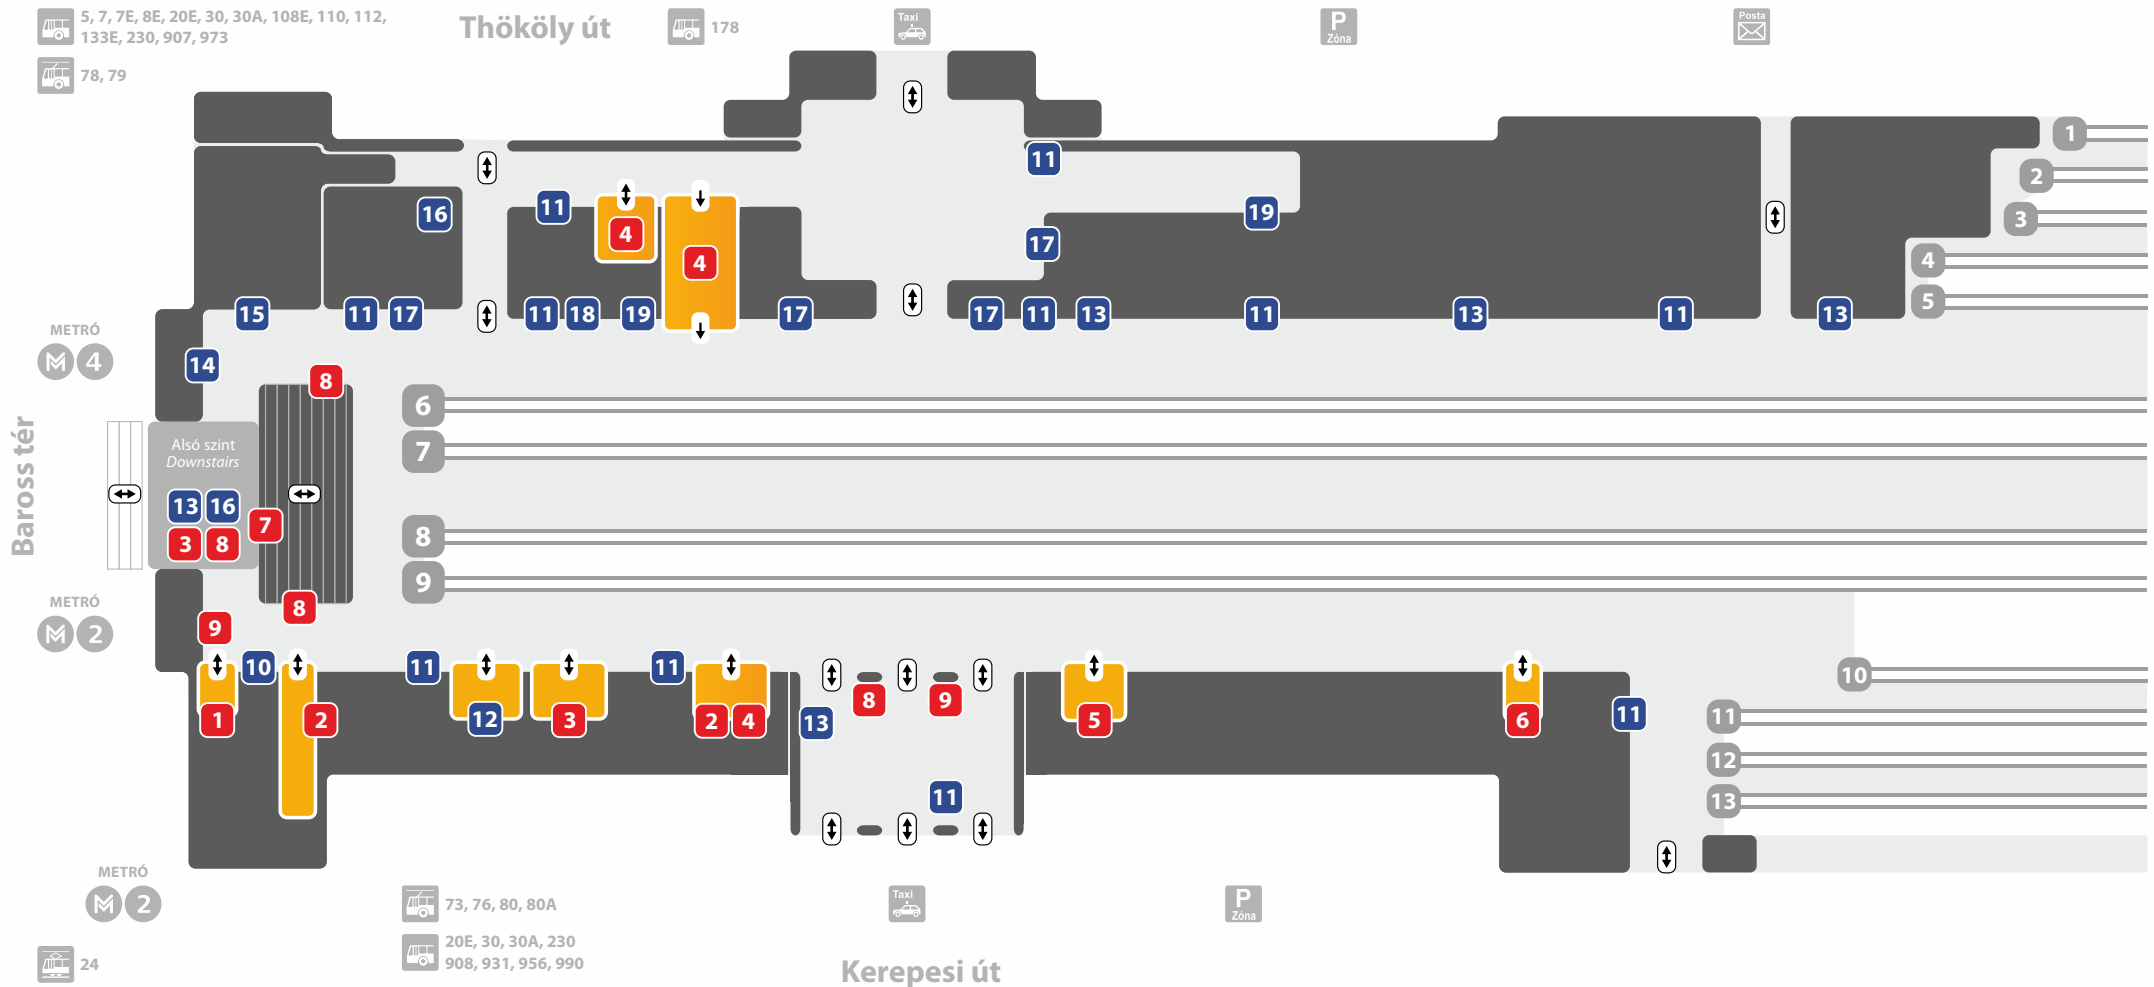

Budapest-Keleti pályaudvar áttekintő térképe

Overview map of Budapest-Keleti railway station

1. Ügyfélszolgálat / Customer Service
2. Váróterem / Waiting hall
3. Belföldi pénztár / Domestic ticket office
4. Nemzetközi pénztár / International ticket office
5. Rendőrség / Police

6. Ügyeletes tiszt / Officer on duty
7. Csomagmegőrző / Left-luggage store
8. Jegyautomata / Ticket vending machine
9. E-ticket kioszk / E-ticket machine

10. Bolt / Shop
11. Büfé / Buffet
12. Utazási iroda / Travel agency
13. Újságos / Newspaper
14. Turista információ / Tourist guide