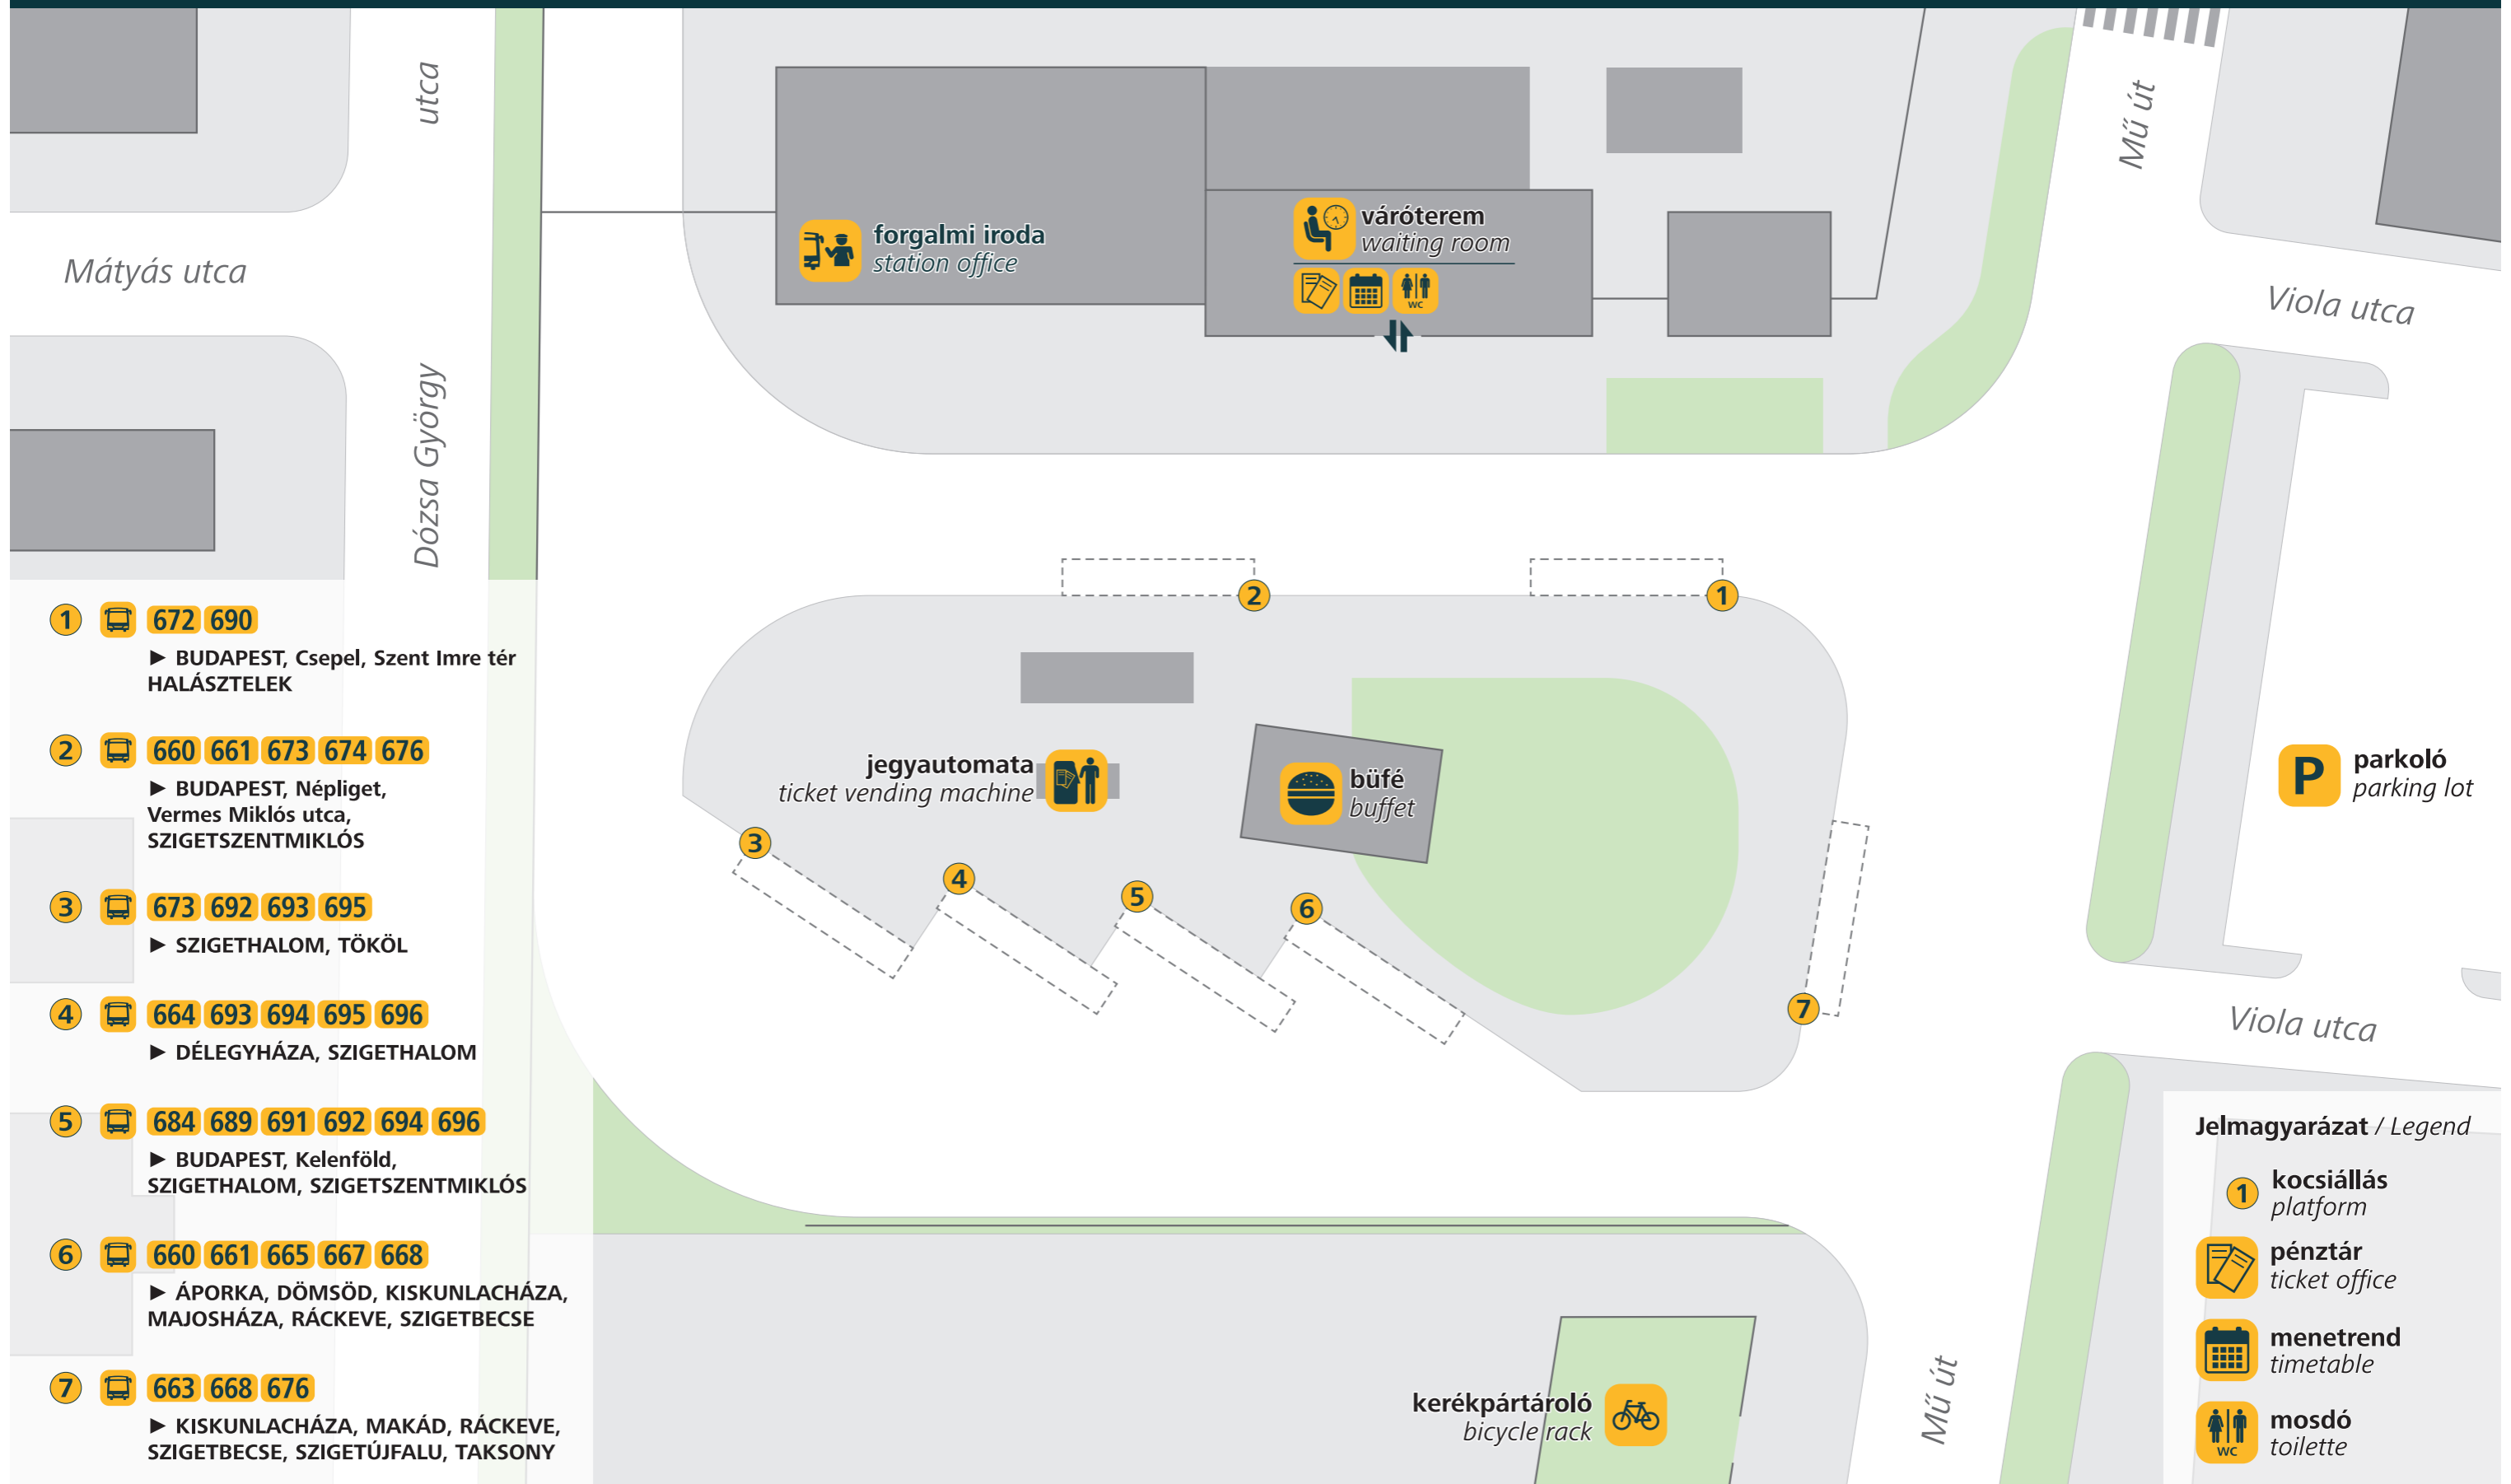

Szigethalom, Autóbusz-állomás

Érvényes: 2024. május 1-jétől / Valid from 1 May 2024.

- 1** **672 690**
▶ BUDAPEST, Csepel, Szent Imre tér
HALÁSZTELEK
- 2** **660 661 673 674 676**
▶ BUDAPEST, Népliget,
Vermes Miklós utca,
SZIGETSZENTMIKLÓS
- 3** **673 692 693 695**
▶ SZIGETHALOM, TÖKÖL
- 4** **664 693 694 695 696**
▶ DÉLEGYHÁZA, SZIGETHALOM
- 5** **684 689 691 692 694 696**
▶ BUDAPEST, Kelenföld,
SZIGETHALOM, SZIGETSZENTMIKLÓS
- 6** **660 661 665 667 668**
▶ ÁPORKA, DÖMSÖD, KISKUNLACHÁZA,
MAJOSHÁZA, RÁCKEVE, SZIGETBECSE
- 7** **663 668 676**
▶ KISKUNLACHÁZA, MAKÁD, RÁCKEVE,
SZIGETBECSE, SZIGETÚJFALU, TAKSONY

Jelmagyarázat / Legend

- 1** **kocsiállás**
platform
- pénztár**
ticket office
- menetrend**
timetable
- mosdó**
toilette