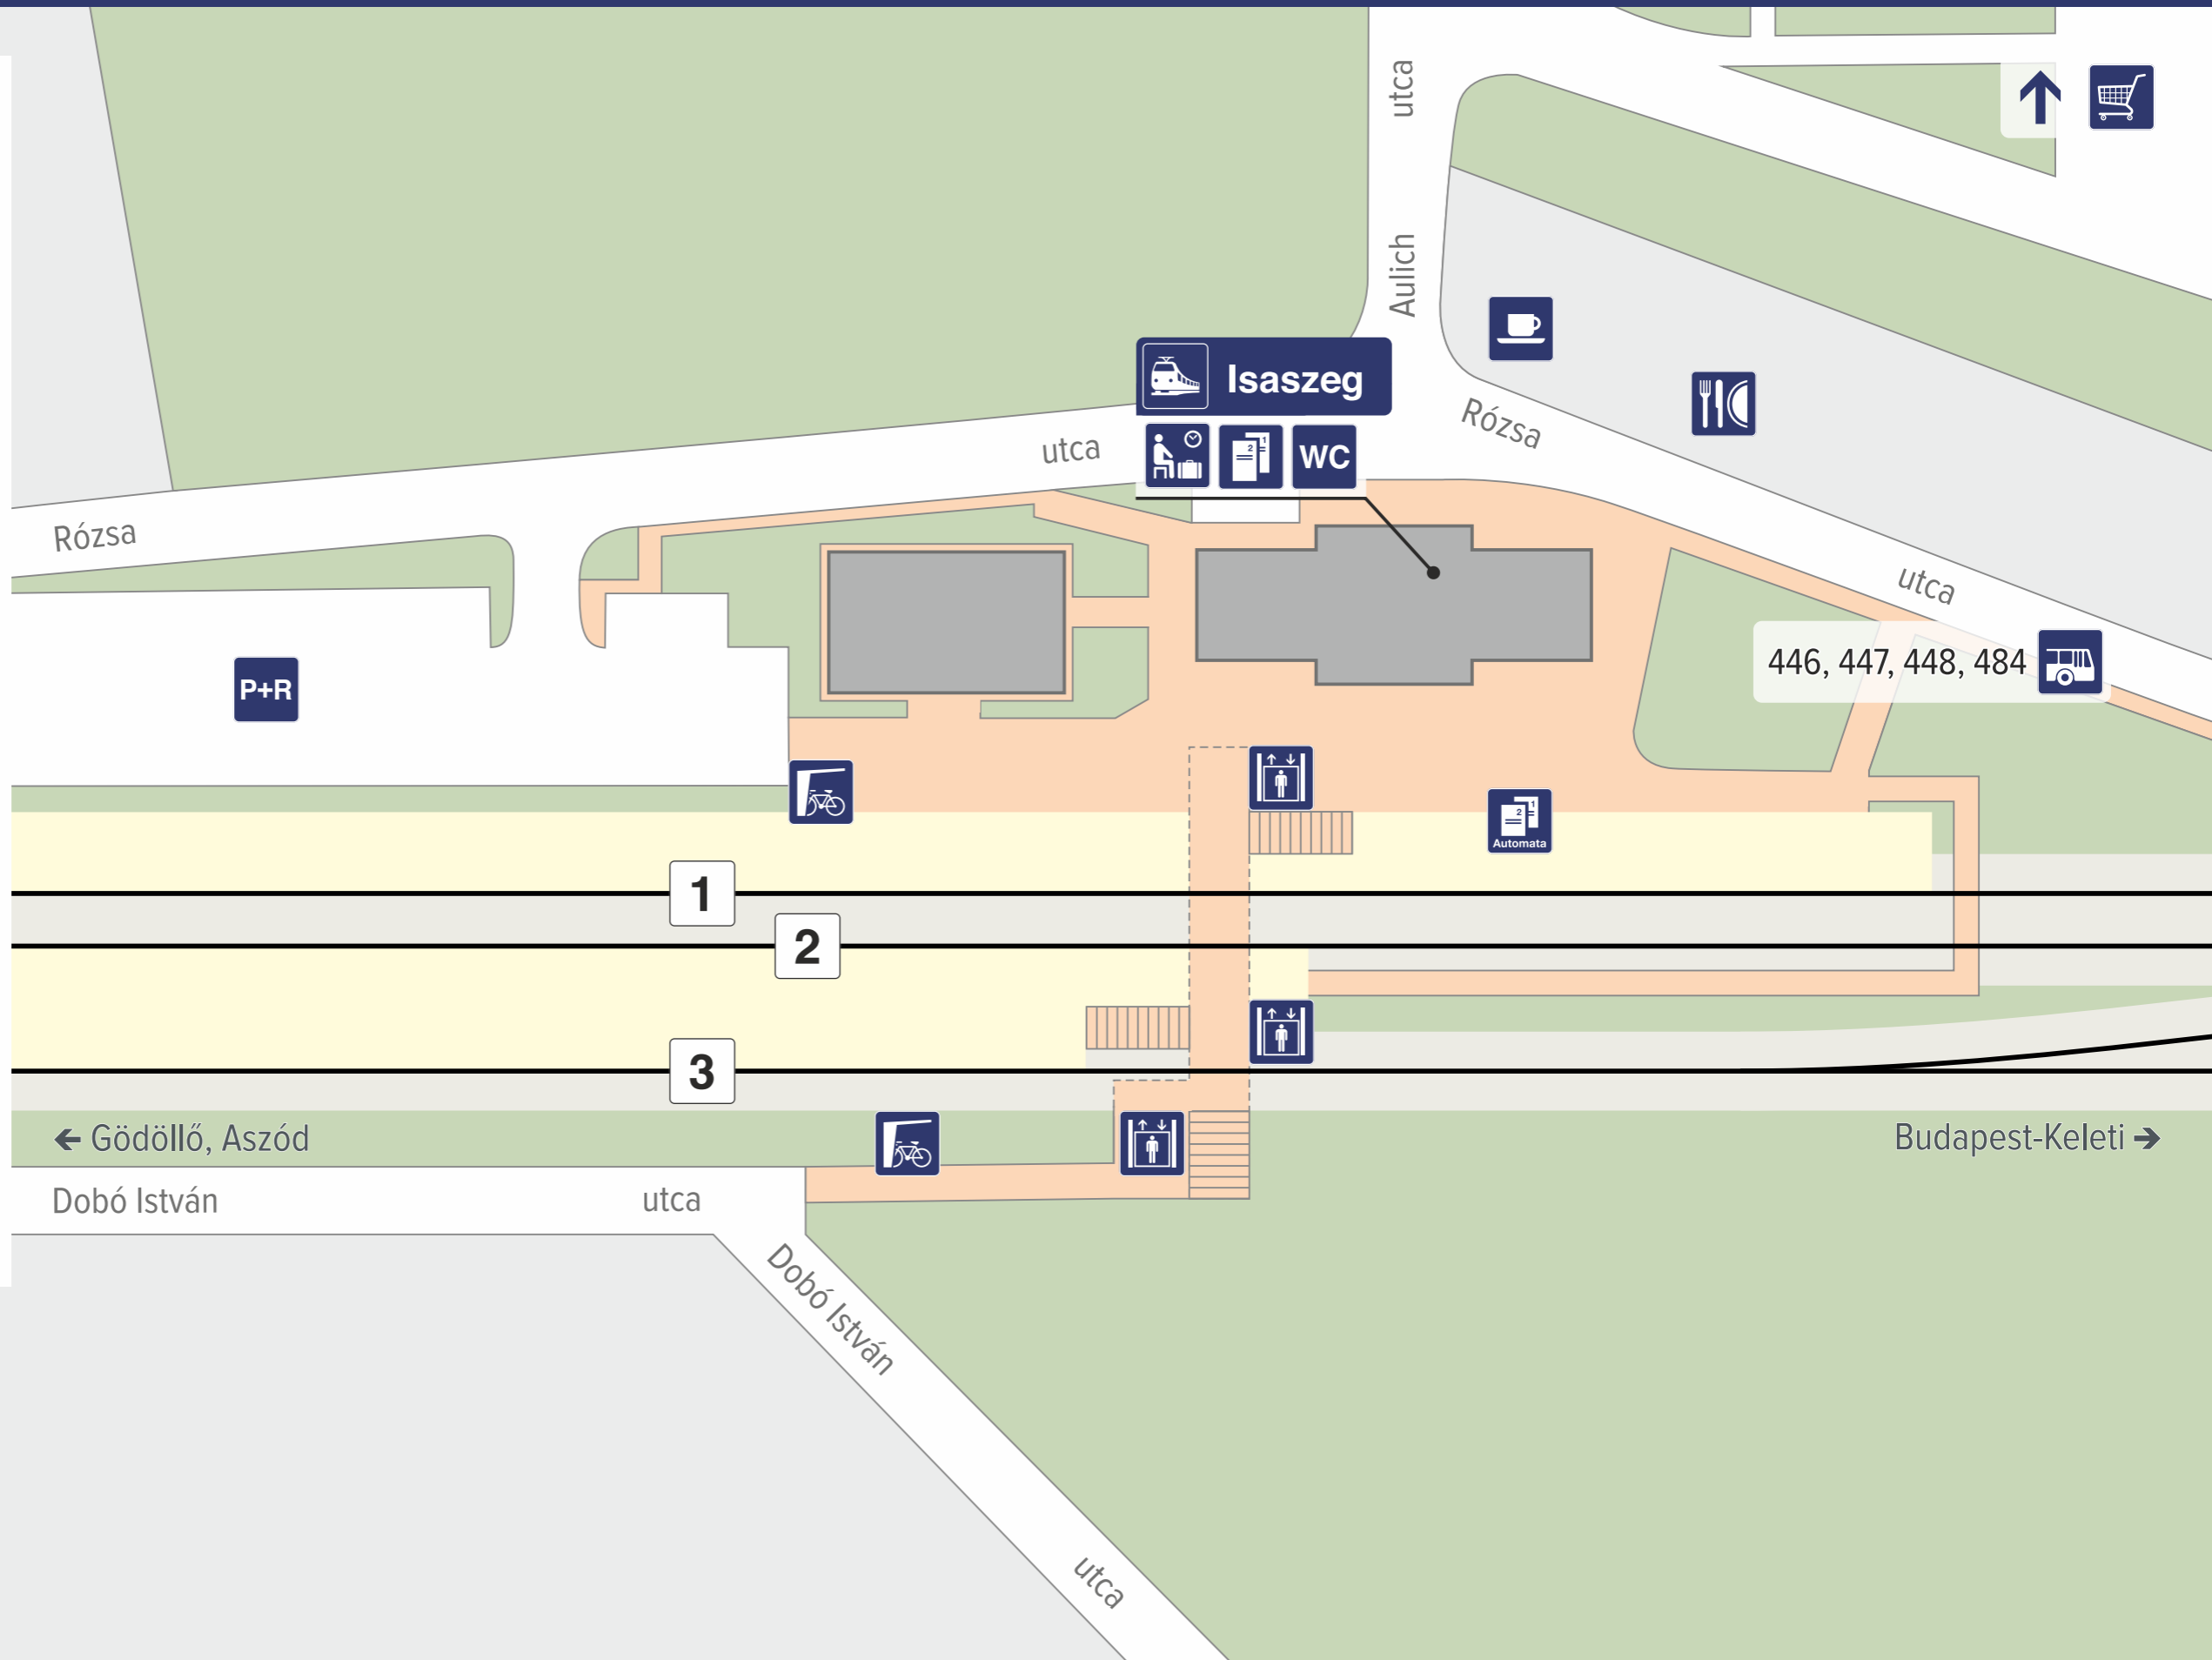

Isaszeg

Jelmagyarázat / Legend

-  **2** vágányszám
track number
-  jegypénztár
ticket office
-  jegyértékesítő automata
ticket vending machine
-  váróterem
waiting hall
-  **WC** mosdó
toilet
-  lift
elevator
-  kerékpártároló
bicycle parking
-  autóbusz-megálló
bus stop
-  **P+R** P+R parkoló
P+R car park
-  kávézó
café
-  étterem
restaurant
-  élelmiszerbolt
grocery store

2447

MÁV