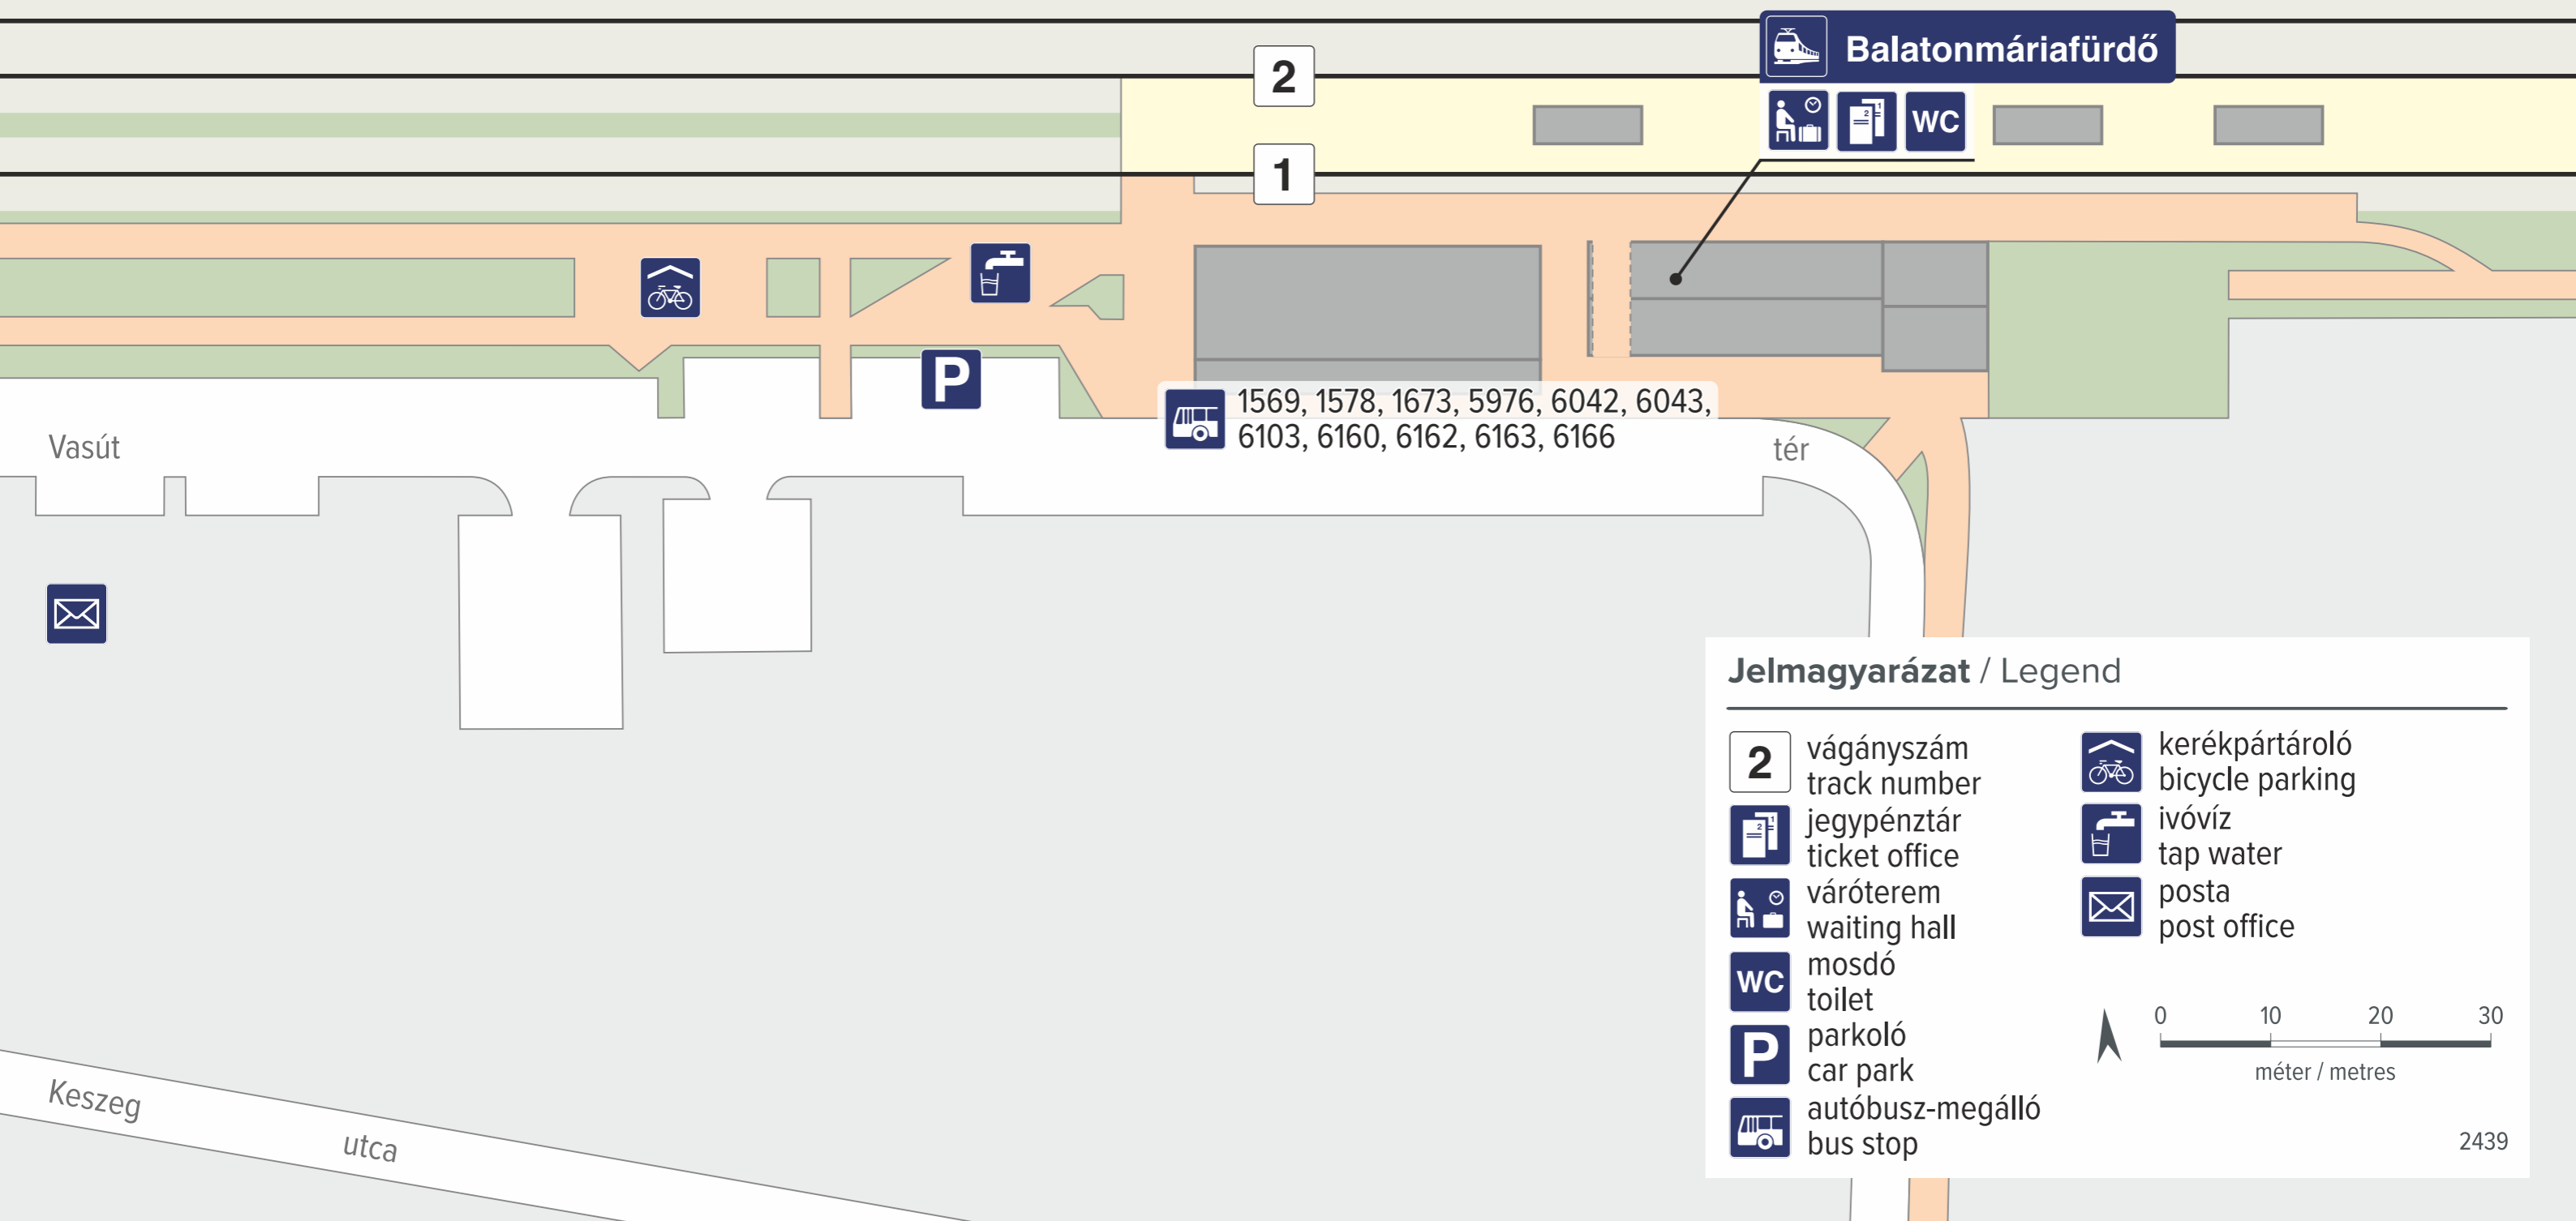

Balatonmáriafürdő

← Keszthely, Nagykanizsa

Siófok, Budapest-Déli →

Jelmagyarázat / Legend

- | | | | |
|-----------|------------------------------|--|-----------------------------------|
| 2 | vágányszám
track number | | kerékpártároló
bicycle parking |
| | jegypénztár
ticket office | | ivóvíz
tap water |
| | váróterem
waiting hall | | posta
post office |
| WC | mosdó
toilet | | |
| P | parkoló
car park | | |
| | autóbusz-megálló
bus stop | | |