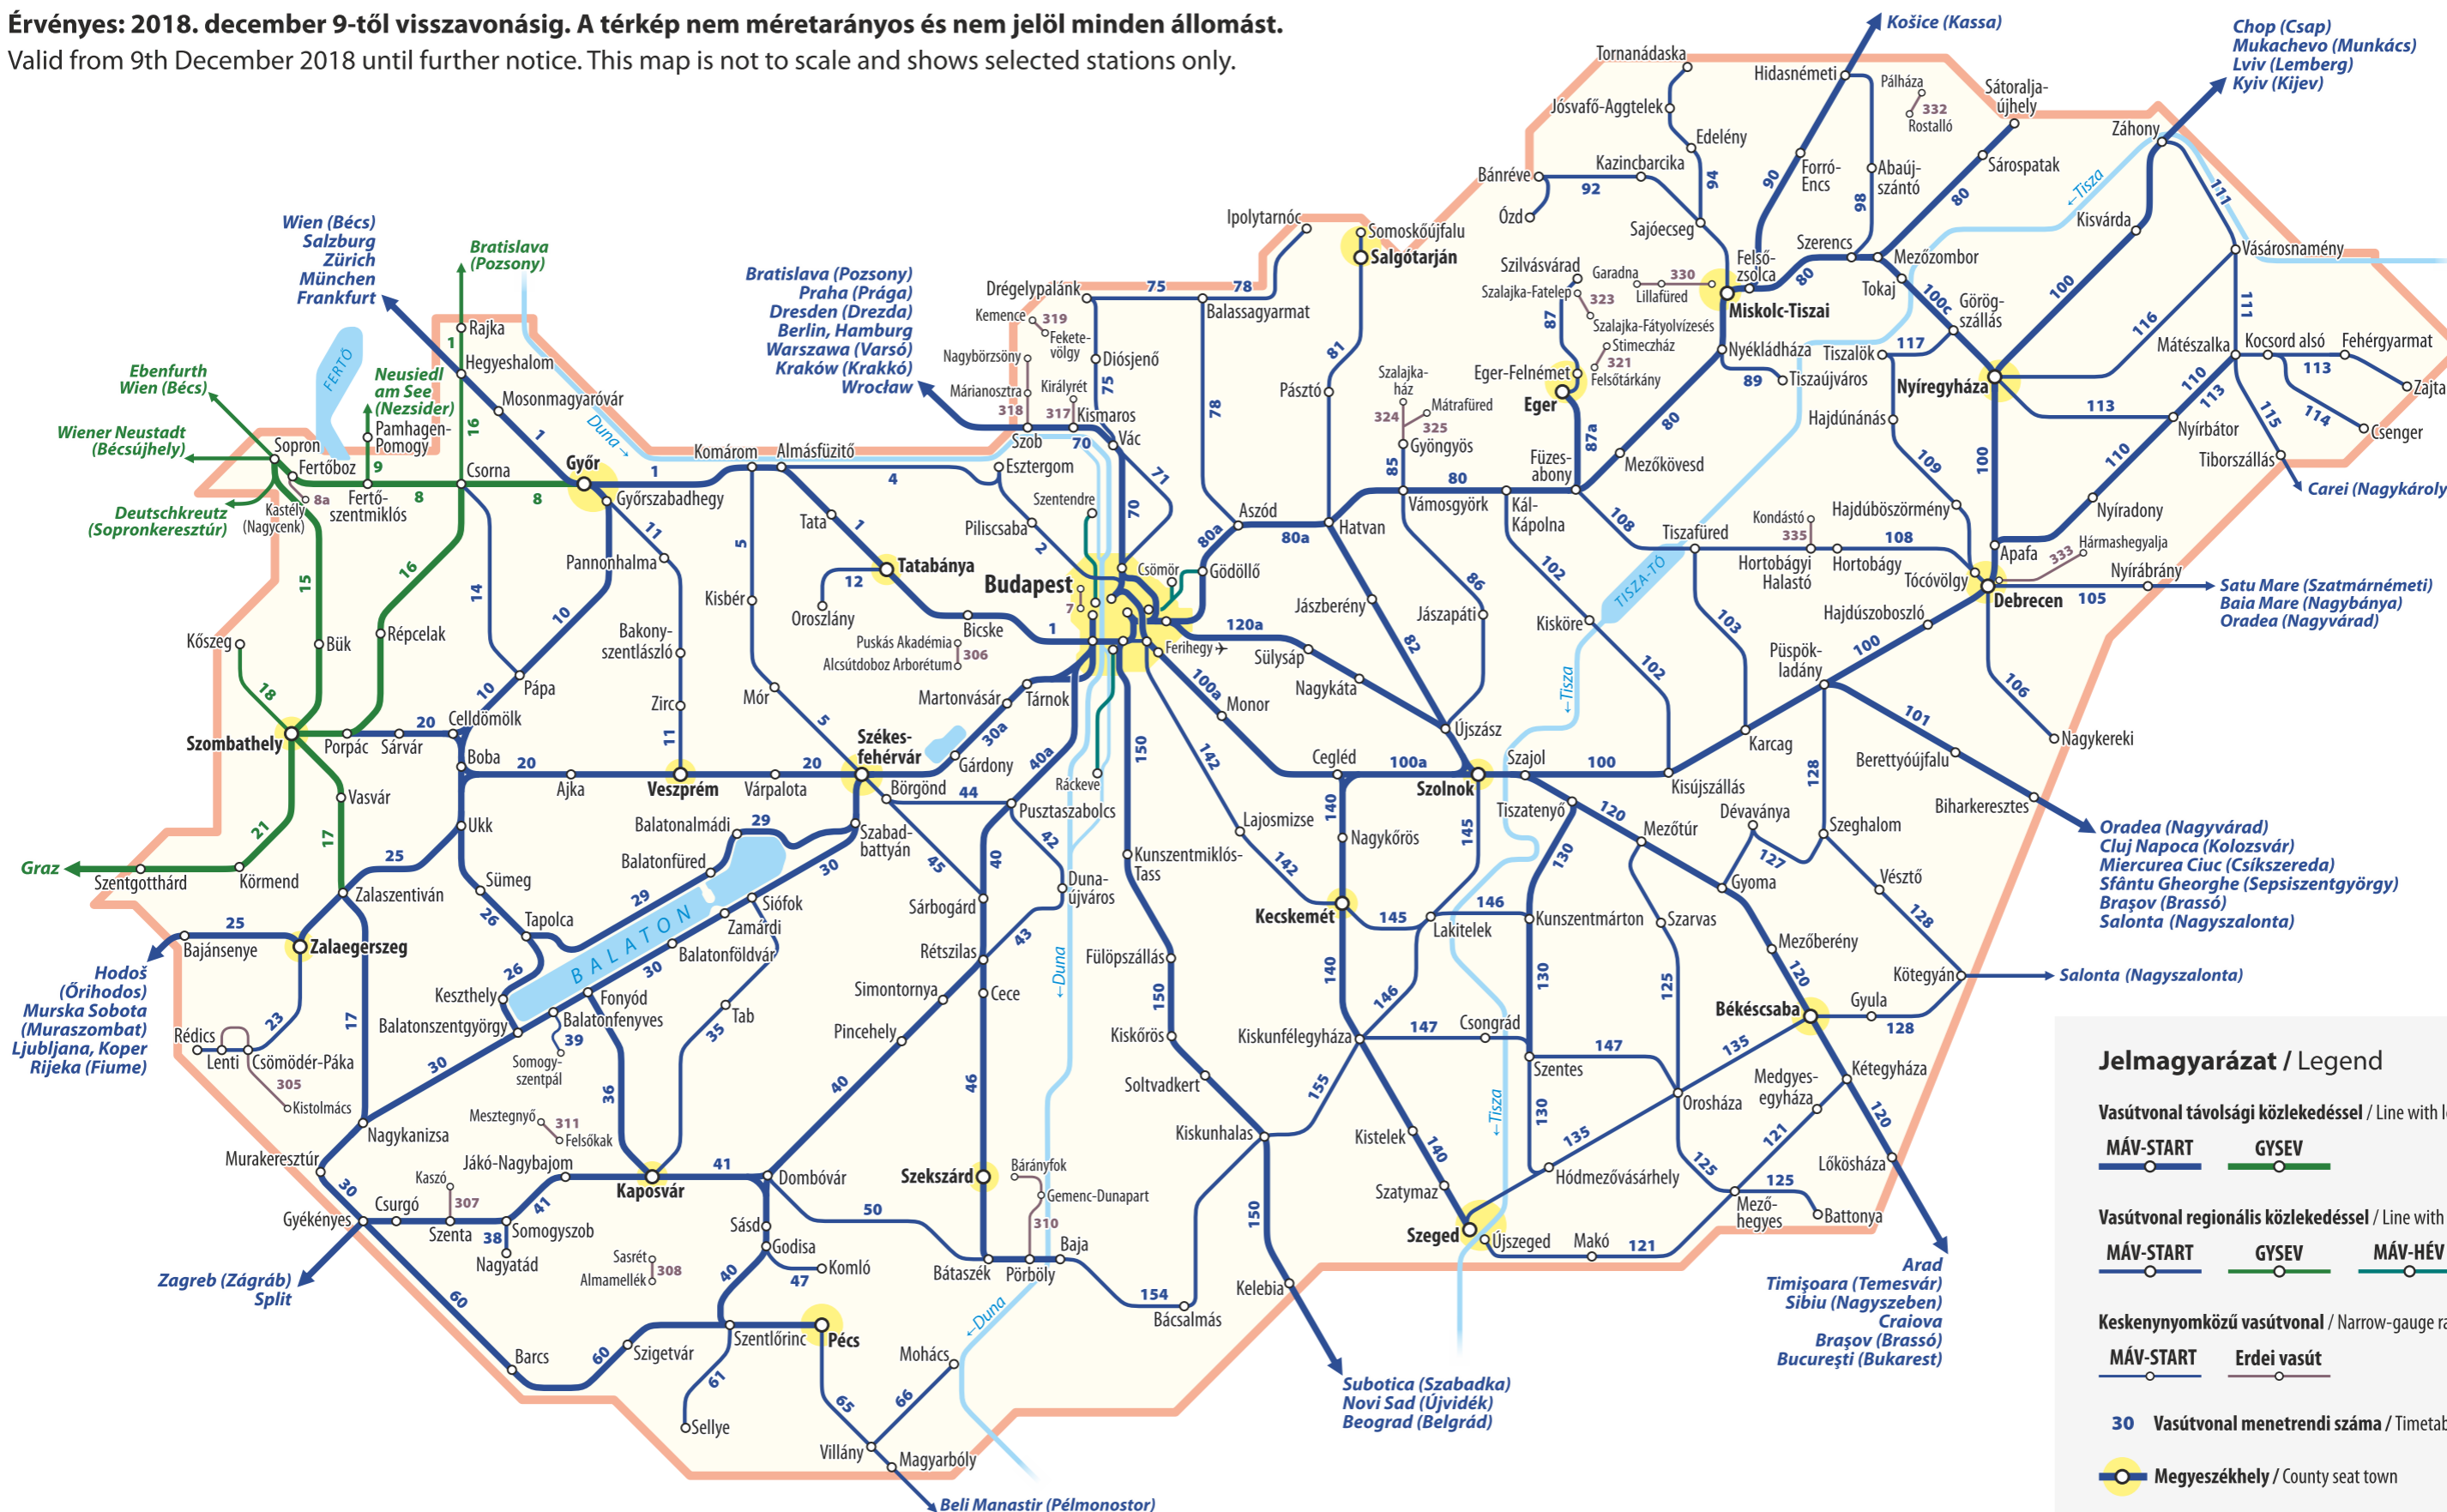

# Magyarország vasúti személyszállítási térképe

## Railway passenger transport map of Hungary

**Érvényes: 2018. december 9-től visszavonásig. A térkép nem méretarányos és nem jelöl minden állomást.**

Valid from 9th December 2018 until further notice. This map is not to scale and shows selected stations only.

### Jelmagyarázat / Legend

**Vasútvonal távolsági közlekedéssel / Line with long-distance traffic**  
MÁV-START GYSEV

**Vasútvonal regionális közlekedéssel / Line with regional traffic**  
MÁV-START GYSEV MÁV-HÉV

**Keskenynyomközű vasútvonal / Narrow-gauge railway line**  
MÁV-START Erdei vasút

**30 Vasútvonal menetrendi száma / Timetable number of line**

**Megyeszékhely / County seat town**