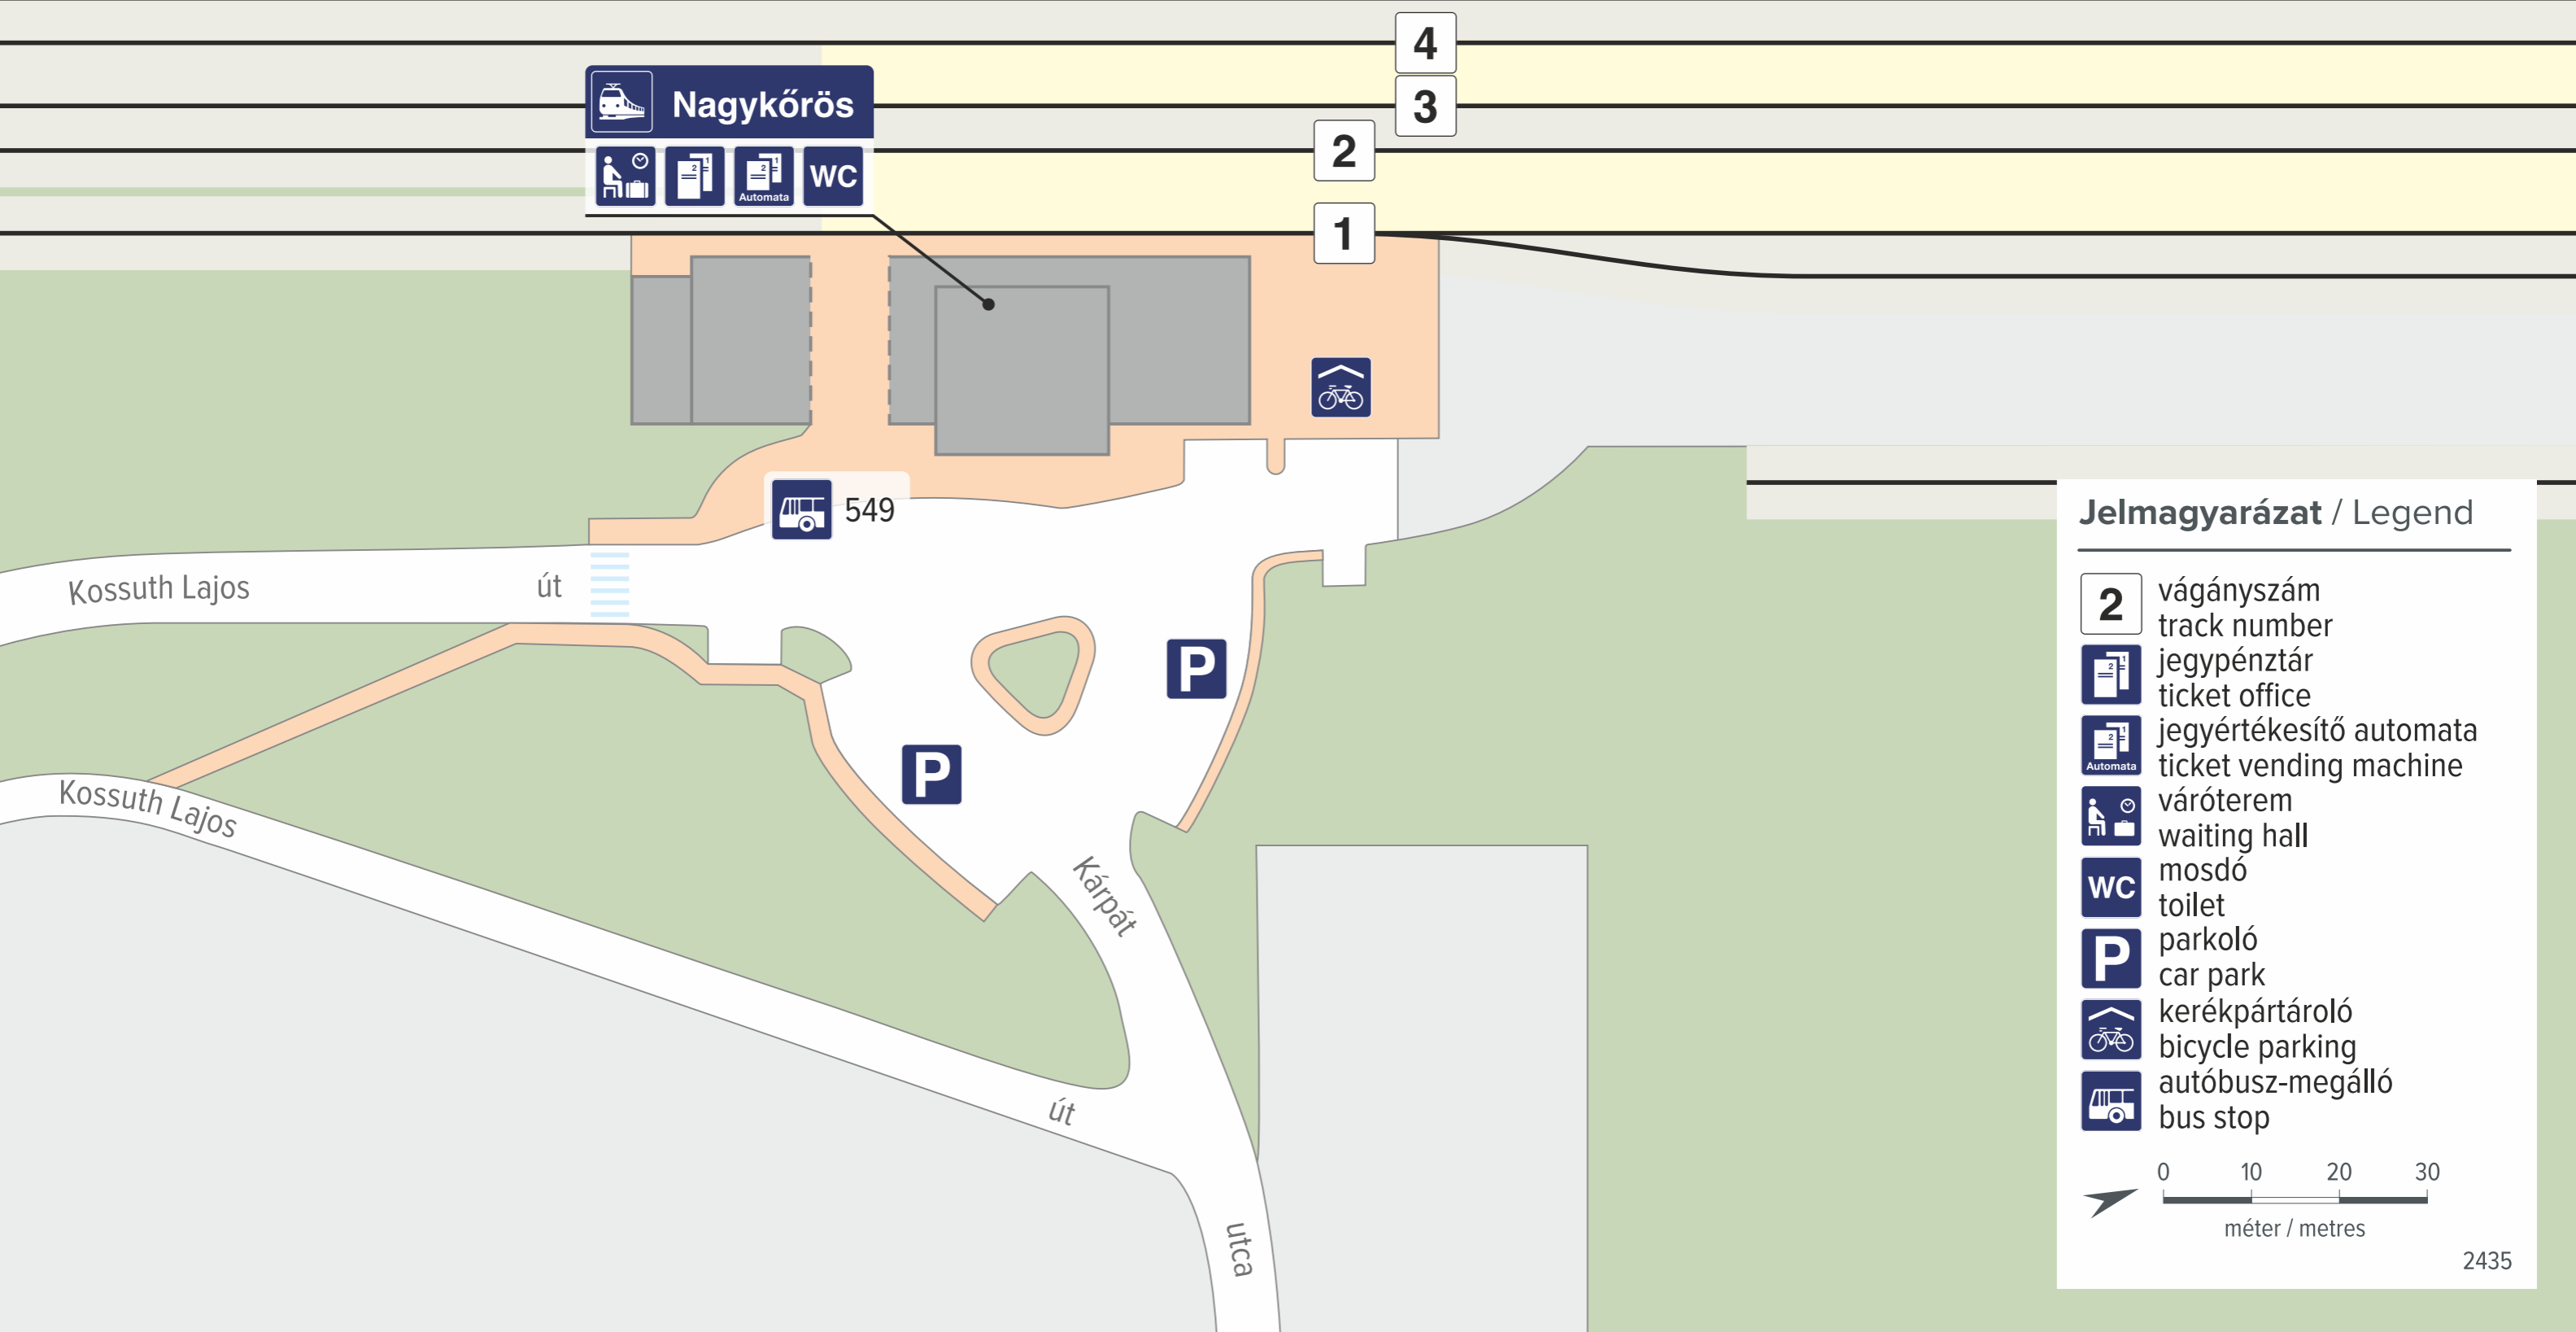

# Nagykőrös

← Kecskemét, Szeged

Cegléd, Szolnok, Budapest-Nyugati →

## Jelmagyarázat / Legend

- 2** vágányszám  
track number
-  jegypénztár  
ticket office
-  jegyértékesítő automata  
ticket vending machine
-  váróterem  
waiting hall
- WC** mosdó  
toilet
- P** parkoló  
car park
-  kerékpártároló  
bicycle parking
-  autóbusz-megálló  
bus stop