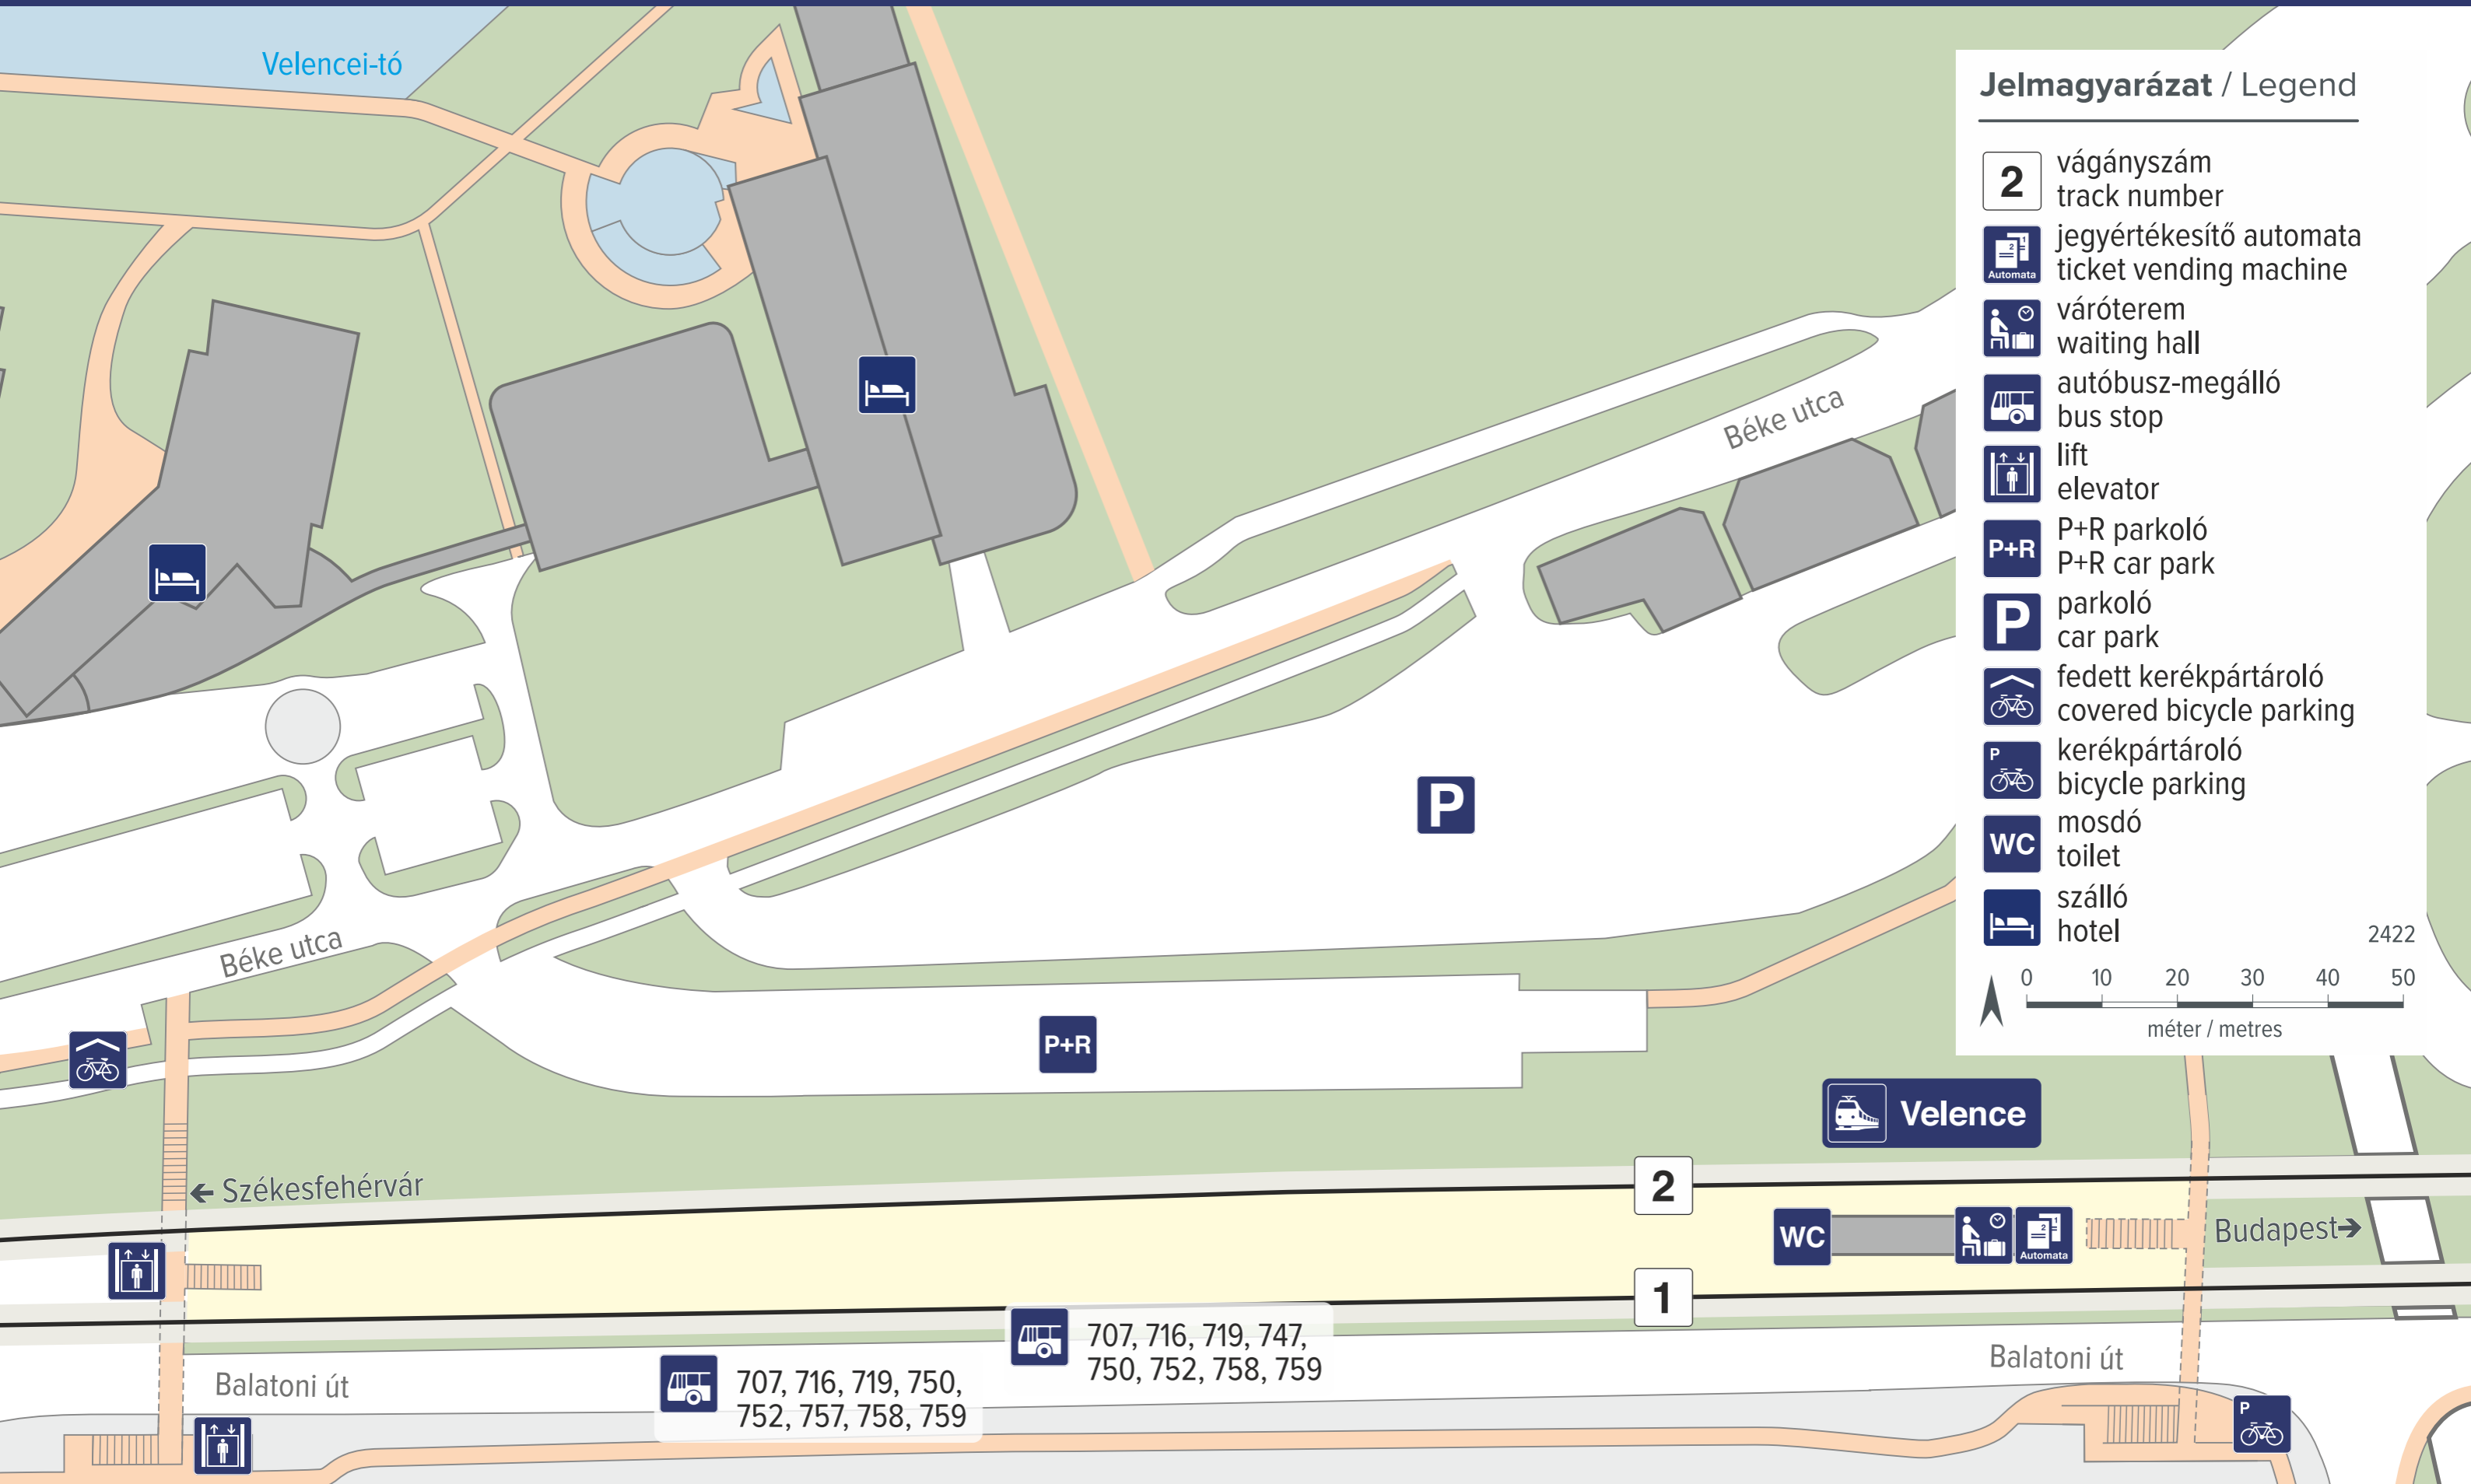

Velence

Jelmagyarázat / Legend

- 2** vágányszám
track number
-  jegyértékesítő automata
ticket vending machine
-  váróterem
waiting hall
-  autóbusz-megálló
bus stop
-  lift
elevator
- P+R** P+R parkoló
P+R car park
- P** parkoló
car park
-  fedett kerékpártároló
covered bicycle parking
-  kerékpártároló
bicycle parking
- WC** mosdó
toilet
-  szálló
hotel