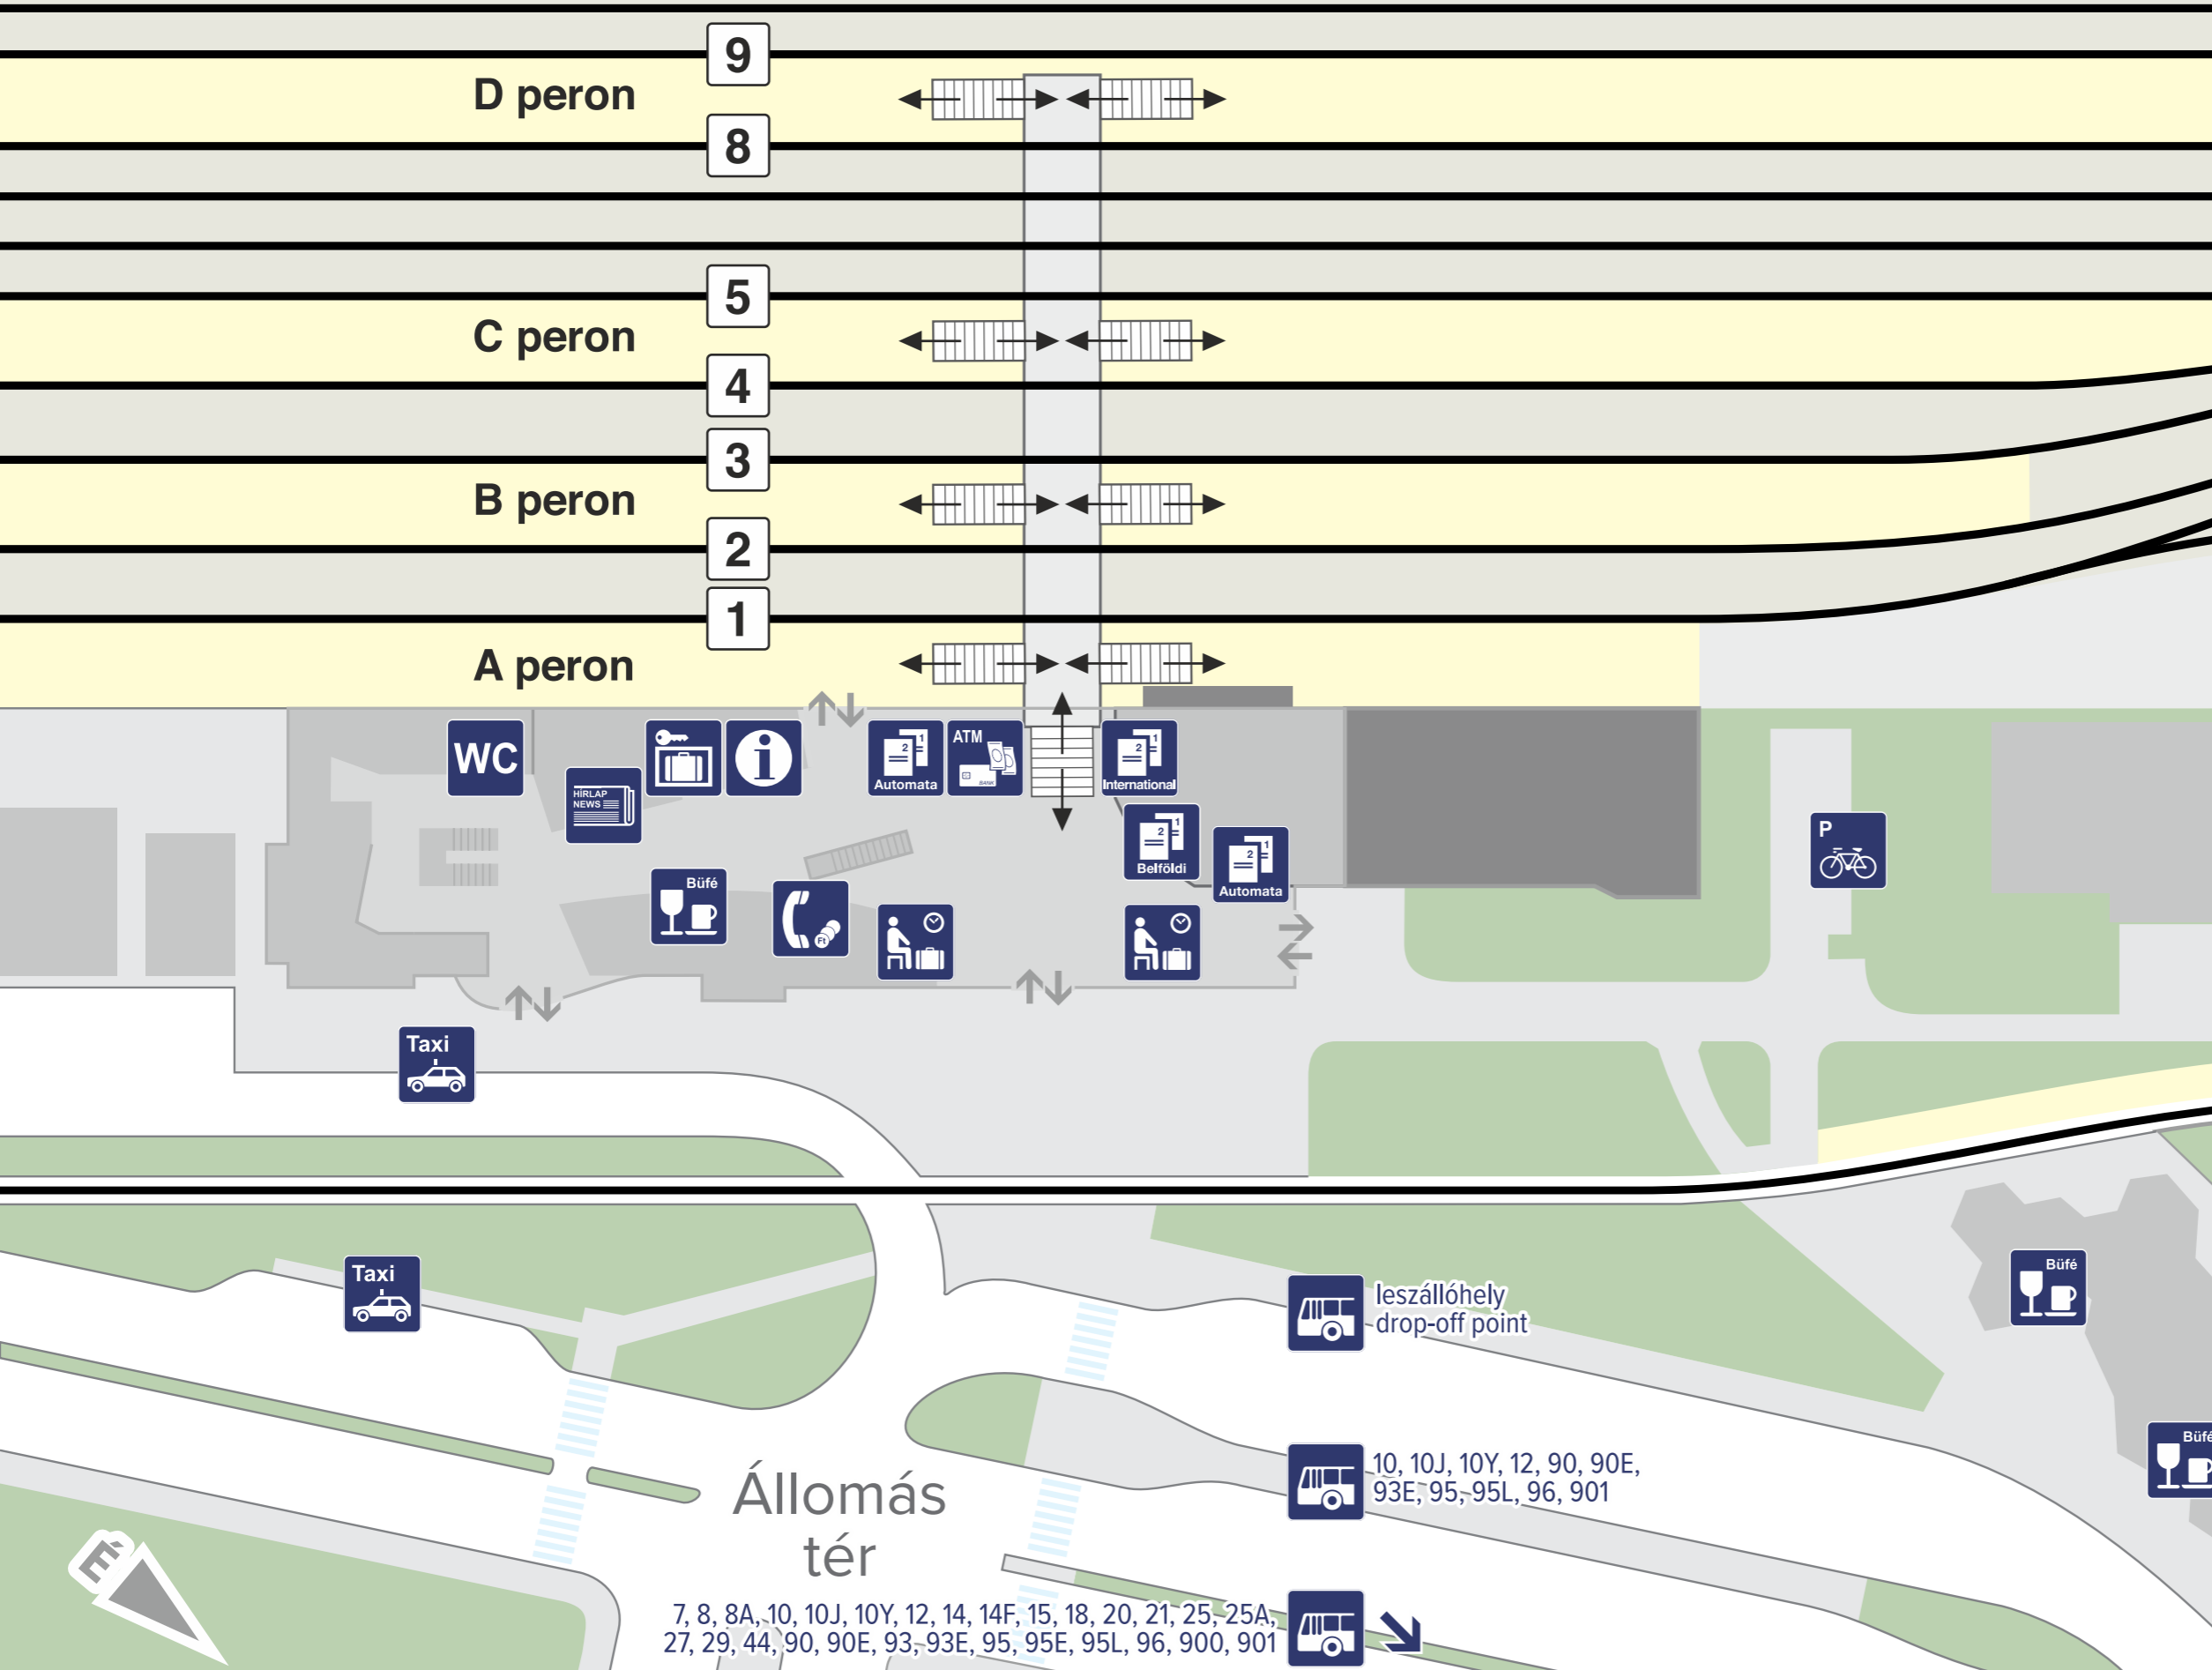

Nyíregyháza

Jelmagyarázat Legend

-  belföldi jegypénztár
domestic ticket office
-  nemzetközi jegypénztár
international ticket office
-  jegyértékesítő automata
ticket vending machine
-  ügyfélszolgálat
customer service
-  váróterem
waiting hall
-  mosdó
toilet
-  kerékpártároló
bicycle parking
-  autóbusz megállóhely
bus stop
-  taxiállomás
taxi station
-  P+R parkoló
P+R car parking
-  újságos
newspaper
-  büfé
food vendor
-  csomagmegőrző
luggage storage
-  bankautomata
ATM
-  nyilvános telefon
payphone

Állomás tér

7, 8, 8A, 10, 10J, 10Y, 12, 14, 14F, 15, 18, 20, 21, 25, 25A, 27, 29, 44, 90, 90E, 93, 93E, 95, 95E, 95L, 96, 900, 901

leszállóhely
drop-off point

10, 10J, 10Y, 12, 90, 90E, 93E, 95, 95L, 96, 901

2417

P+R

MÁV