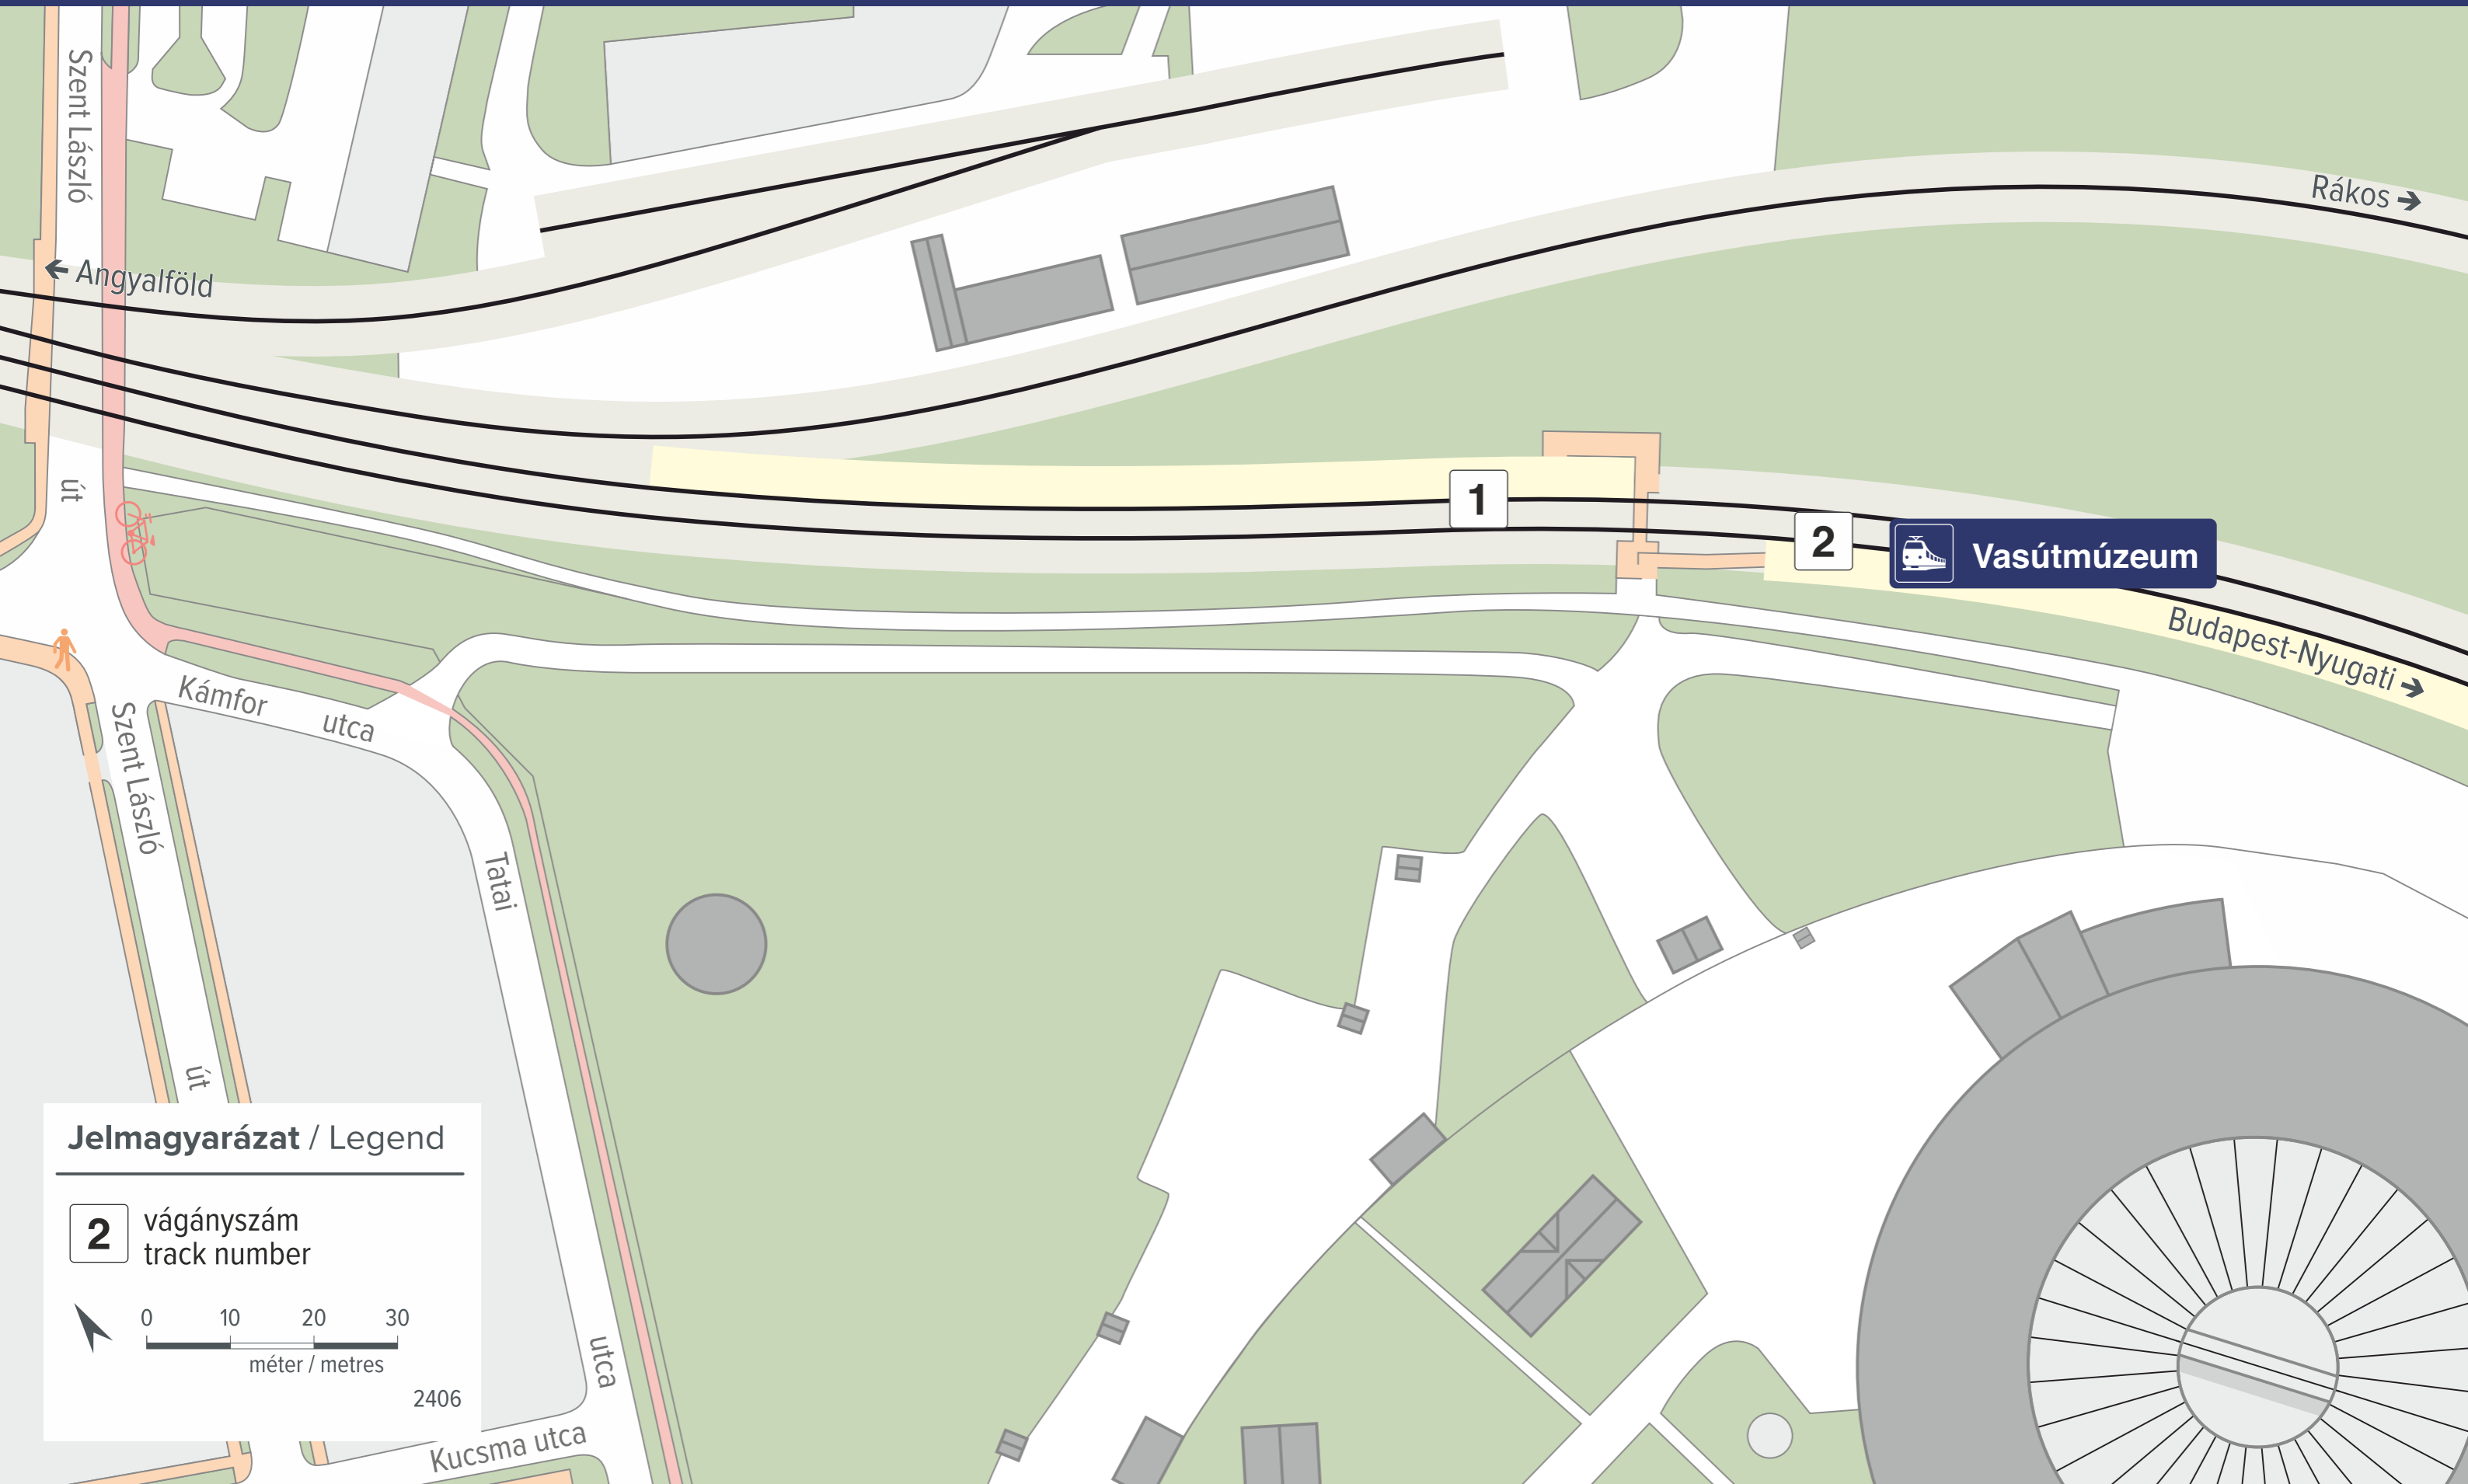

Vasútmúzeum

Jelmagyarázat / Legend

2 vágányszám
track number

2406

Kucsma utca

MÁV