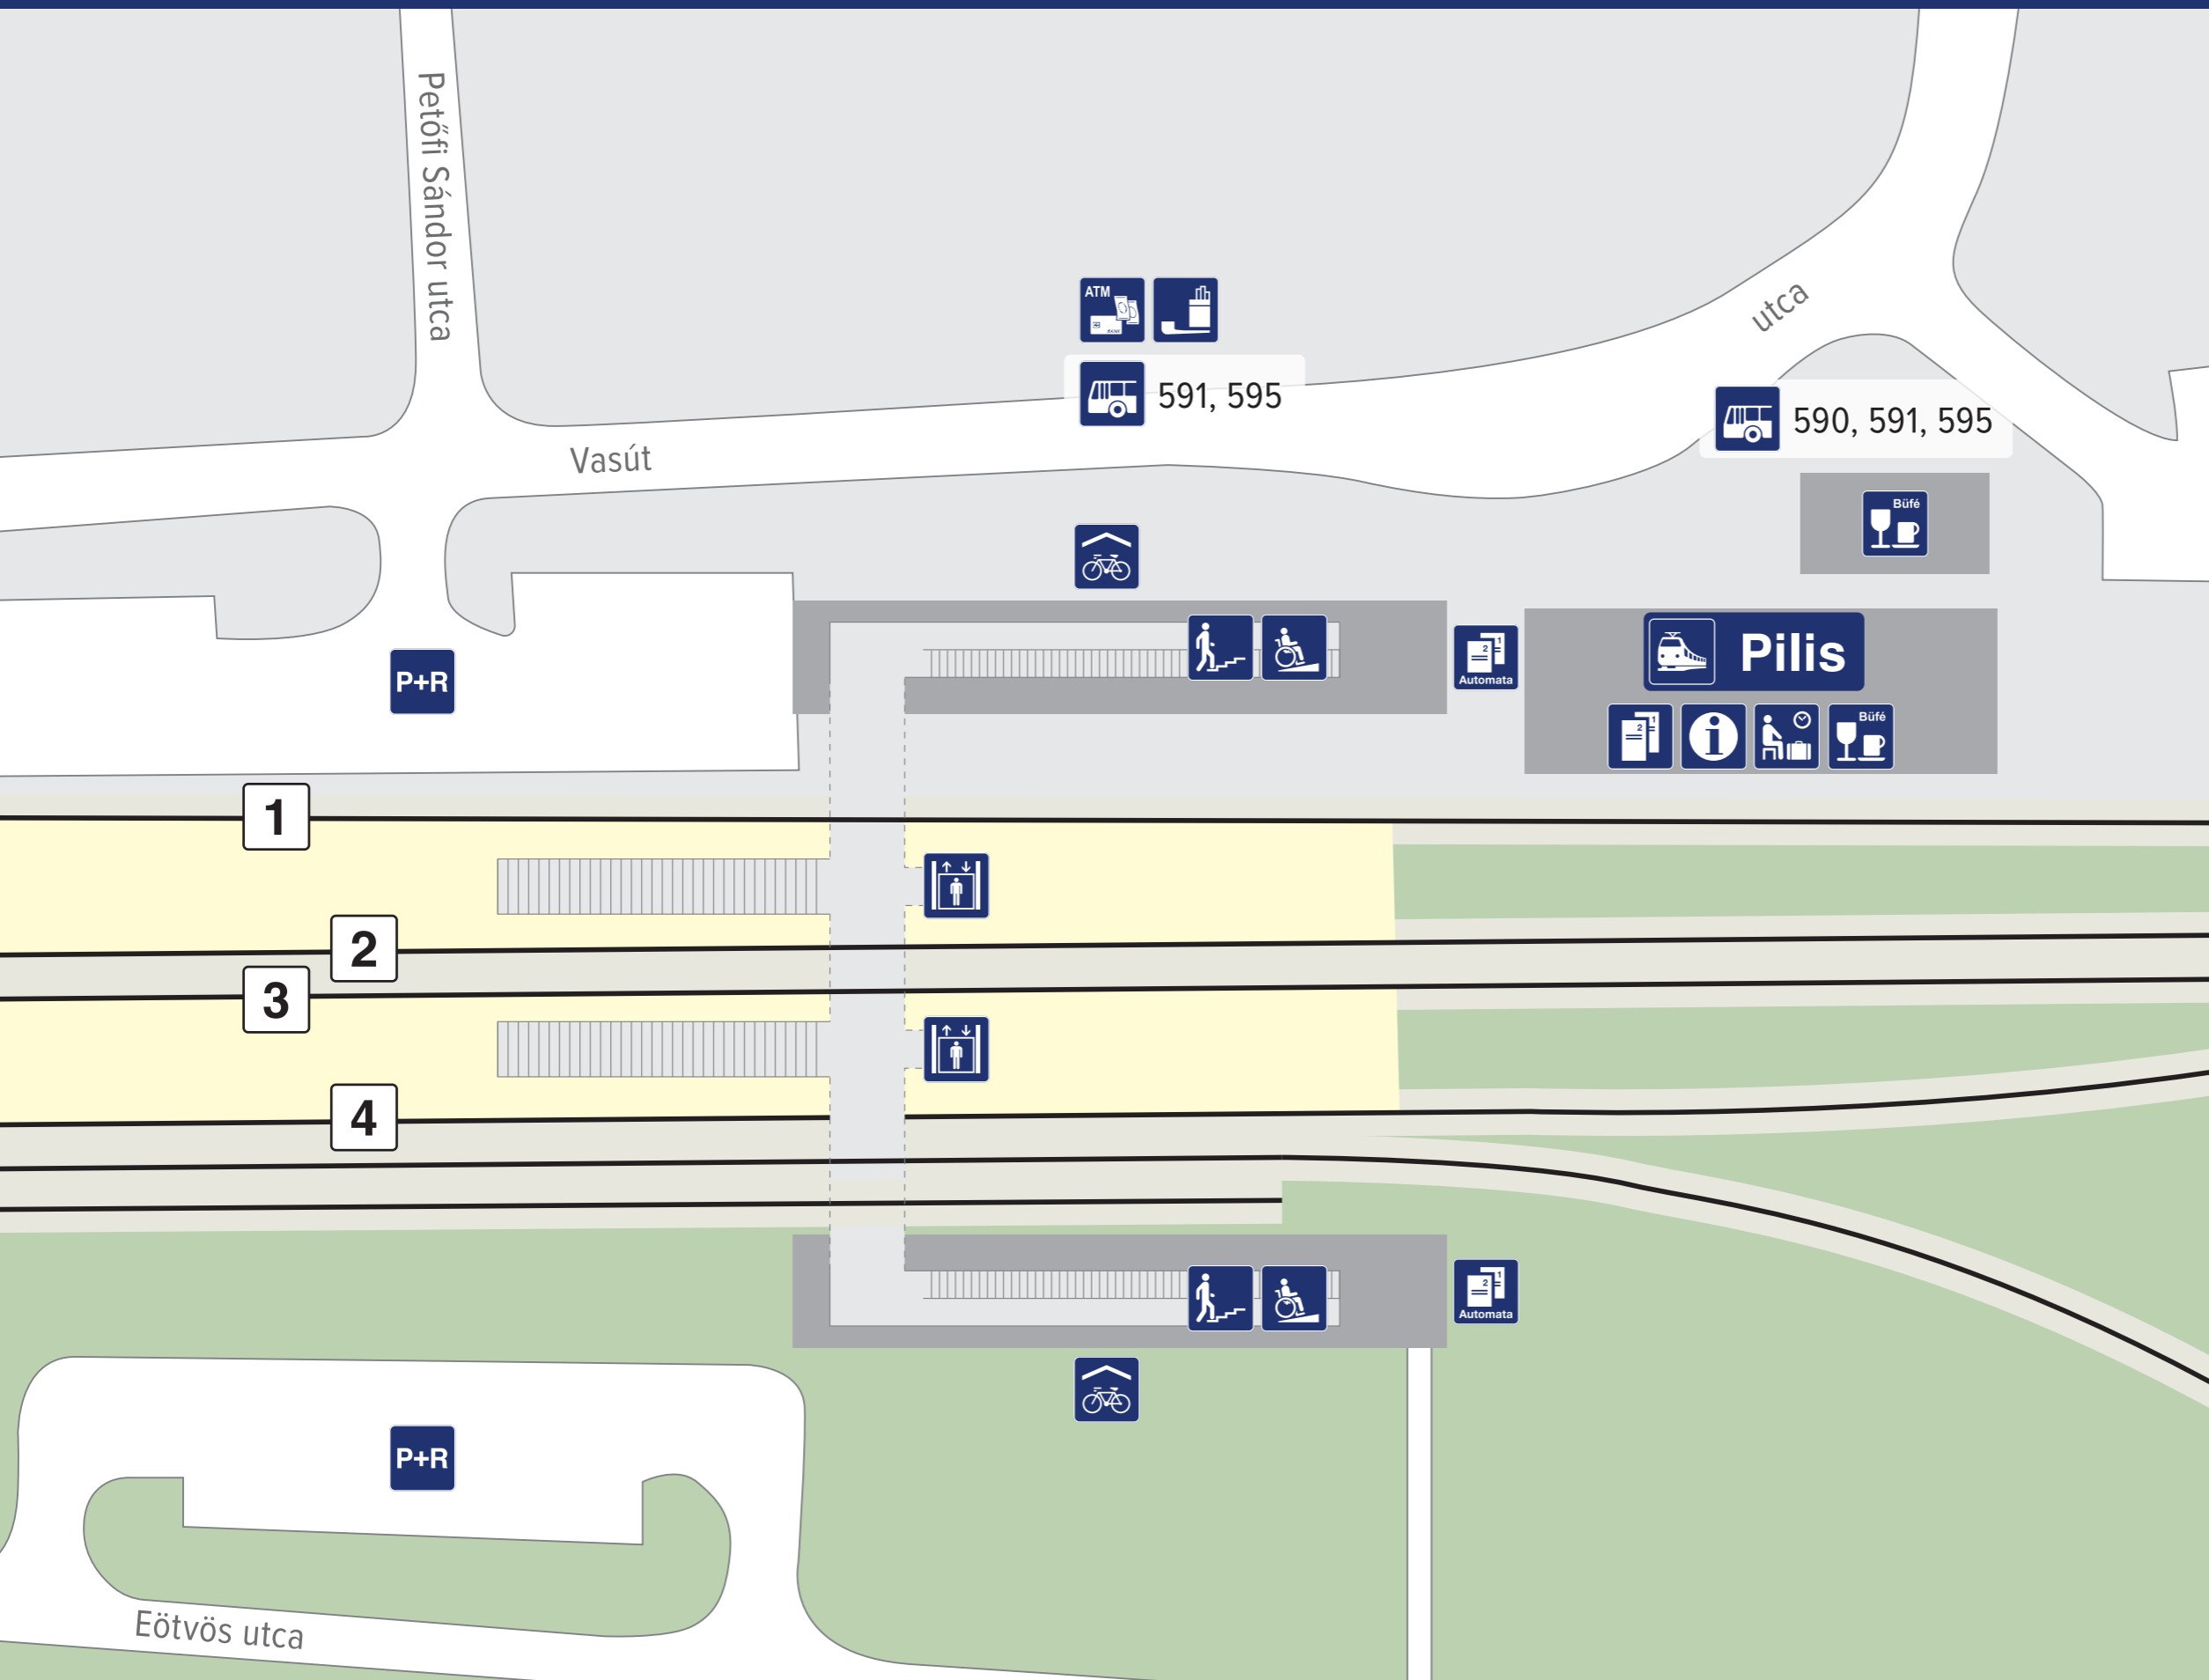

# Pilis

## Jelmagyarázat Legend

-  jegypénztár  
ticket office
-  jegyértékesítő automata  
ticket vending machine
-  váróterem  
waiting hall
-  információ  
information
-  2  
vágányszám  
platform number
-  buszmegálló  
bus stop
-  P+R  
P+R parkoló  
P+R car park
-  B+R tároló  
B+R bicycle rack
-  rámpa  
step free ramp
-  lépcső  
stairs
-  büfé  
food vendor
-  dohánybolt  
tobacco shop
-  bankautomata  
ATM