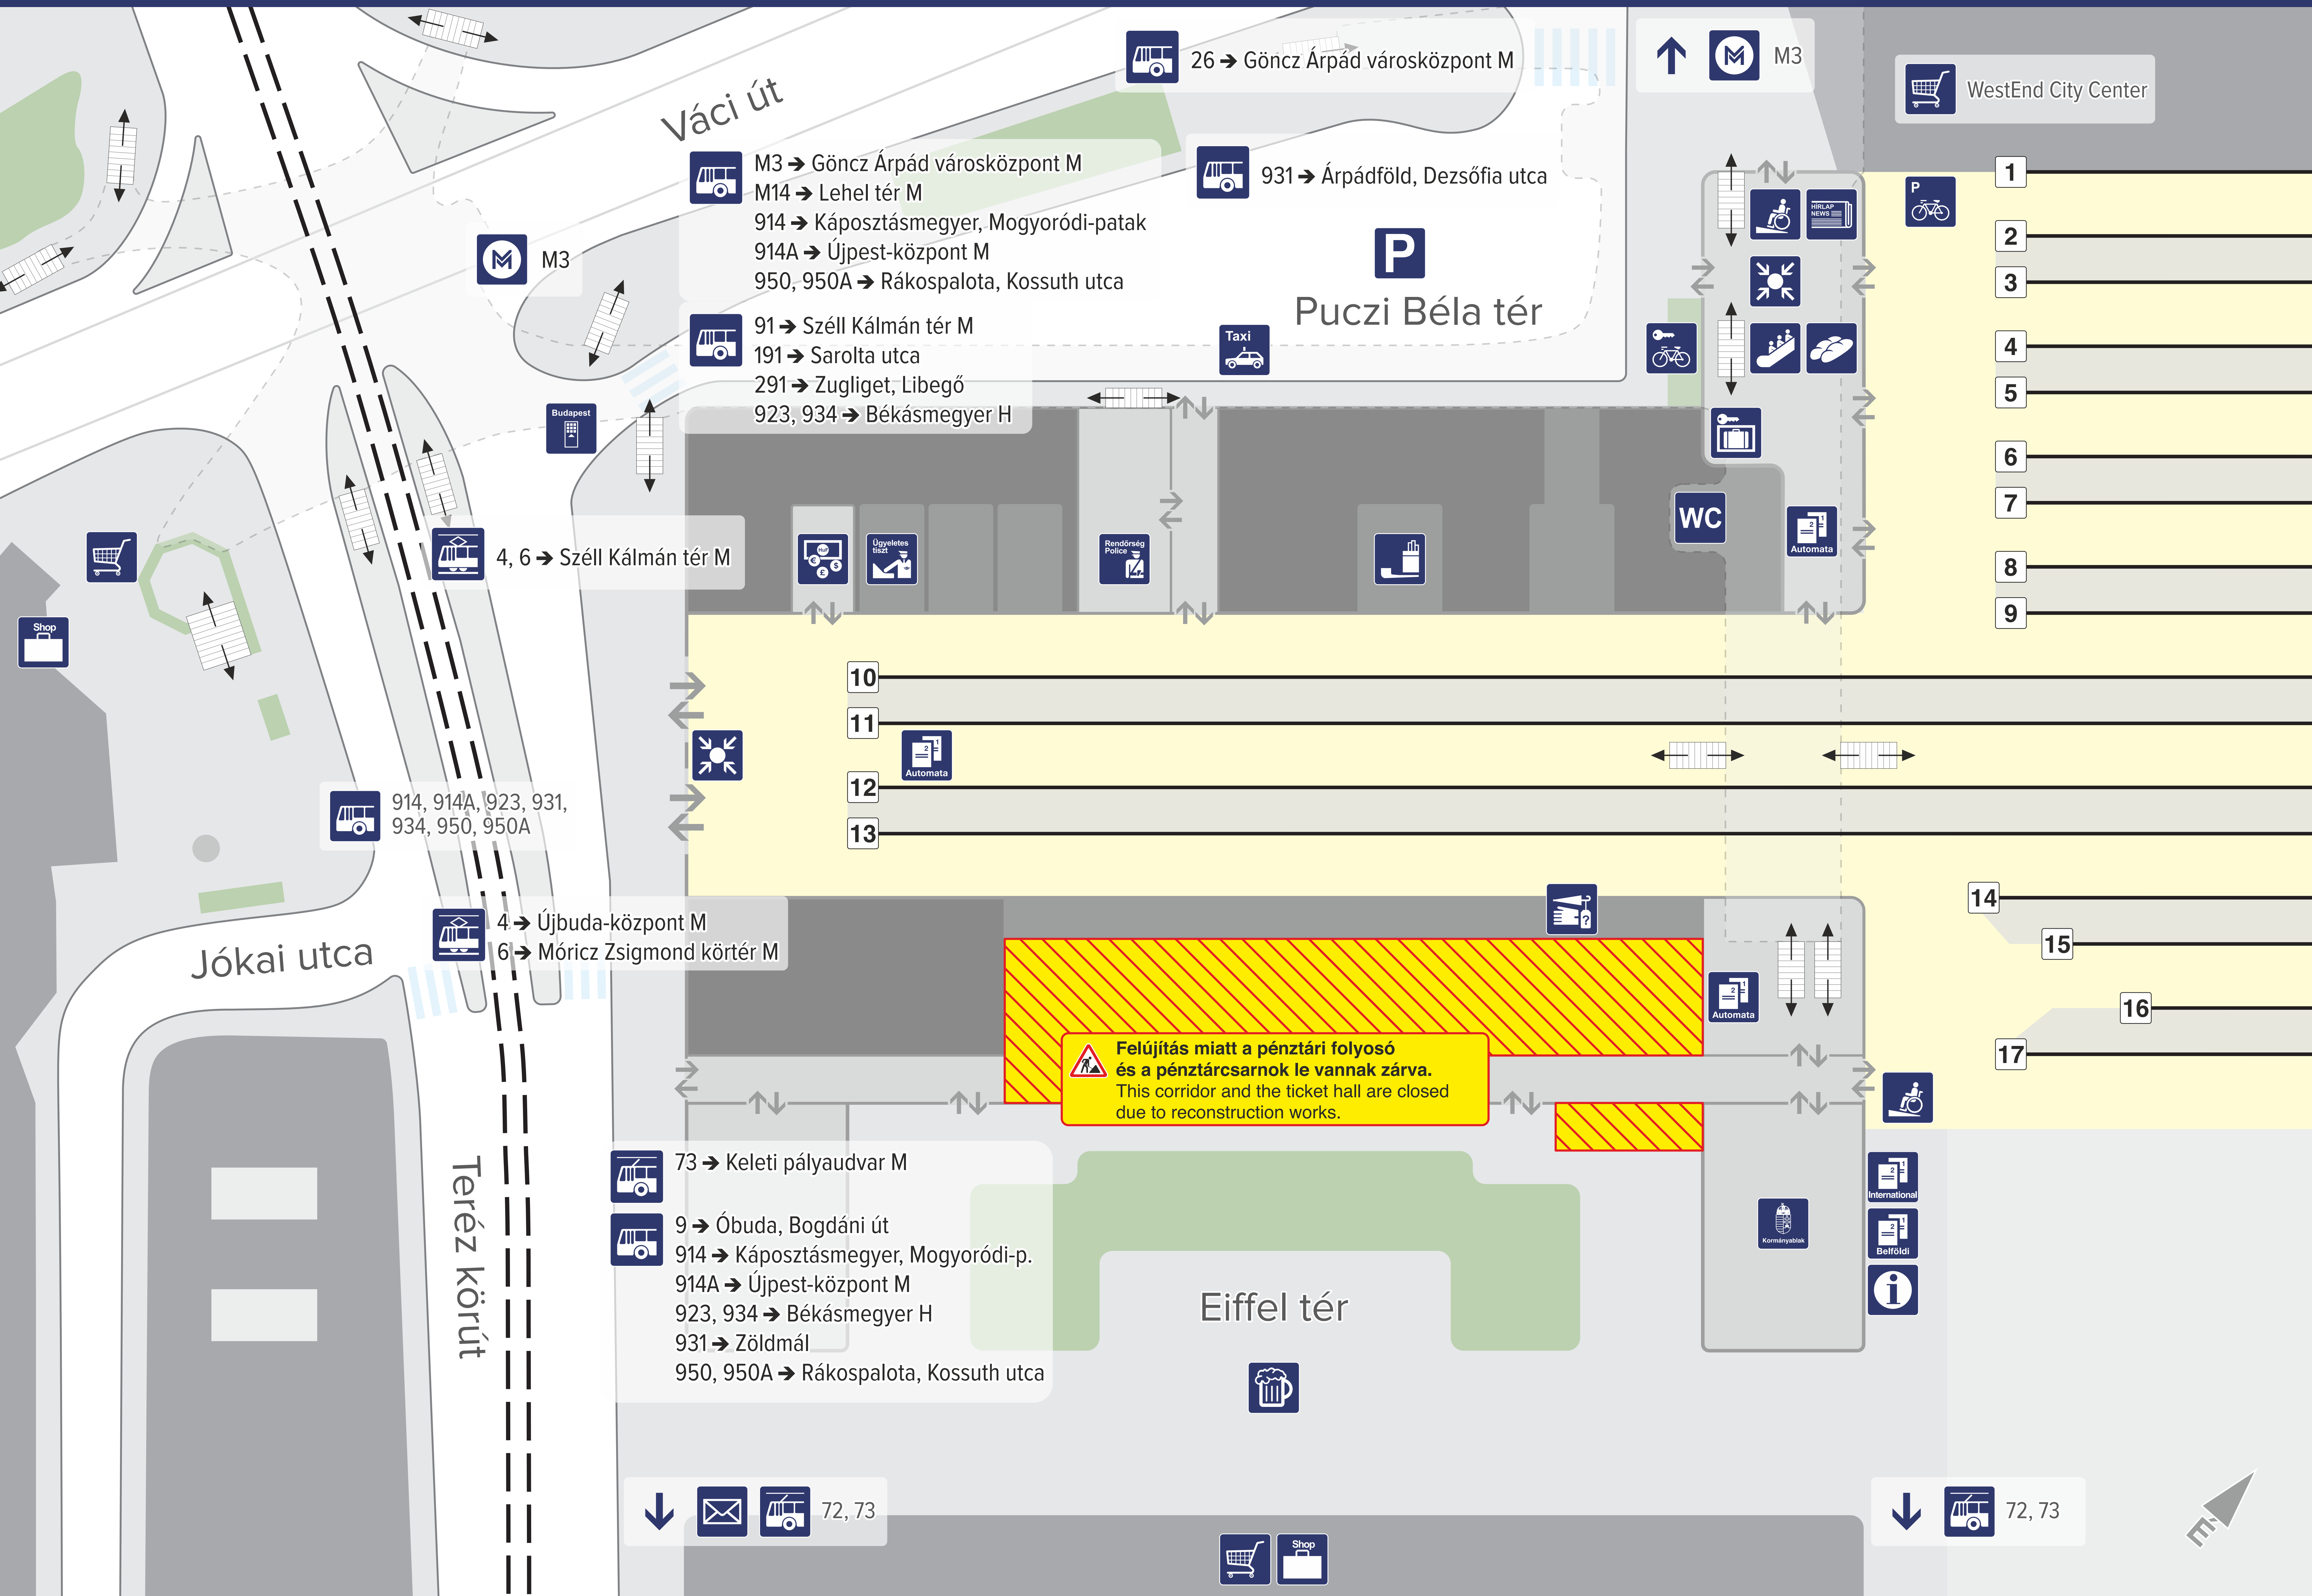

# Budapest-Nyugati

## Jelmagyarázat Legend

- belföldi jegypénztár  
domestic ticket office
- nemzetközi jegypénztár  
international ticket office
- jegyértékesítő automata  
ticket vending machine
- információ  
information
- találkozóhely  
meeting point
- kerekesszékes rámpa  
wheelchair ramp
- mozgólépcső  
escalator
- csomagmegőrző automata  
luggage storage
- talált tárgyak kezelése  
lost property
- ügyeletes tiszt  
station inspector
- rendőrség  
police
- BKK jegyautomata  
BKK ticket vending machine
- metróállomás  
metro station
- villamosmegálló  
tram stop
- autóbusz-megálló  
bus stop
- trolibusz-megálló  
trolleybus stop
- taxiállomás  
taxi station
- parkoló  
car parking
- kerékpártároló  
bicycle parking
- kerékpárkölcsönző (BuBi)  
bike rental (BuBi)
- mosdó  
toilet
- posta  
post office
- kormányablak  
government one-stop shop
- pénzváltó  
change
- pékség  
bakery
- sörkert  
beer garden
- bevásárlóközpont  
supermarket
- újságárus  
newsagent's
- bolt  
shop
- dohánybolt  
tobacco shop

**Felújítás miatt a pénztári folyosó és a pénztárcsarnok le vannak zárva.**  
 This corridor and the ticket hall are closed due to reconstruction works.