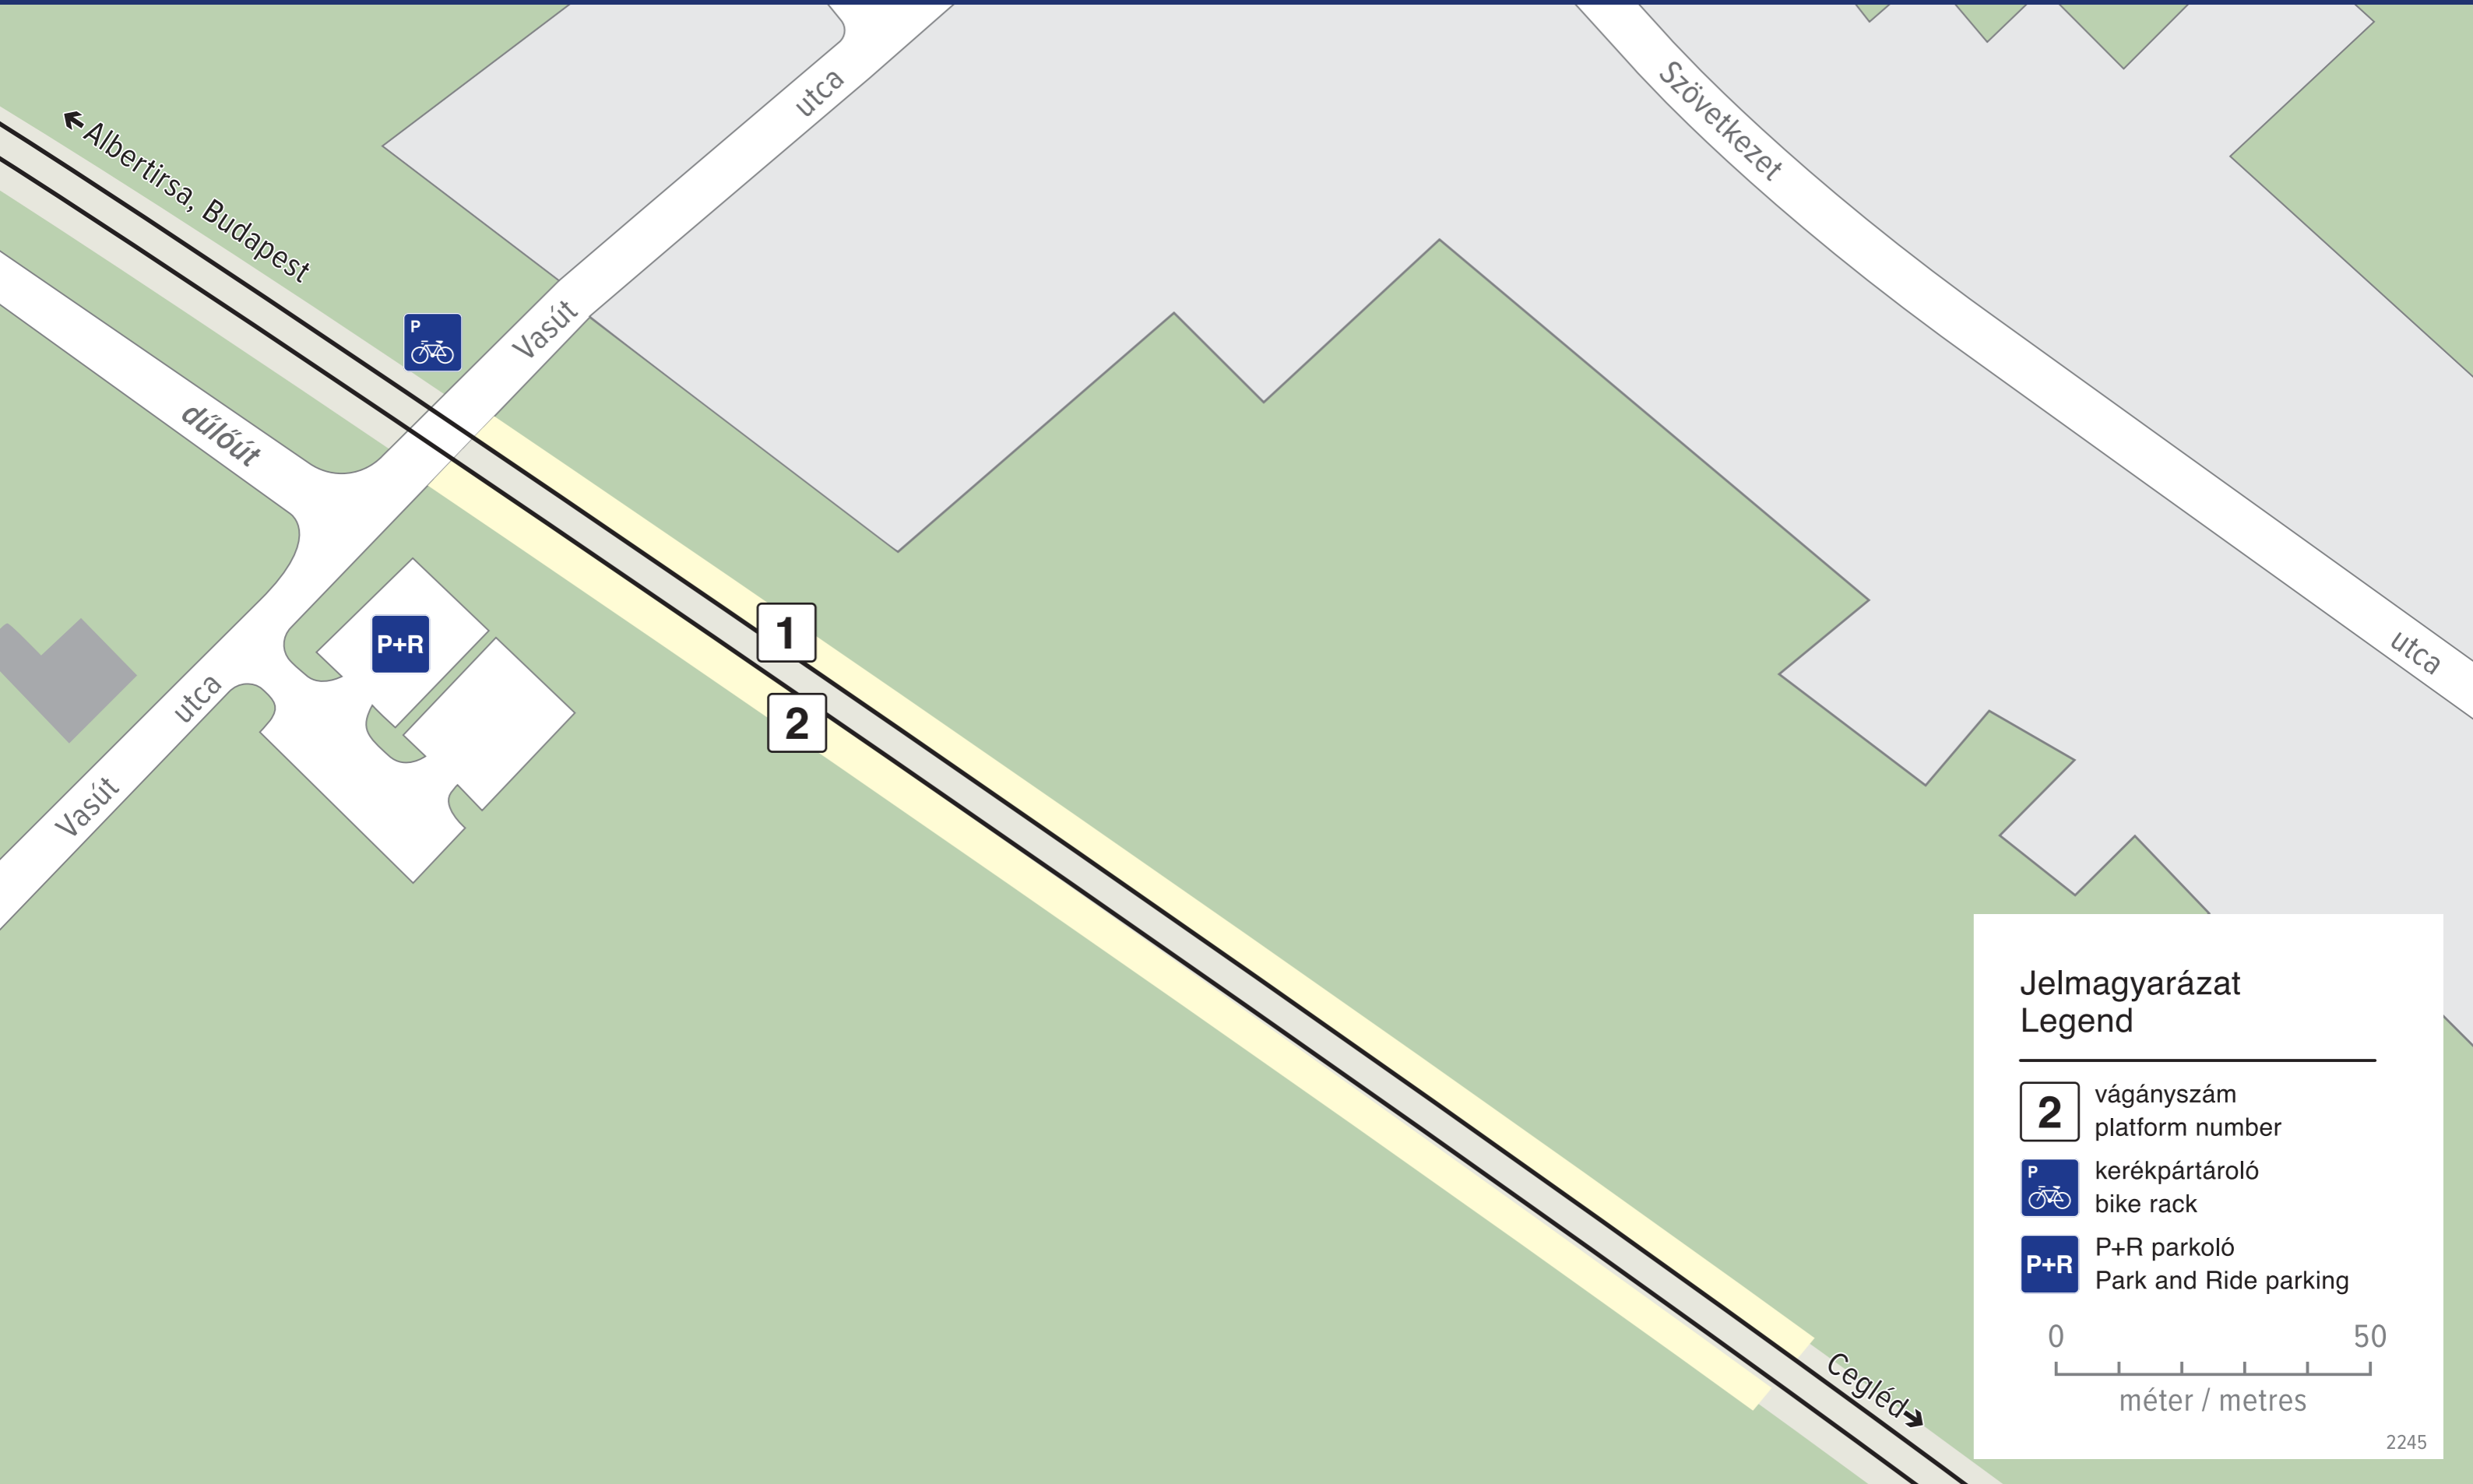

# Ceglédbercel

## Jelmagyarázat Legend

**2** vágányszám  
platform number

**P** kerékpártároló  
bike rack

**P+R** P+R parkoló  
Park and Ride parking

0 50  
méter / metres