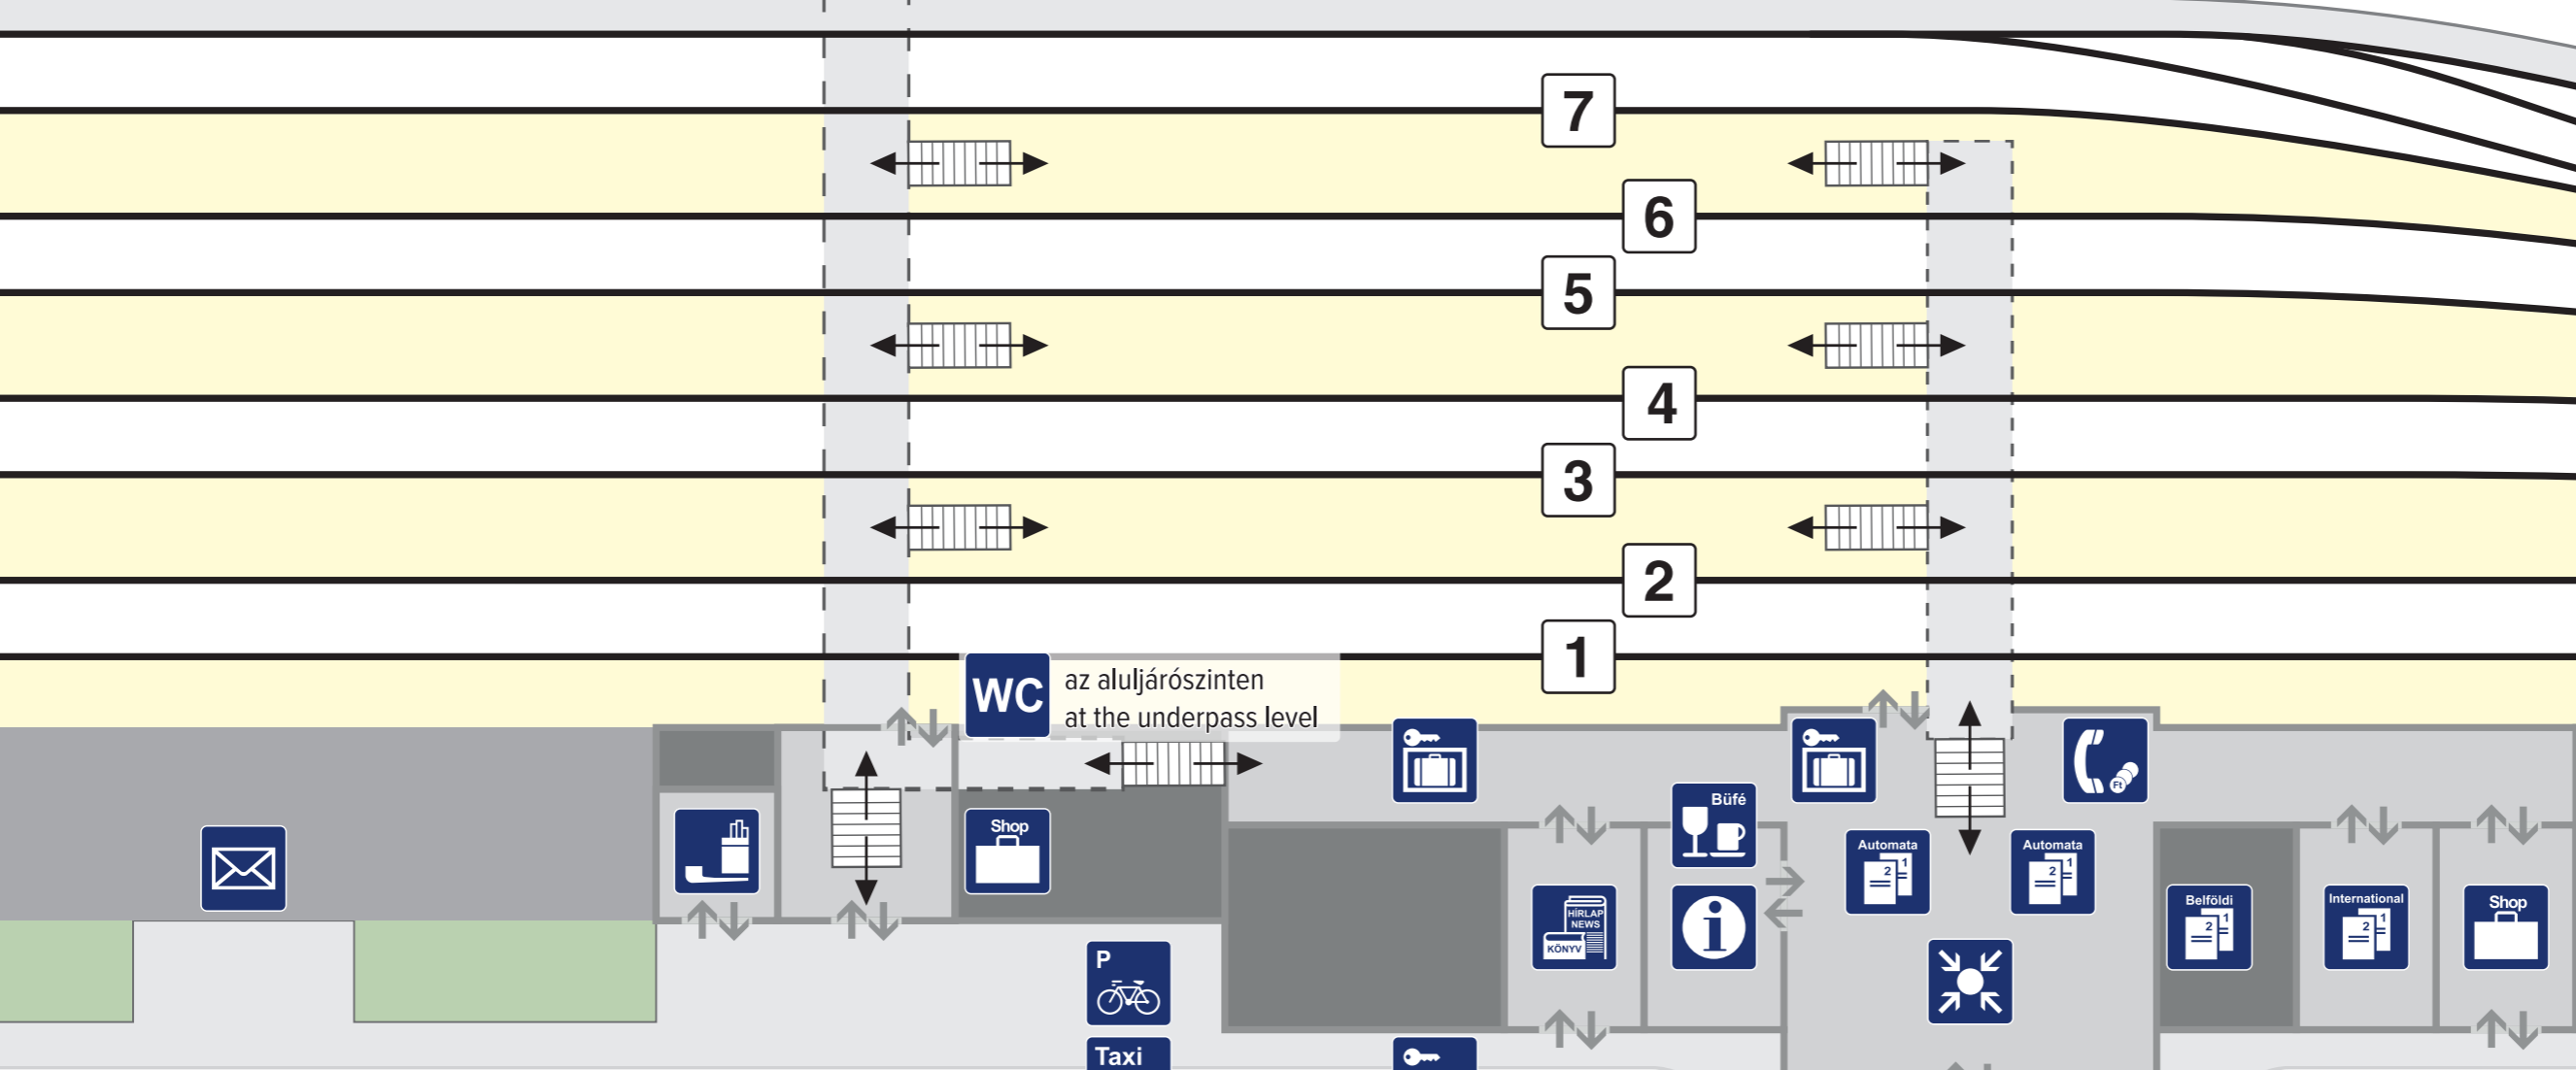

Győr

1, 1A, 1B, 2, 2B

↑ 32, 34, 36, 900
helyközi autóbusz állomás
regional bus station

Eszperantó

WC az aluljárósinten
at the underpass level

Révai Miklós utca

Révai Miklós utca

8, 8B, 29

7, 12, 12A, 15, 15A, 30,
30A 30B, 30Y, 31, 31A

2, 5, 5B, 5R, 6, 19, 21, 21B, 22,
22A, 22B, 22Y, 37, 38, 38A

Győr 1, 1A, 1B, 2B, 7, 8Y, 9A, 11, 12Y
13, 13B, 14, 14A, 14B, 18, 19A

jelmagyarázat / legend

- belföldi jegypénztár
domestic ticket office
- nemzetközi jegypénztár
international ticket office
- jegyautomata
ticket machine
- ügyfélszolgálat
customer service centre
- váróterem
waiting hall
- találkozóhely
meeting point
- poggyászmegőrző automata
luggage storage
- helyi jegy értékesítés
local ticket purchase
- mellékhelyiség
restroom
- autóbusz megállóhely
bus stop
- taxiállomás
taxi station
- parkoló
car park
- kerékpártároló
bicycle parking
- kerékpárkölcsönző (GyőrBike)
bicycle rental (GyőrBike)
- posta
post office
- nyilvános telefon
public payphone
- újságos
newsagent
- büfé
buffet
- bolt
shop
- dohánybolt
tobacco shop