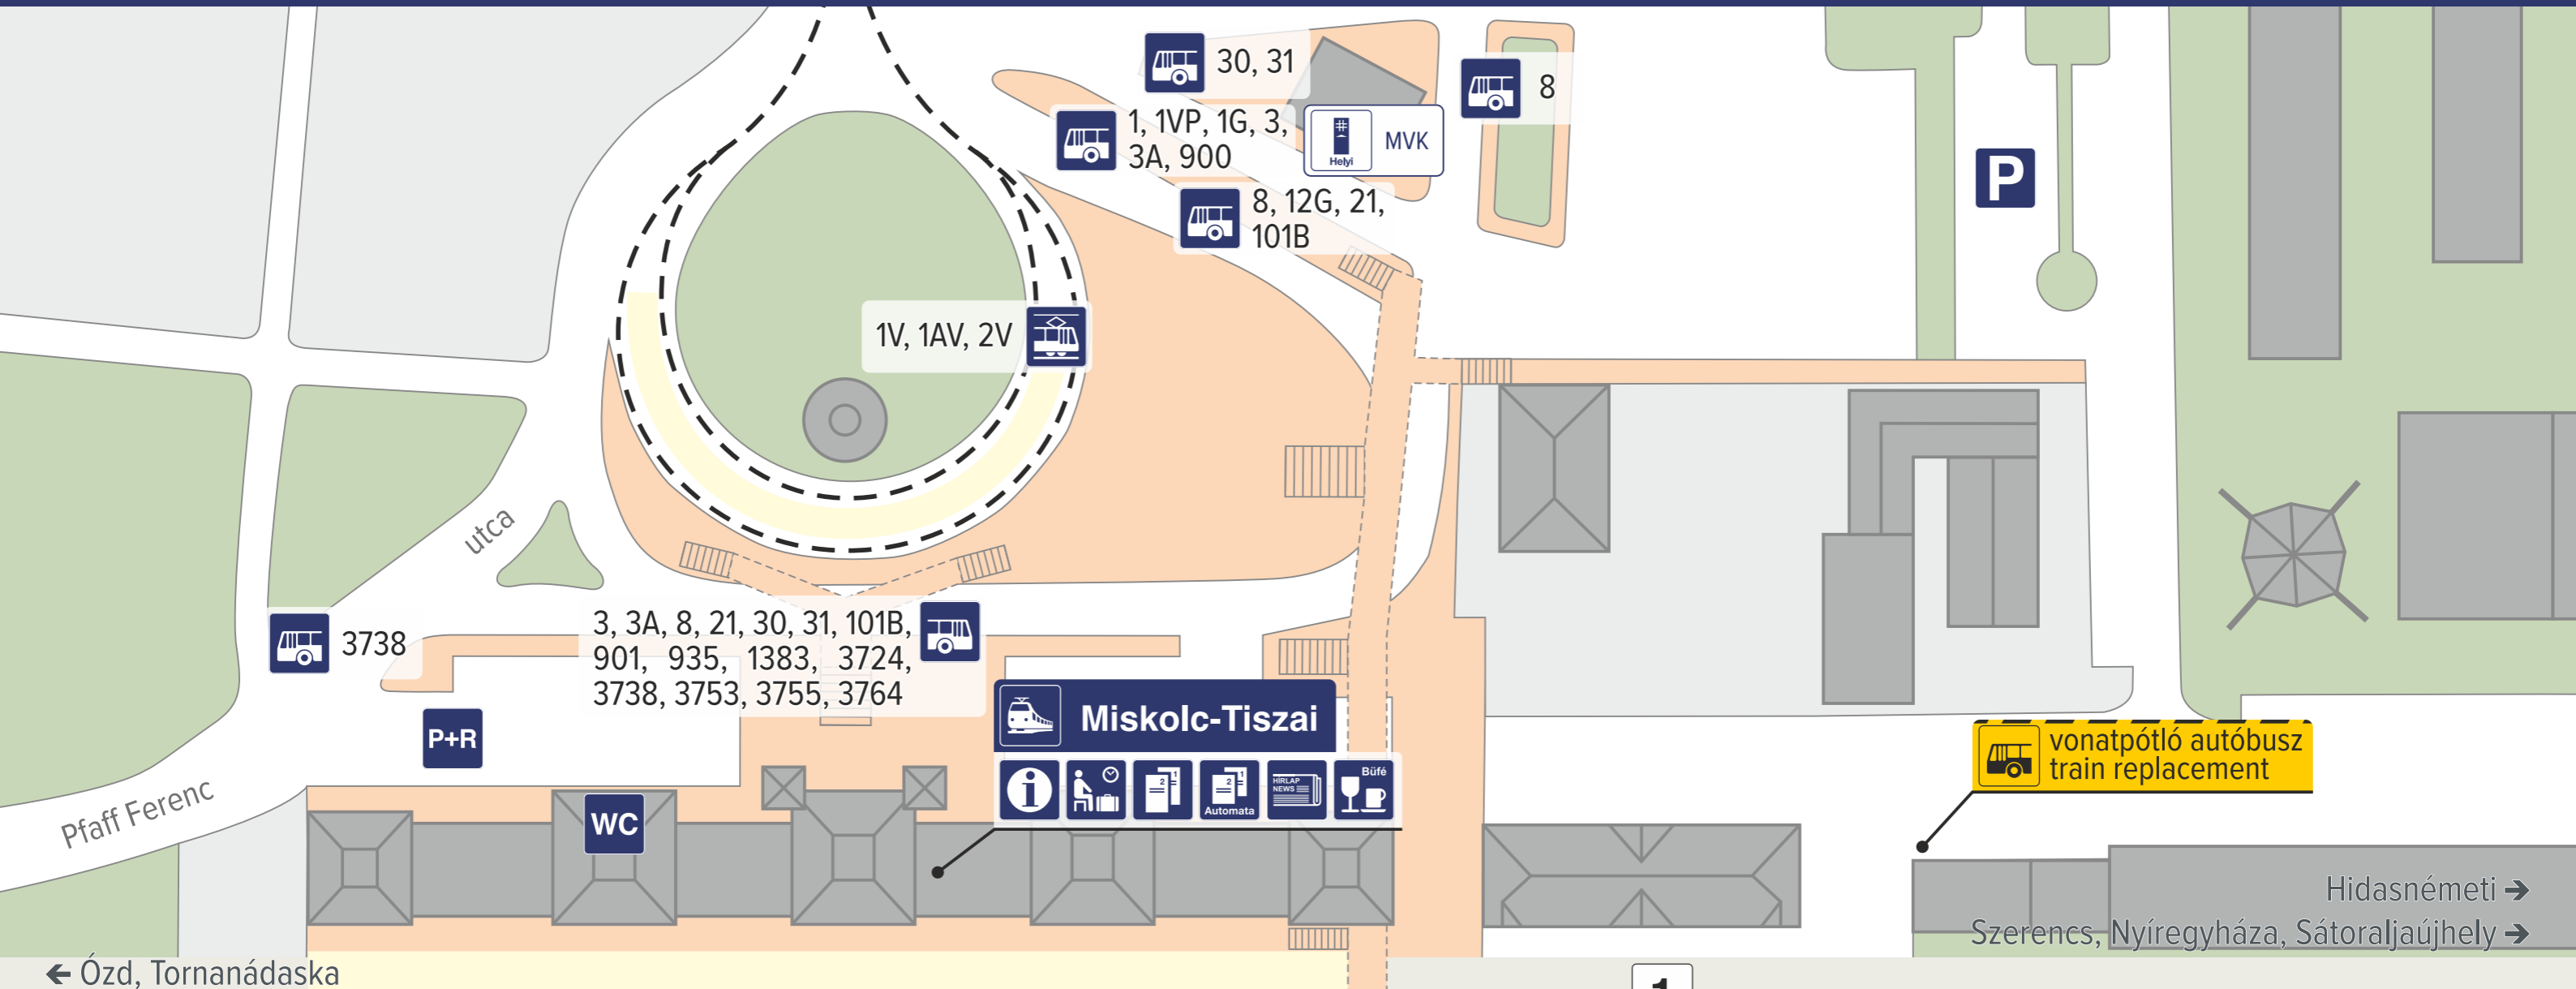

# Miskolc-Tiszai

← Ózd, Tornanádaska

## Jelmagyarázat / Legend

- |   |  |  |
|---|--|--|
| <b>2</b> vágányszám<br>track number               | <b>P+R</b> P+R parkoló<br>P+R car park | <b>WC</b> mosdó<br>toilet                |
| jegypénztár<br>ticket office                      | <b>P</b> parkoló<br>car park           | újságos<br>newsagent's                   |
| váróterem<br>waiting hall                         | autóbusz-megálló<br>bus stop           | büfé<br>food vendor                      |
| jegyértékesítő automata<br>ticket vending machine | villamosmegálló<br>tram stop           | helyi jegypénztár<br>local ticket office |

Hidasnémeti →  
Szerencs, Nyíregyháza, Sátoraljaújhely →