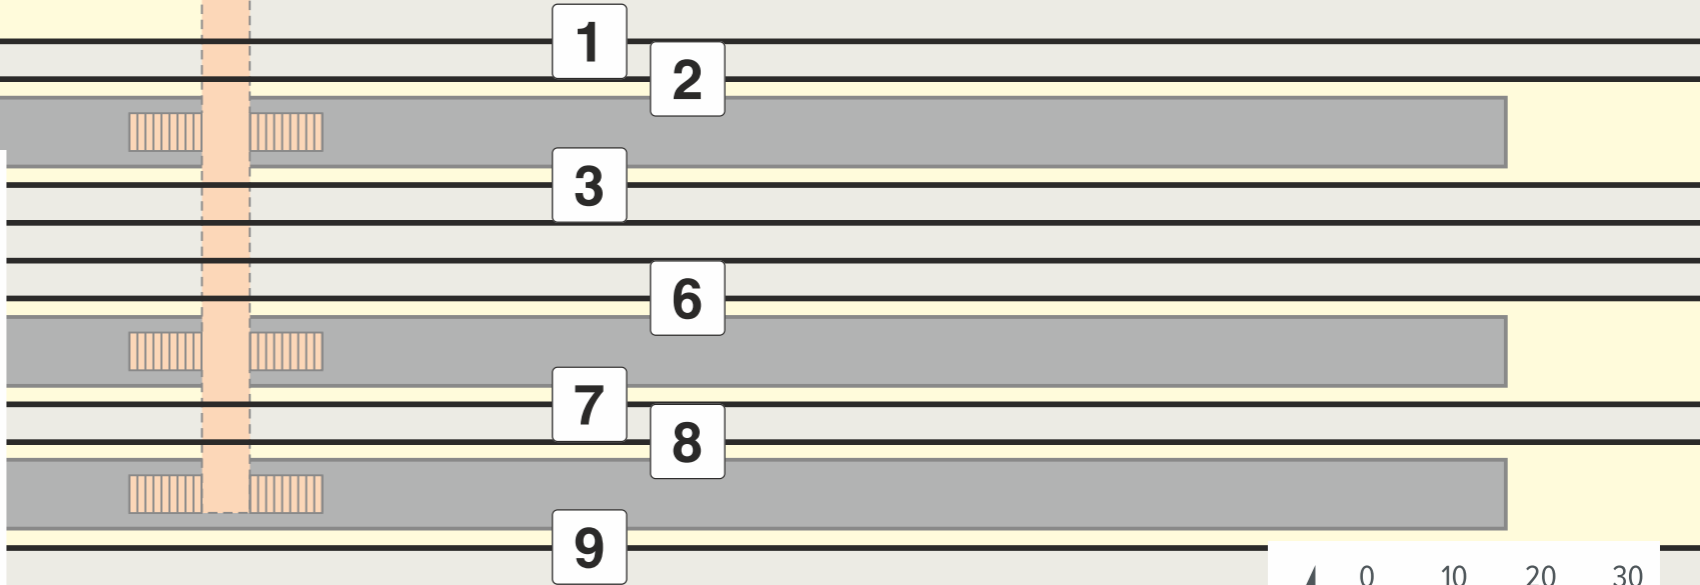

## Jelmagyarázat / Legend

- |   |  |  |
|---|--|--|
| <b>2</b> vágányszám<br>track number               | <b>P+R</b> P+R parkoló<br>P+R car park | <b>WC</b> mosdó<br>toilet                |
| jegypénztár<br>ticket office                      | <b>P</b> parkoló<br>car park           | újságos<br>newsagent's                   |
| váróterem<br>waiting hall                         | autóbusz-megálló<br>bus stop           | büfé<br>food vendor                      |
| jegyértékesítő automata<br>ticket vending machine | villamosmegálló<br>tram stop           | helyi jegypénztár<br>local ticket office |