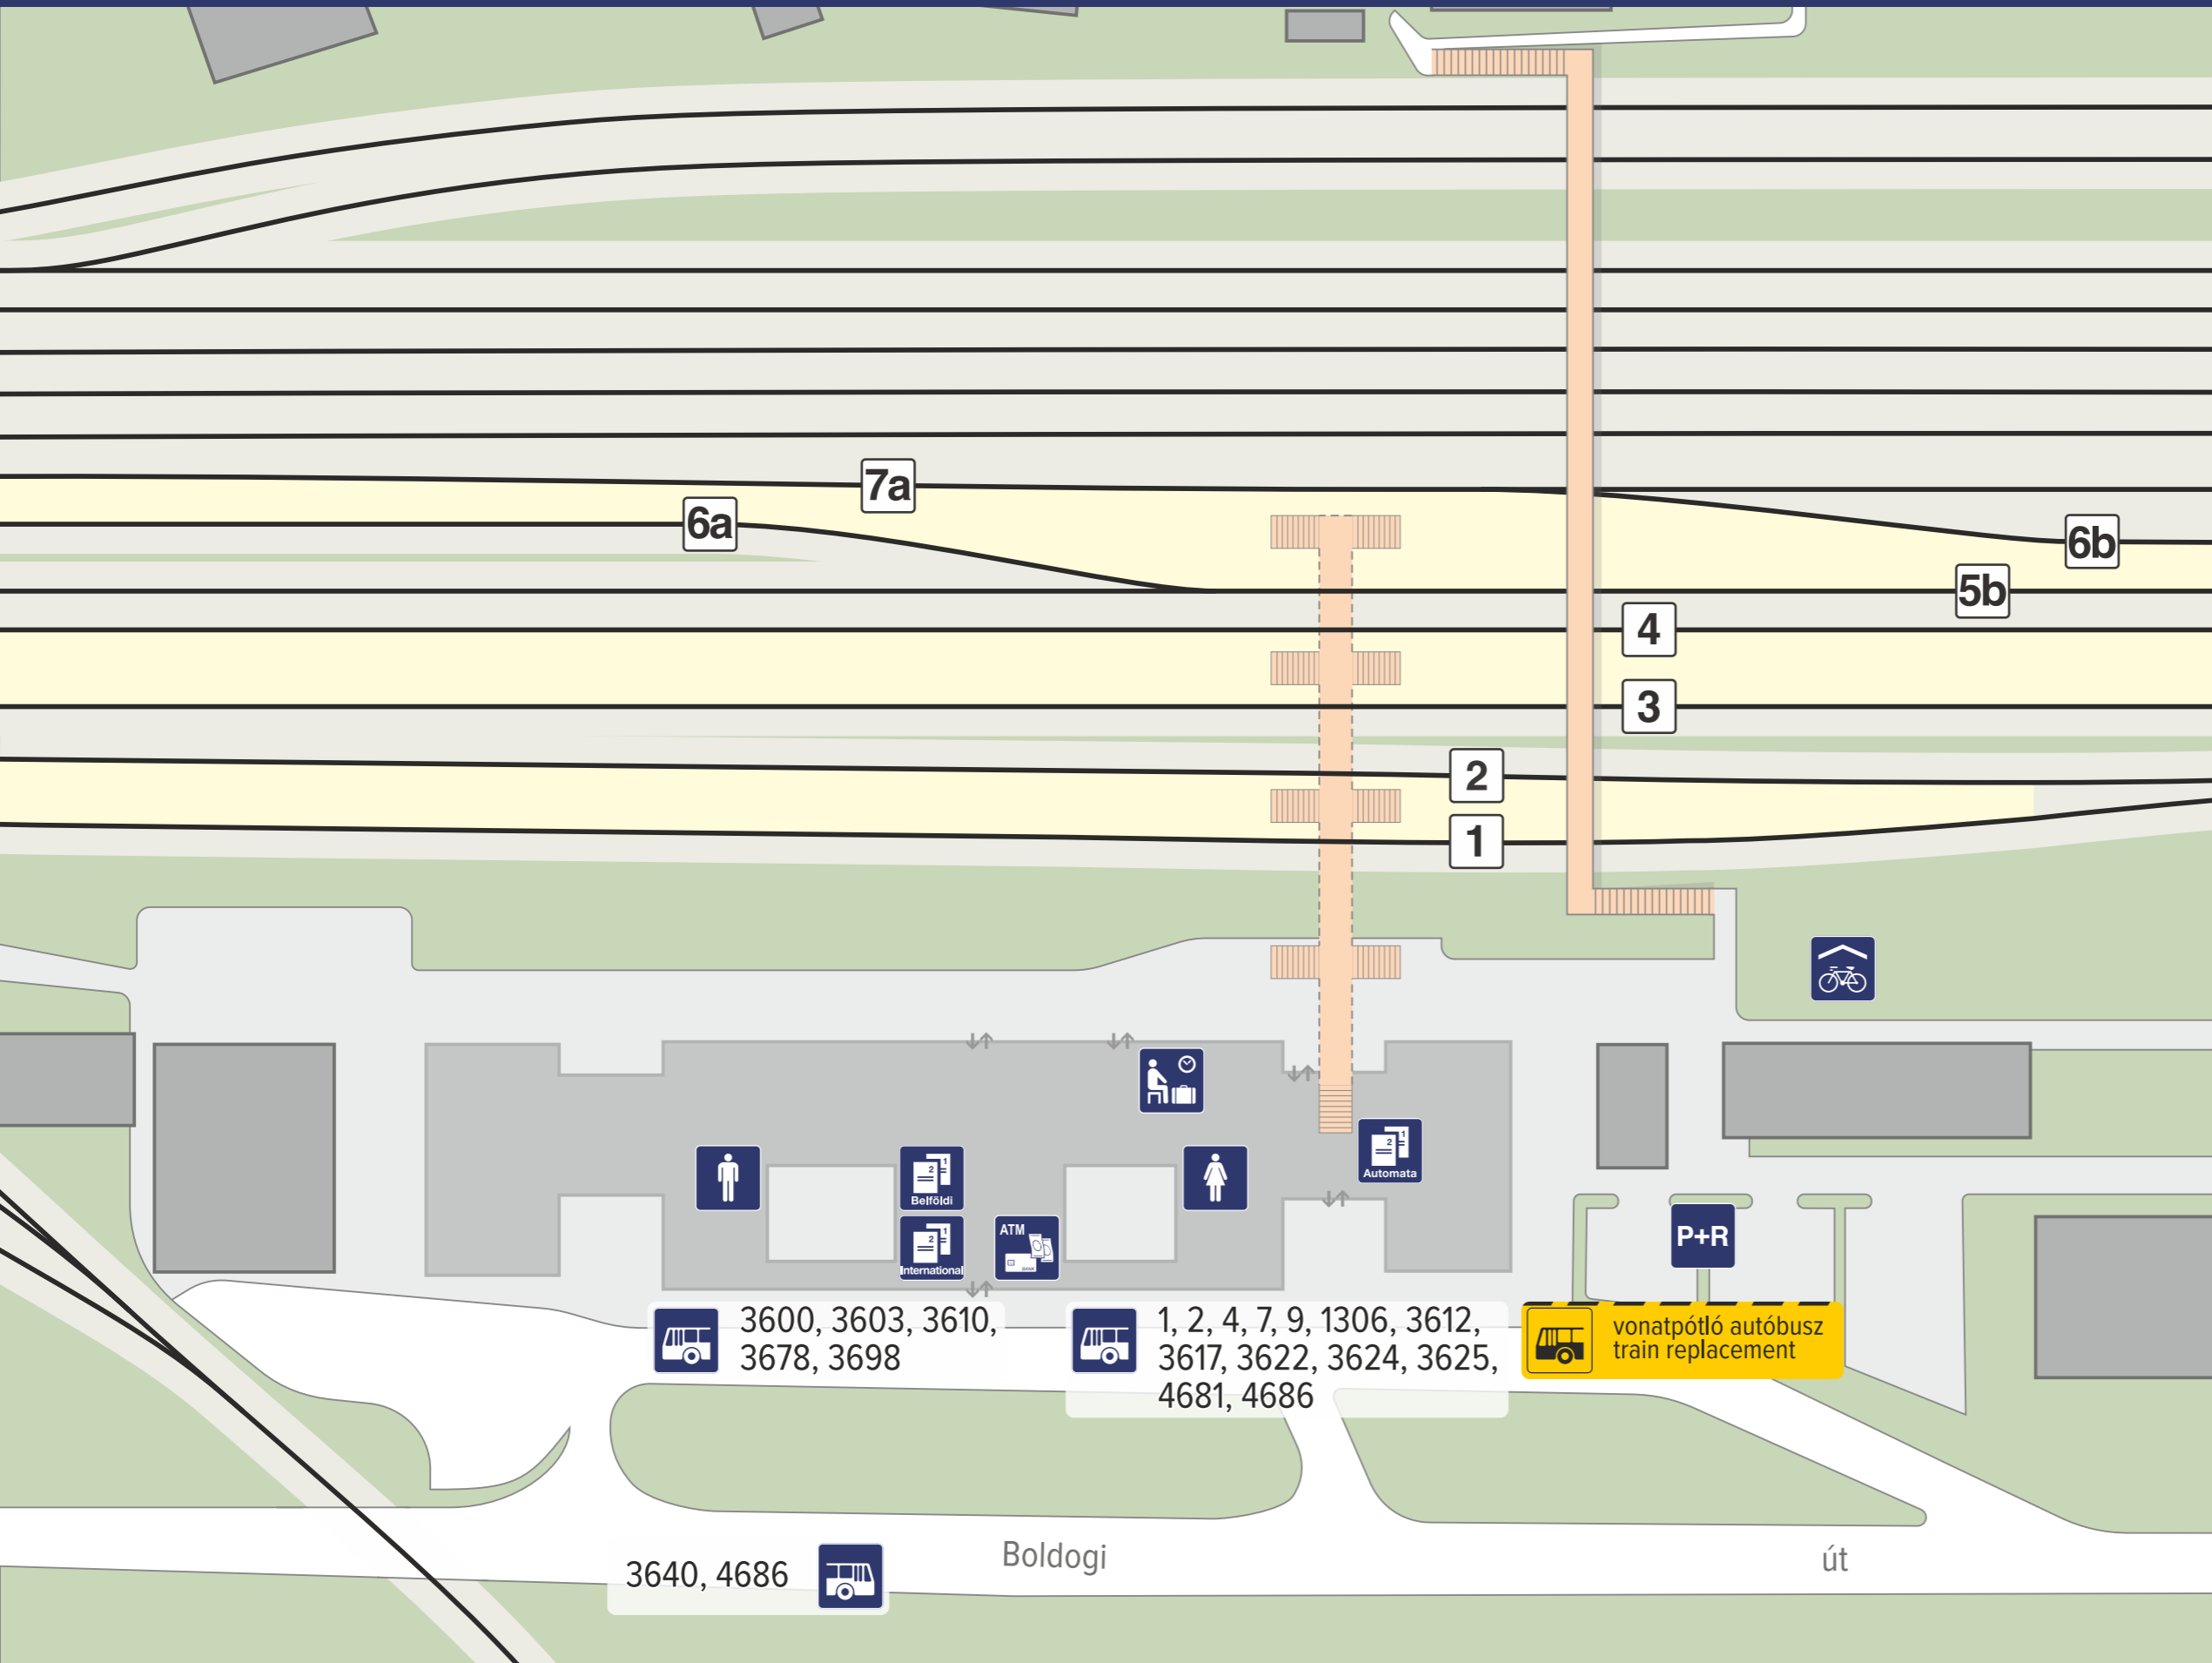

Hatvan

Jelmagyarázat / Legend

- 1** vágányszám
track number
- belföldi jegypénztár
domestic ticket office
- nemzetközi jegypénztár
international ticket office
- jegyértékesítő automata
ticket vending machine
- váróterem
waiting hall
- férfi mosdó
men's toilet
- női mosdó
ladies' toilet
- autóbusz-megálló
bus stop
- kerékpártároló
bicycle parking
- P+R parkoló
P+R car park
- bankautomata
ATM