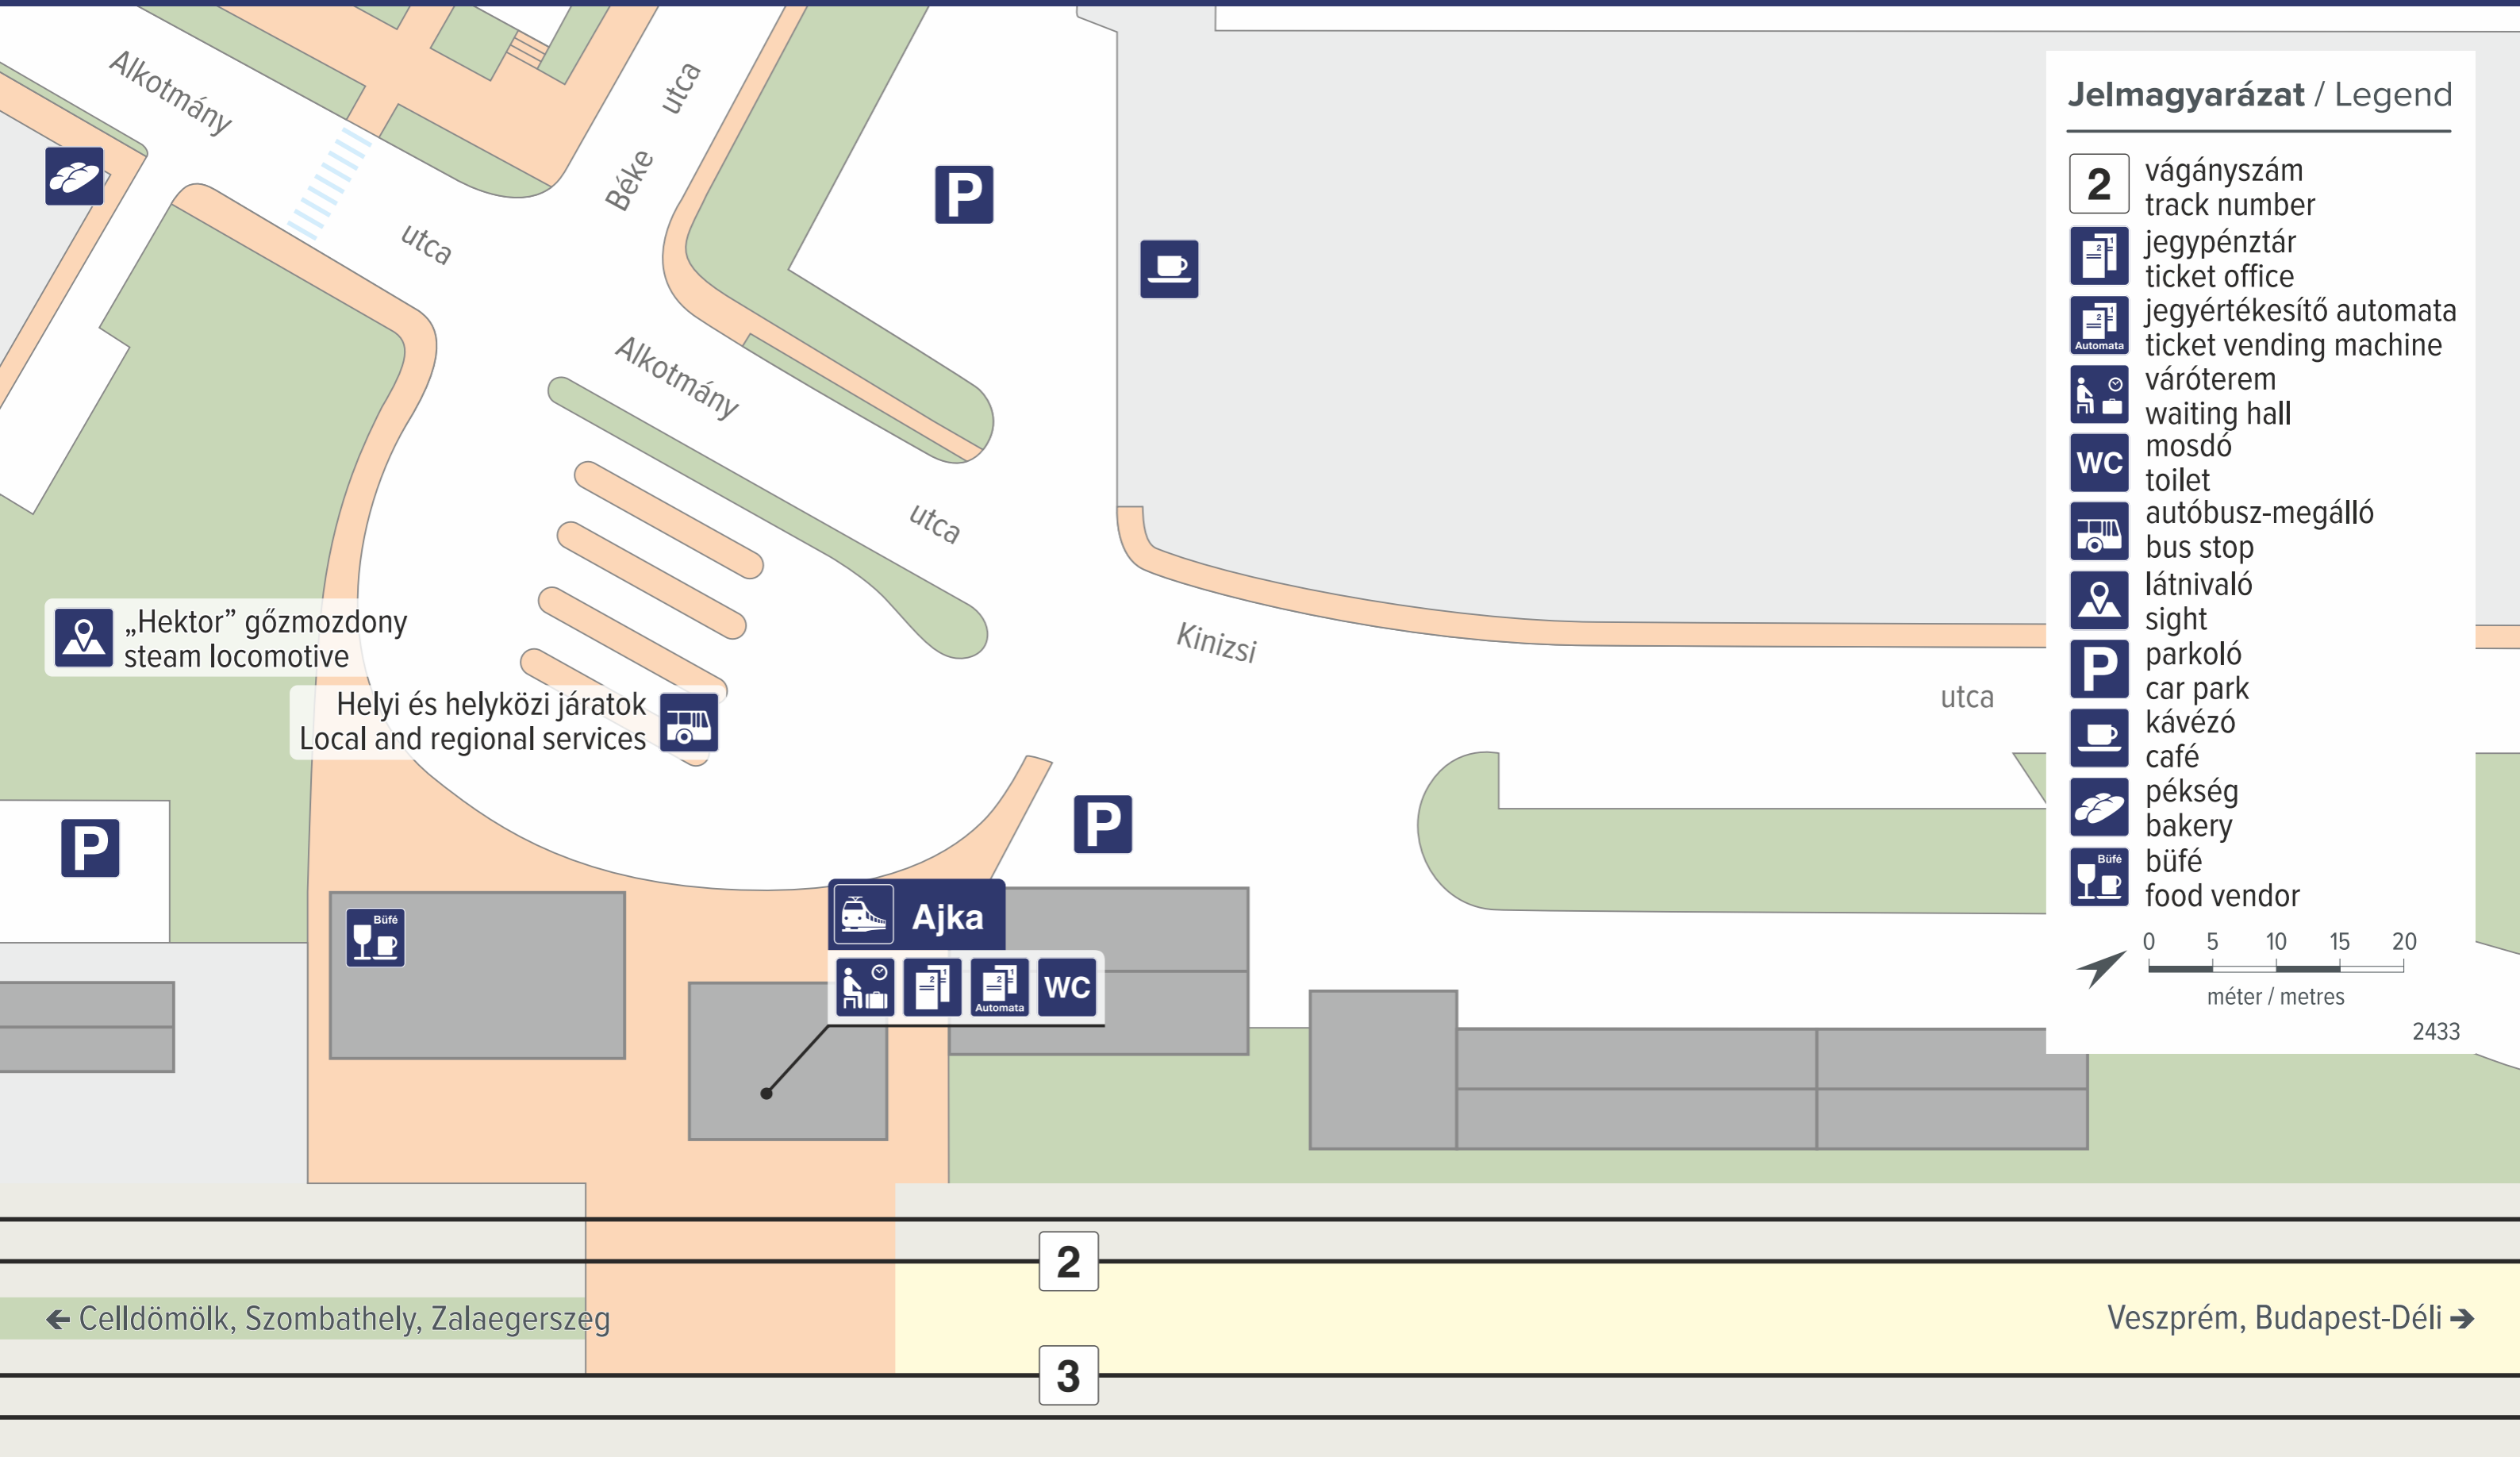

## Jelmagyarázat / Legend

-  2 vágányszám  
track number
-  jegypénztár  
ticket office
-  jegyértékesítő automata  
ticket vending machine
-  váróterem  
waiting hall
-  mosdó  
toilet
-  autóbusz-megálló  
bus stop
-  látnivaló  
sight
-  parkoló  
car park
-  kávézó  
café
-  pékség  
bakery
-  büfé  
food vendor