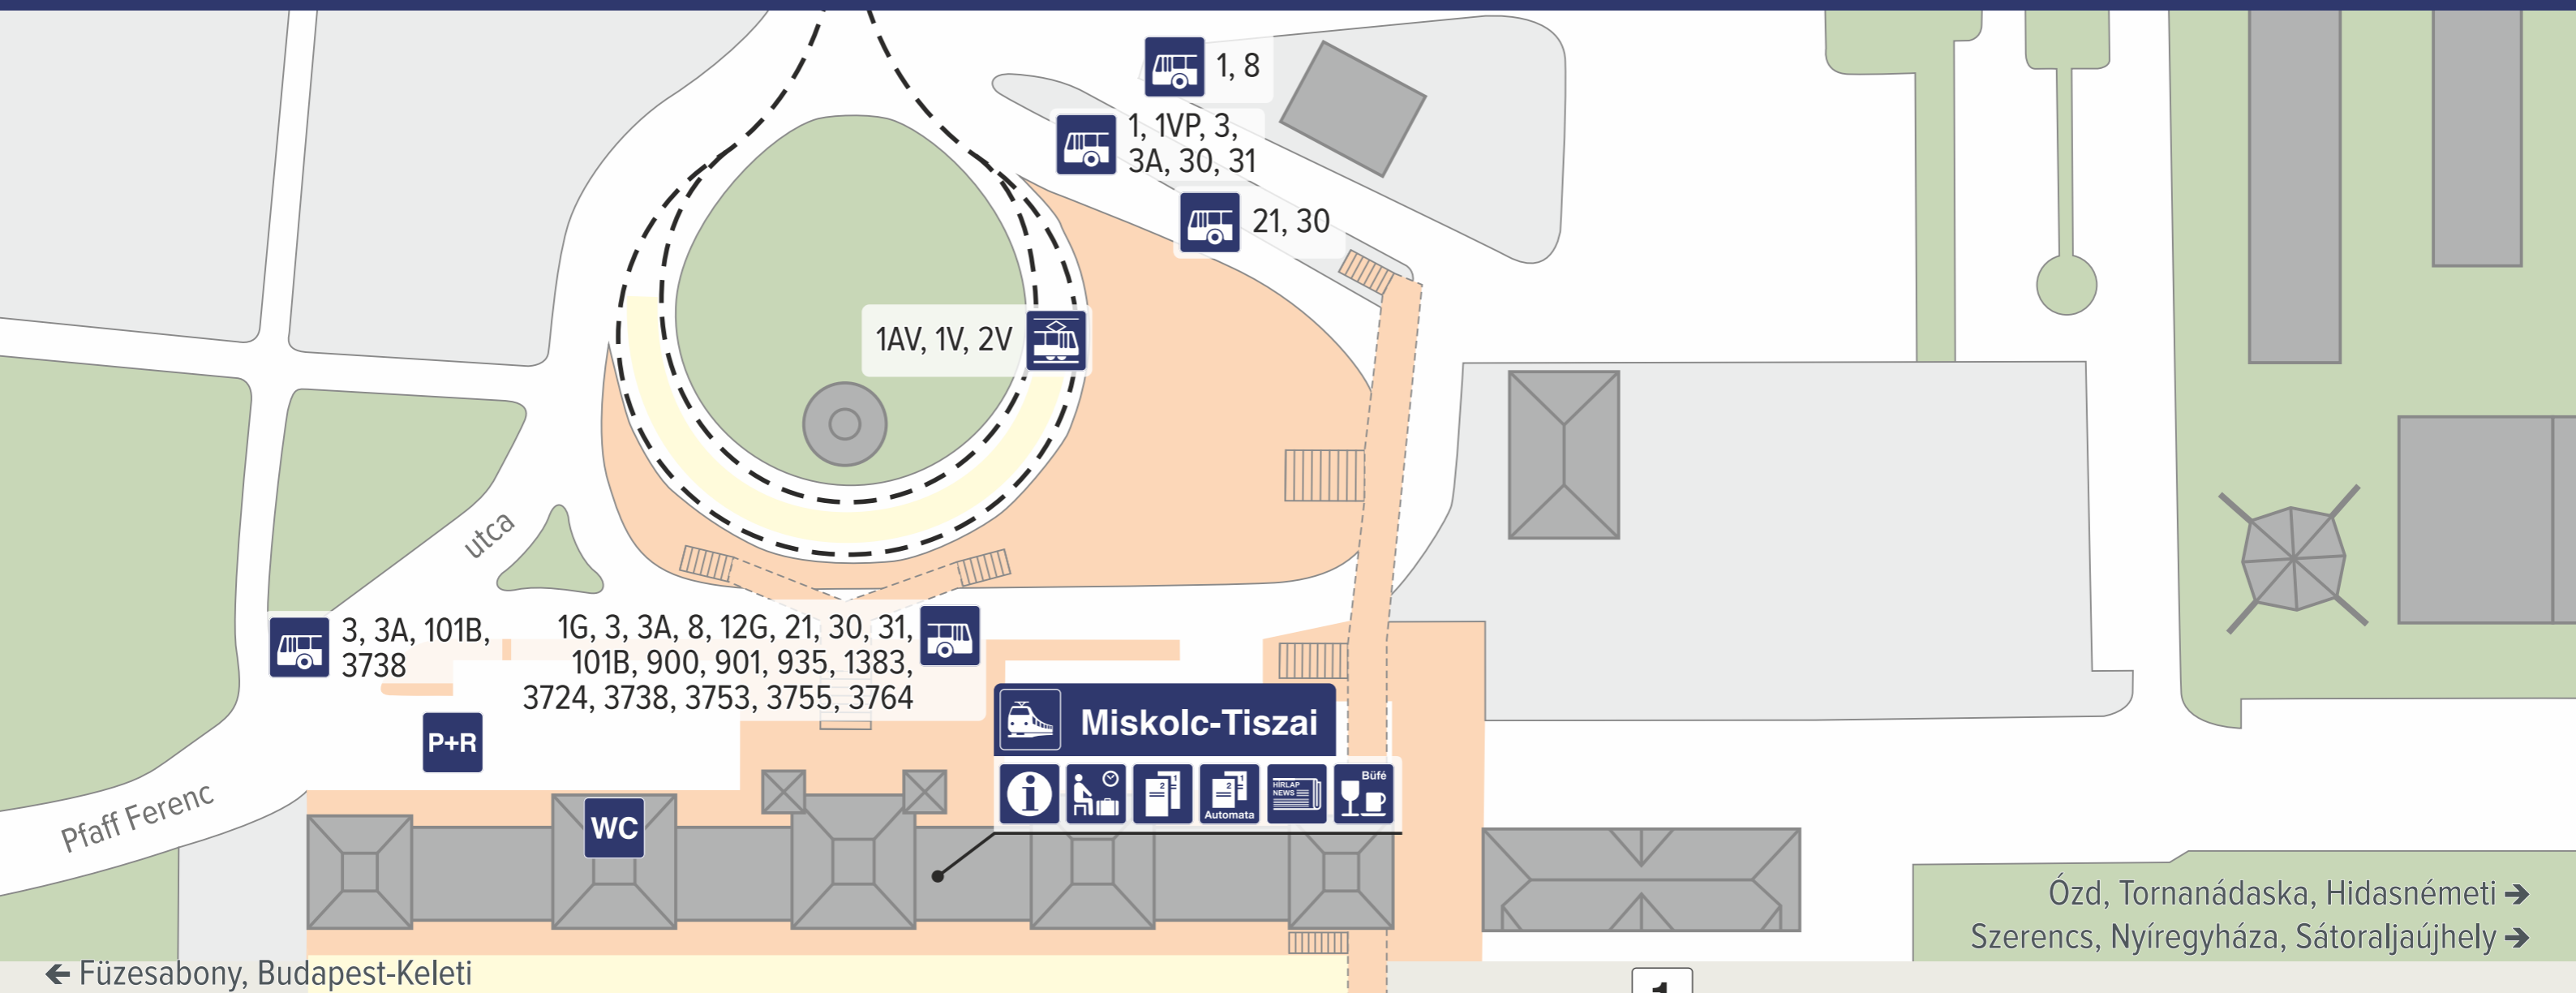

Miskolc-Tiszai

Jelmagyarázat / Legend

2 vágányszám
track number

jegypénztár
ticket office

váróterem
waiting hall

WC mosdó
toilet

jegyértékesítő automata
ticket vending machine

P+R P+R parkoló
P+R car park

autóbusz-megálló
bus stop

villamosmegálló
tram stop

büfé
food vendor

újságos
newsagent's

2416