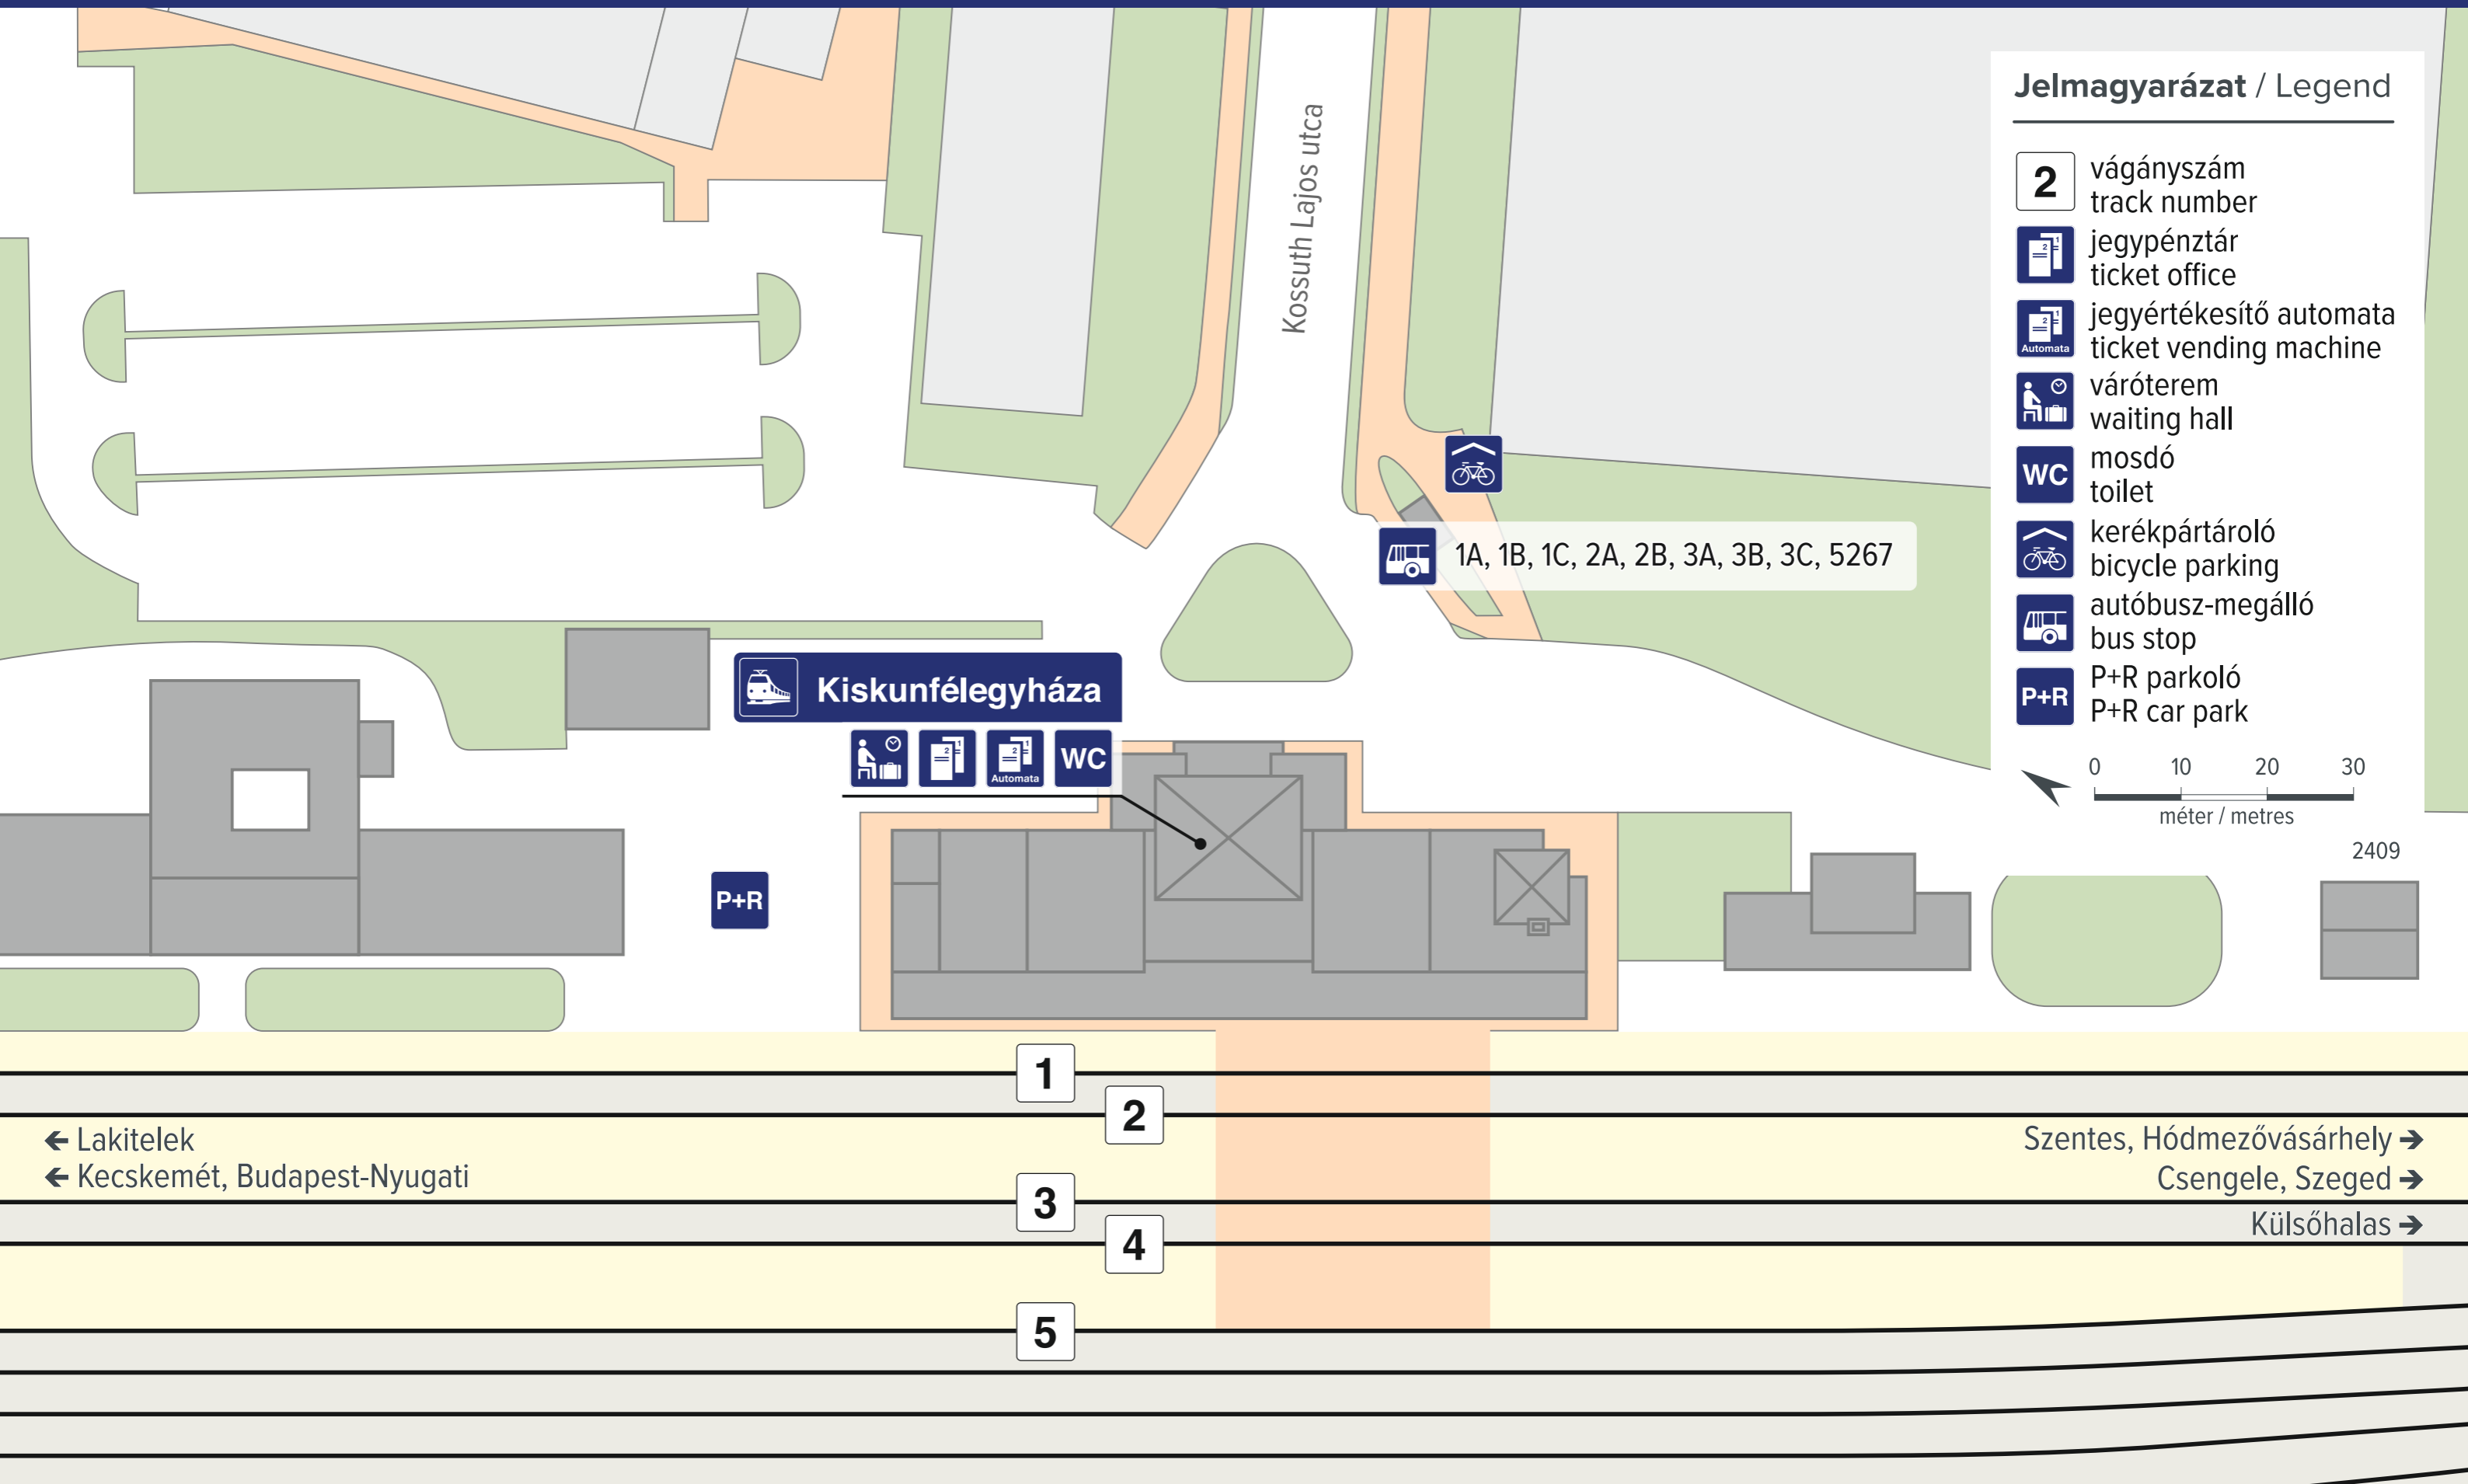

# Kiskunfélegyháza

## Jelmagyarázat / Legend

- 2** vágányszám  
track number
- jegypénztár  
ticket office
- jegyértékesítő automata  
ticket vending machine
- váróterem  
waiting hall
- WC** mosdó  
toilet
- kerékpártároló  
bicycle parking
- autóbusz-megálló  
bus stop
- P+R** P+R parkoló  
P+R car park

2409

← Lakitelek  
← Kecskemét, Budapest-Nyugati

Szentes, Hódmezővásárhely →  
Csengele, Szeged →  
Külsőhalas →