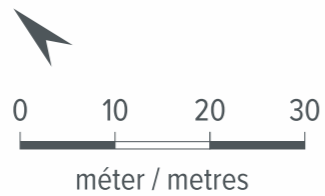

Gyál felső

Jelmagyarázat / Legend

- | | |
|--|--|
|  jegyértékesítő automata
ticket vending machine |  dohánybolt
tobacco shop |
|  váróterem
waiting hall |  gyógyszertár
pharmacy |
|  mosdó
toilet |  virágbolt
florist's |
|  kerékpártároló
bicycle parking | |
|  autóbusz-megálló
bus stop | |
|  élelmiszerbolt
grocery store | |