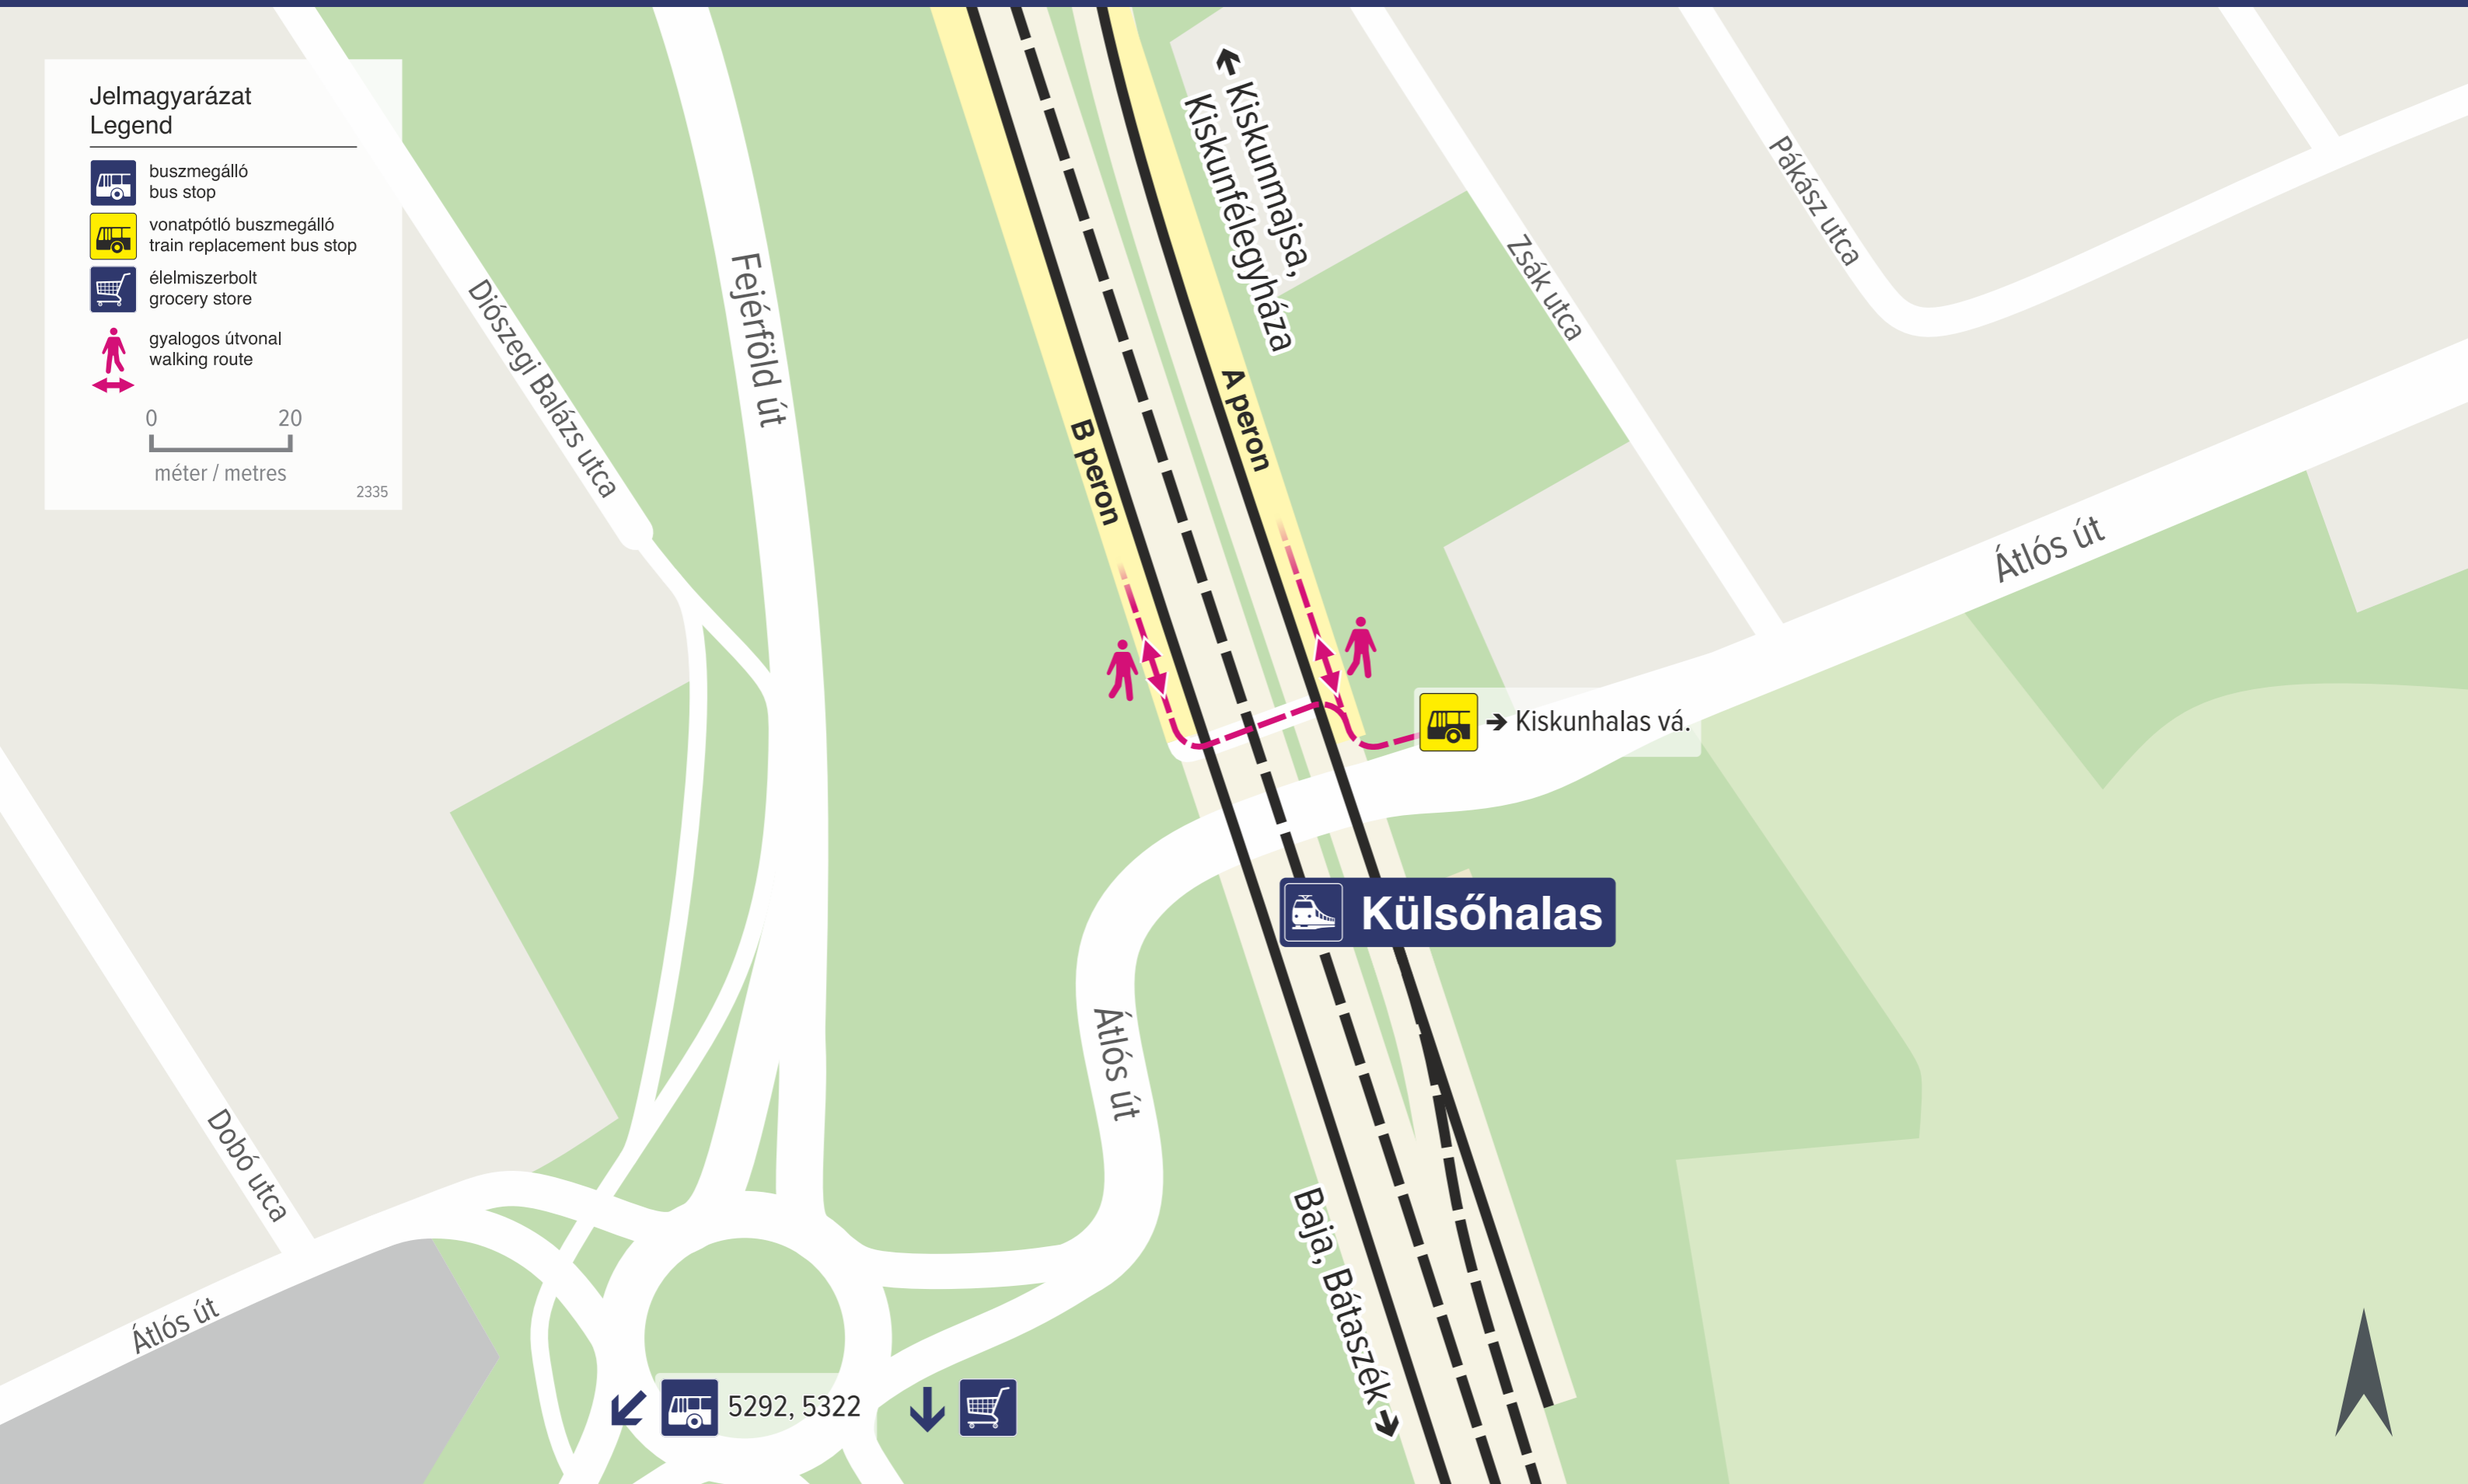

Külsőhalas

Jelmagyarázat Legend

-  buszmegálló
bus stop
-  vonatpótló buszmegálló
train replacement bus stop
-  élelmiszerbolt
grocery store
-  gyalogos útvonal
walking route

2335

MÁV