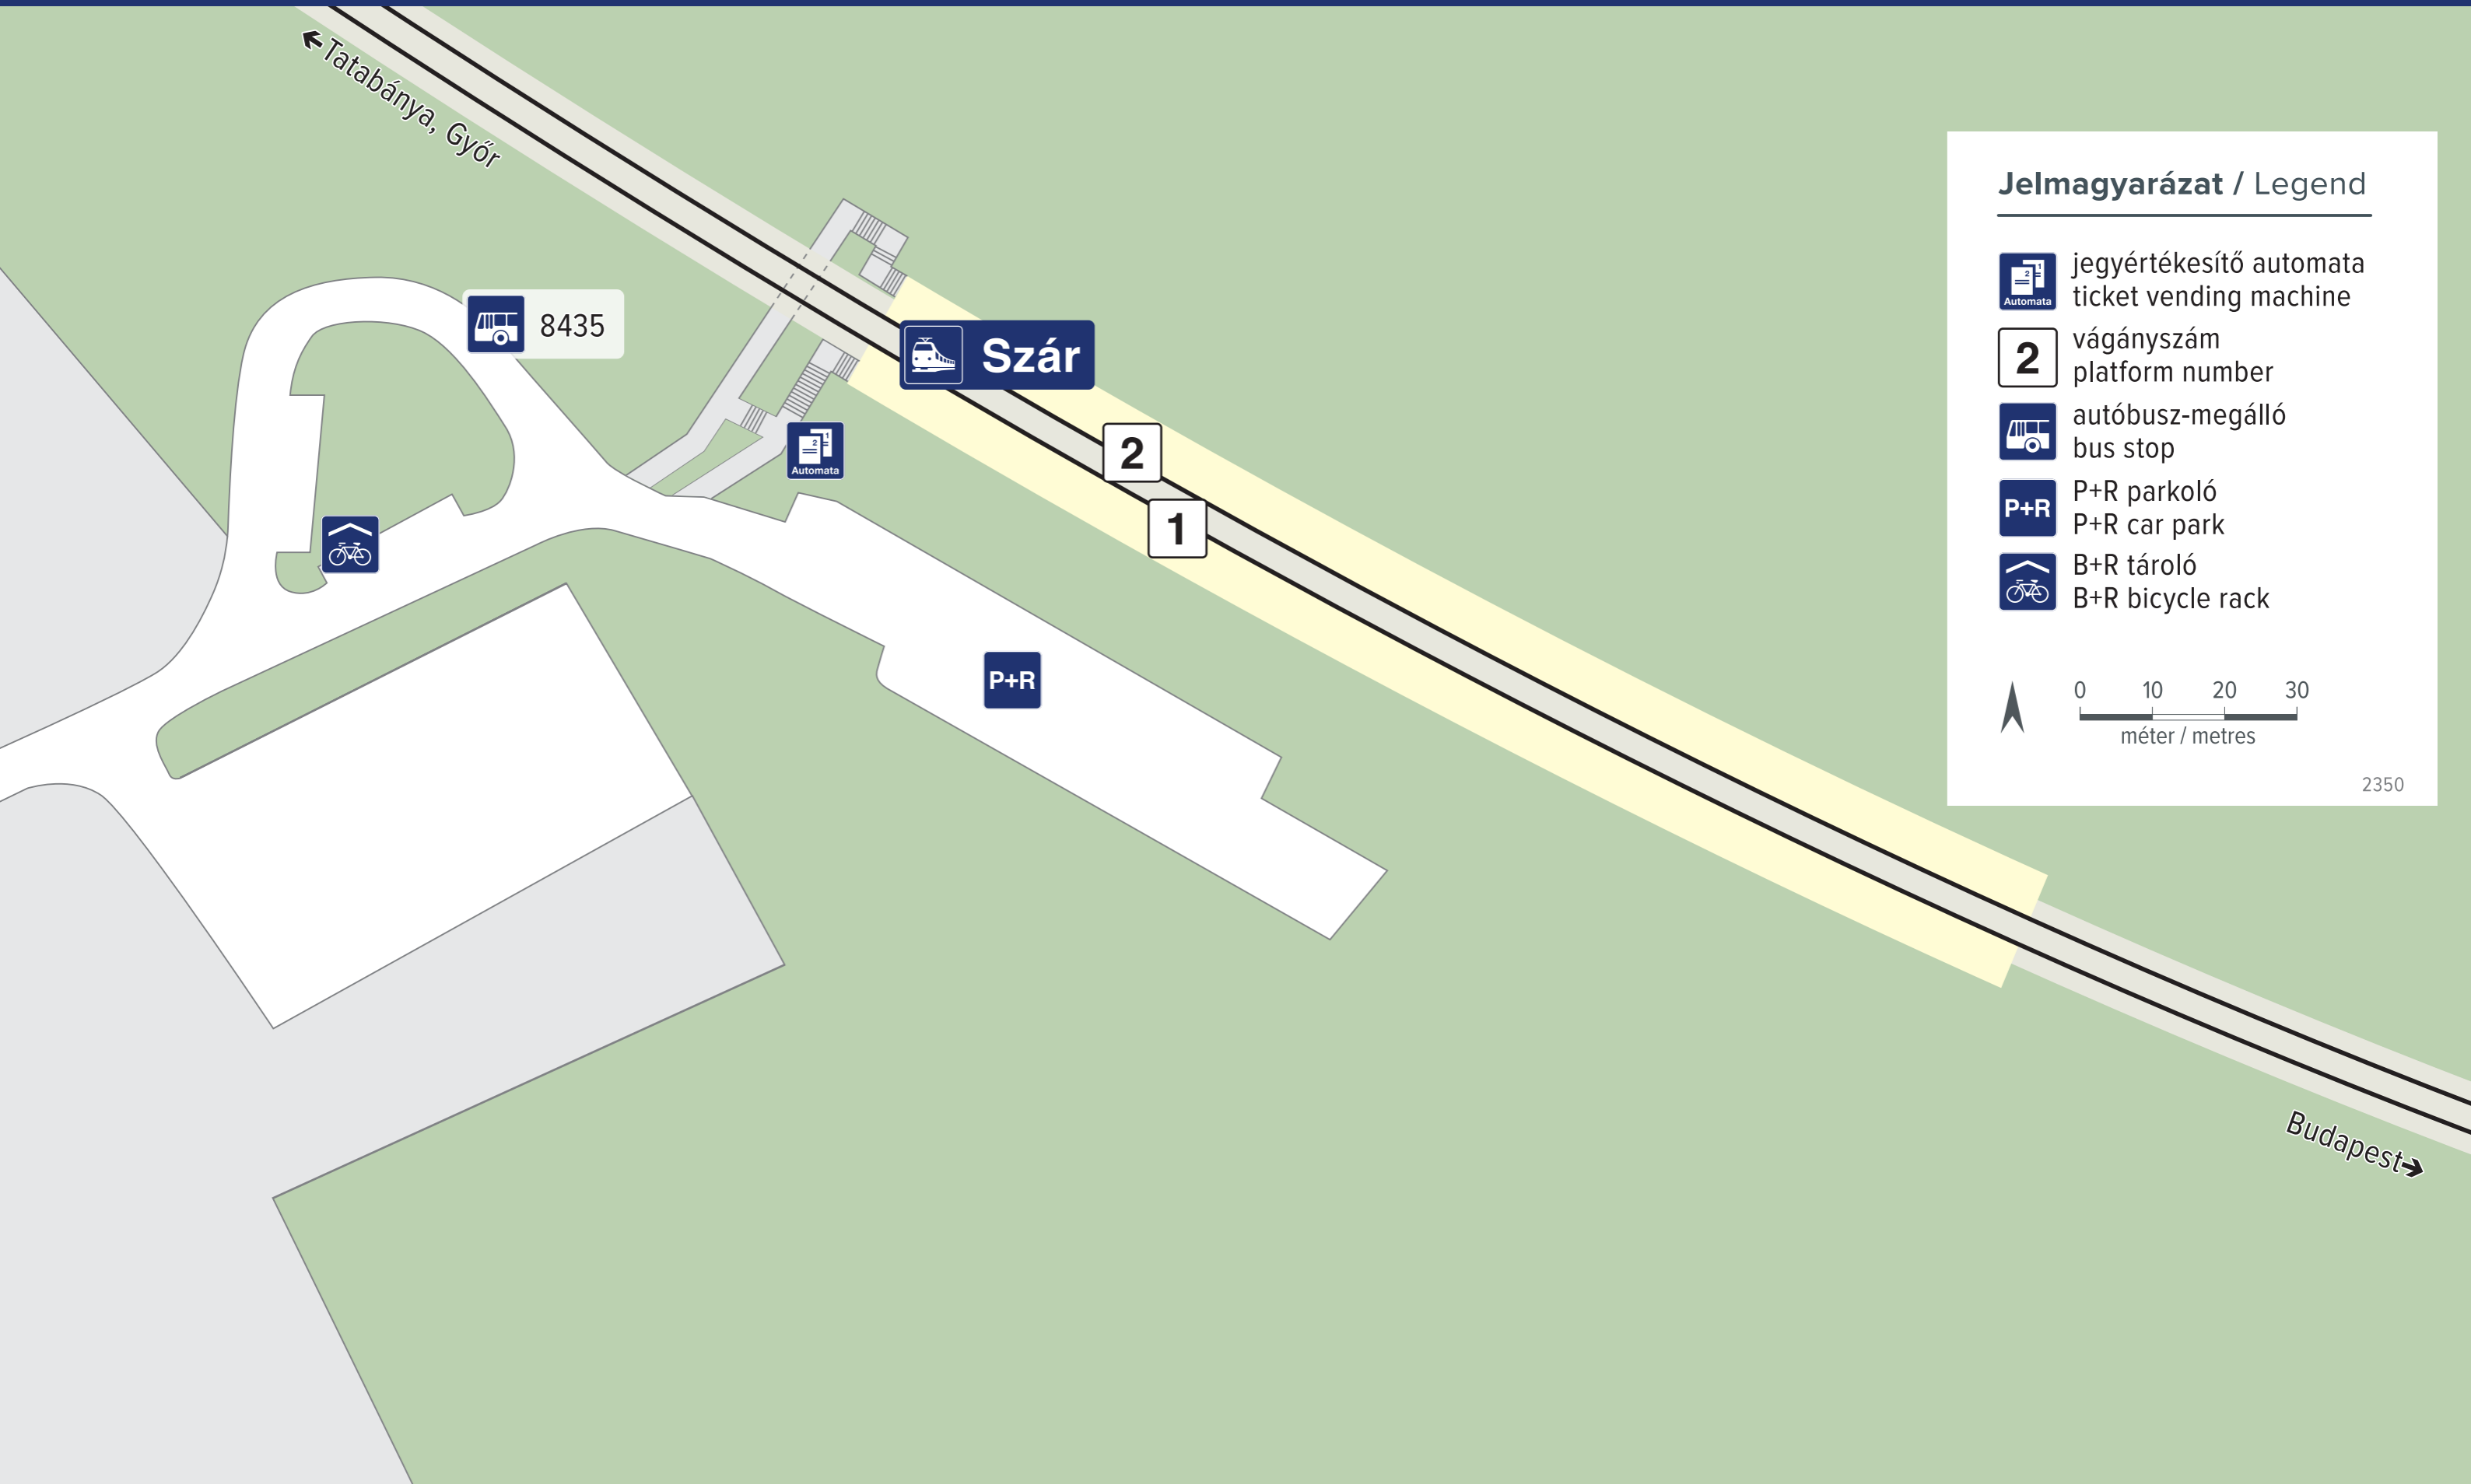

Szár

Jelmagyarázat / Legend

-  jegyértékesítő automata
ticket vending machine
-  2
vágányszám
platform number
-  autóbusz-megálló
bus stop
-  P+R parkoló
P+R car park
-  B+R tároló
B+R bicycle rack

2350