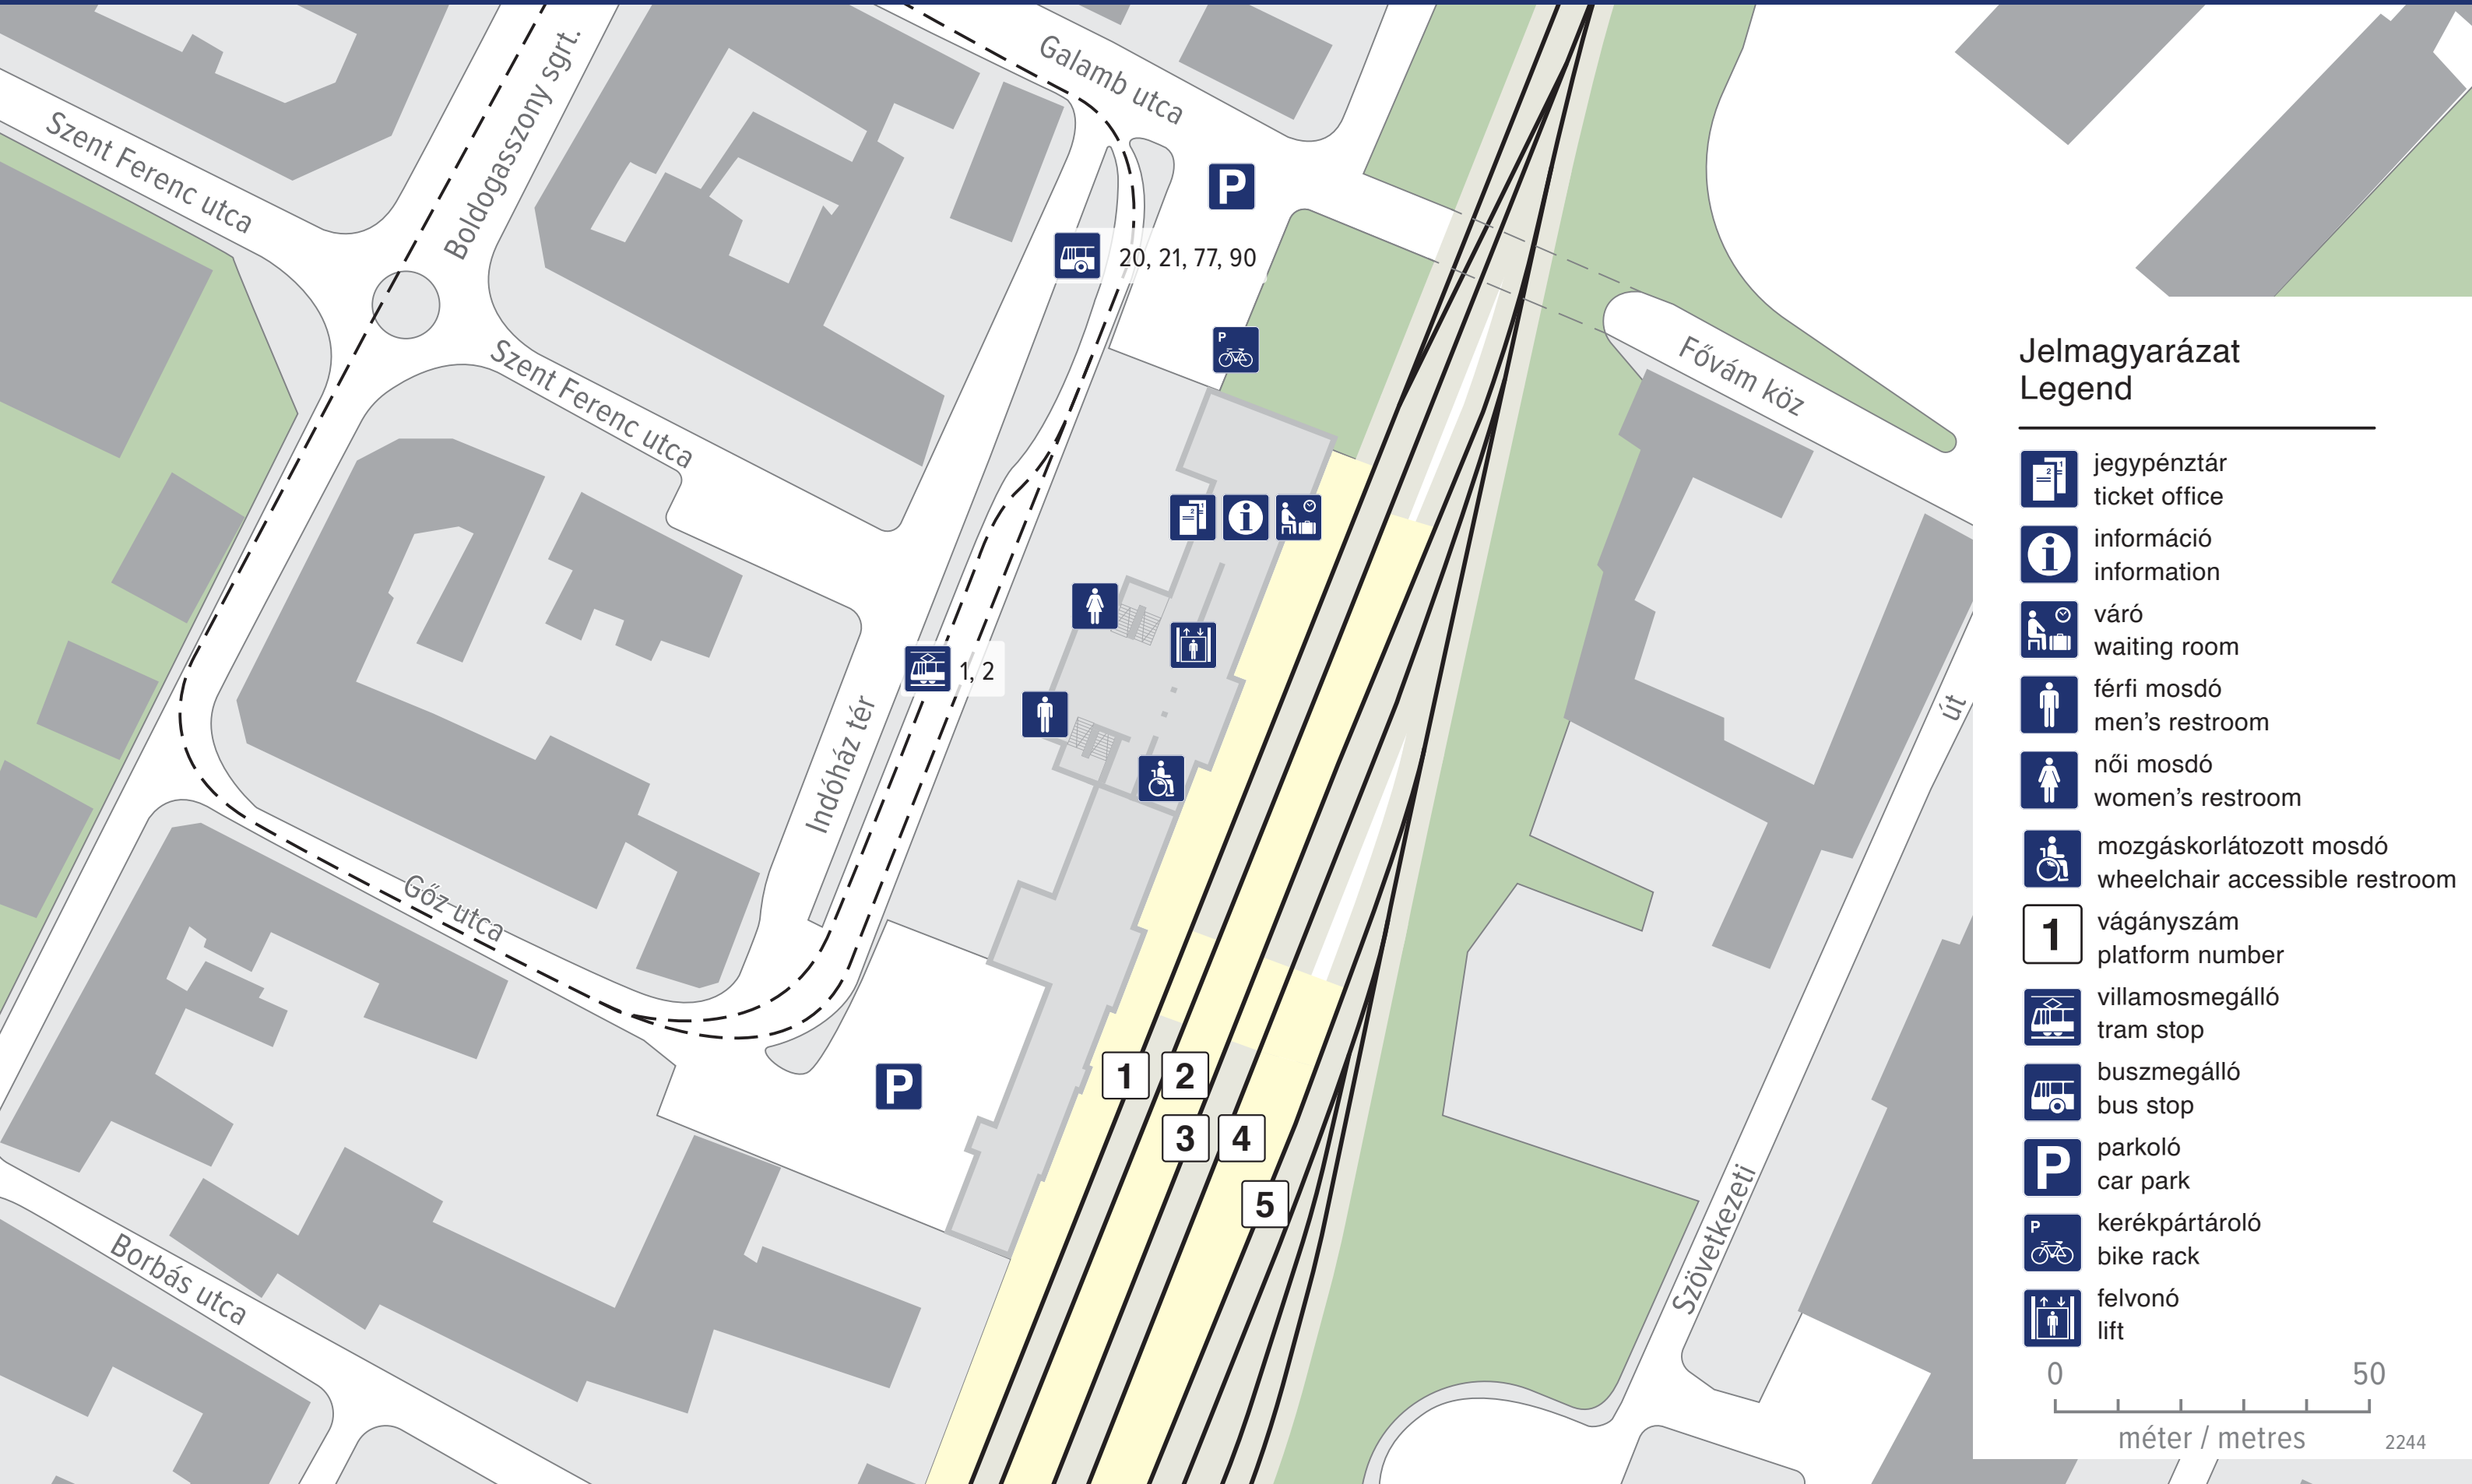

## Jelmagyarázat Legend

-  jegypénztár  
ticket office
-  információ  
information
-  váró  
waiting room
-  férfi mosdó  
men's restroom
-  női mosdó  
women's restroom
-  mozgáskorlátozott mosdó  
wheelchair accessible restroom
-  1  
vágányszám  
platform number
-  villamosmegálló  
tram stop
-  busz megálló  
bus stop
-  P  
parkoló  
car park
-  P  
kerékpártároló  
bike rack
-  felvonó  
lift